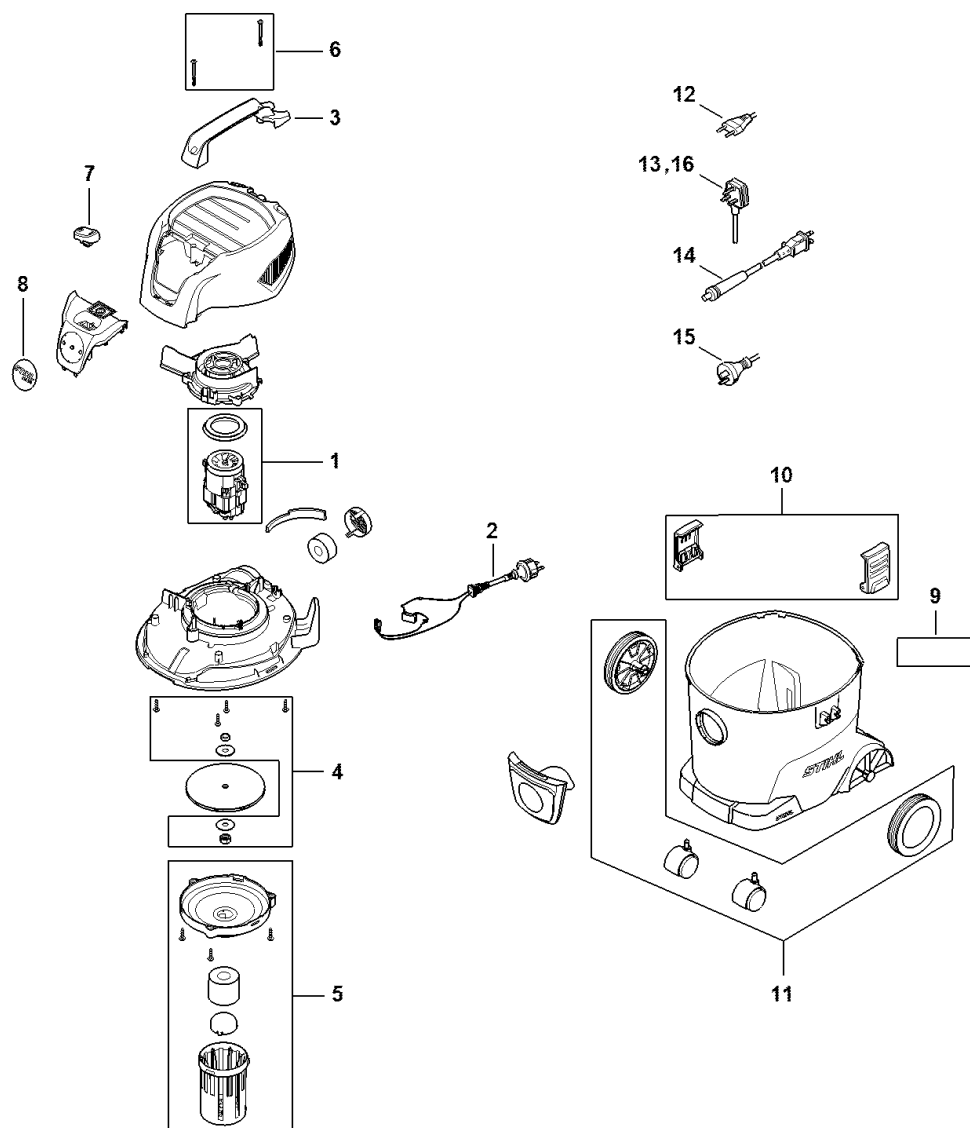

Capot, Câble d'alimentation, Moteur électrique, Filtre, Réservoir

SE014GET 0002-A3

Capot, Câble d'alimentation, Moteur électrique, Filtre, Réservoir

#	Numéro de pièce	Description	Quantité	Contient un ou plusieurs articles	Remarques
1	SE01 600 0200	Moteur électrique 220 V/50-60 Hz	1		
2	SE01 440 2000	Câble électrique	1		
3	SE01 703 4100	Poignée	1		
4	SE01 007 1001	Jeu de vis avec rondelles	1		
5	SE01 760 7900	Cage de filtre	1		
6	SE01 007 1000	Jeu de pièces de vis	1		
7	SE01 430 0500	Commutateur	1		
8	SE01 967 1500	Plaque matricule SE 33	1		
9	0000 967 7394	Pictogramme d'avertissement	1		
10	SE01 790 8600	Agrafe	1		
11	SE01 007 2100	Kit de montage de roues	1		

Outils, Accessoires optionnels

SE01-GET-0001-A1

Outils, Accessoires optionnels

#	Numéro de pièce	Description	Quantité	Contient un ou plusieurs articles	Remarques
1	SE01 500 0500	Tuyau flexible d'aspiration	1		
2	SE01 503 1600	Rallonge de lance	1		
3	SE01 500 2500	Embout combiné	1		
4	SE01 502 2200	Embout pour fentes	1		
5	SE01 500 9000	Sac à poussière	1		
6	SE01 502 6900	Filtre pour aspiration de liquide	1		
7	SE01 703 5900	Filtre	1		

Accessoires

SE01-GET-0006-A0

Accessoires

#	Numéro de pièce	Description	Quantité	Contient un ou plusieurs articles	Remarques
1	4901 500 9500	Kit de nettoyage auto	1	2 - 5	
2	4901 502 2900	Embout d'aspiration à pinceau	1		
3	4901 502 2600	Embout à brosse	1		
4	4901 502 2200	Embout pour fentes, 300 mm	1		
5	4901 502 2501	Embout spécial en caoutchouc	1		
6	4901 500 9300	Kit d'aspiration grosses saletés	1	7 - 9	
7	4901 503 1605	Tuyau de rallonge Ø 50 mm	1		
8	4901 502 2705	Embout pour grosses saletés Ø 50 mm	1		
9	4901 500 0515	Tuyau flex. d'aspiration Ø 50 mm x 1,75 m	1		
10	4901 502 2400	Embout en caoutchouc	1		
11	4901 502 2300	Embout universel	1		