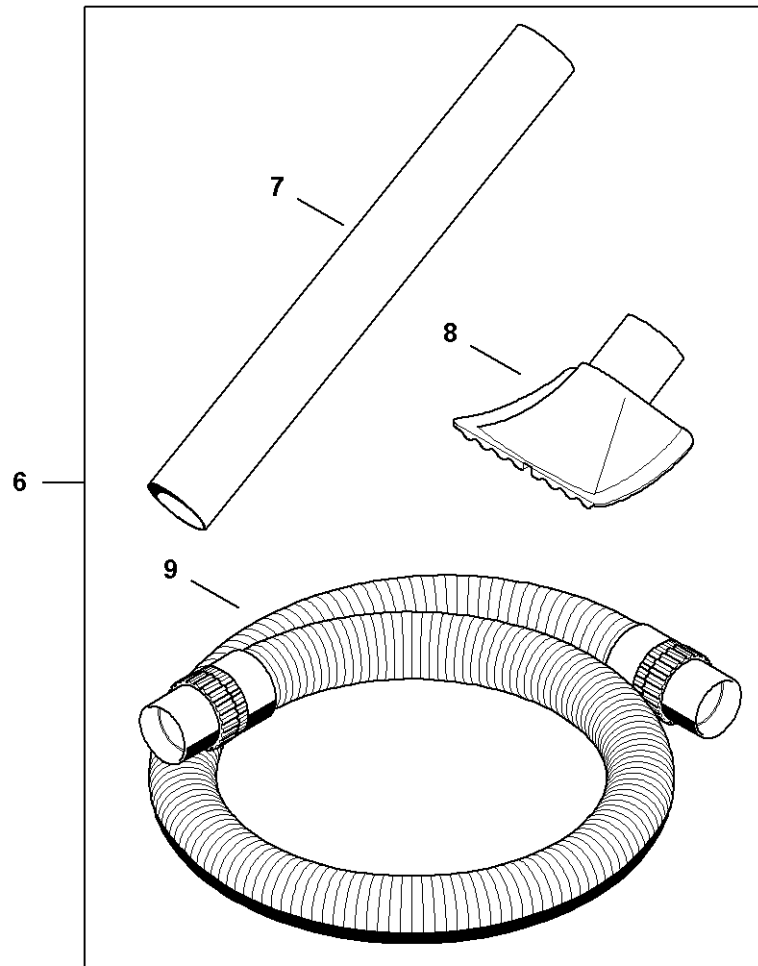

Capot, Câble d'alimentation, Moteur électrique, Filtre, Réservoir

SE014GET 0002-A3

Capot, Câble d'alimentation, Moteur électrique, Filtre, Réservoir

#	Numéro de pièce	Description	Quantité	Contient un ou plusieurs articles	Remarques
1	SE01 600 0200	Moteur électrique 220 V/50-60 Hz	1		
2	SE01 440 2000	Câble électrique	1		
3	SE01 703 4100	Poignée	1		
4	SE01 007 1001	Jeu de vis avec rondelles	1		
5	SE01 760 7900	Cage de filtre	1		
6	SE01 007 1000	Jeu de pièces de vis	1		
7	SE01 430 0500	Commutateur	1		
8	SE01 967 1500	Plaque matricule SE 33	1		
9	0000 967 7394	Pictogramme d'avertissement	1		
10	SE01 790 8600	Agrafe	1		
11	SE01 007 2100	Kit de montage de roues	1		

Outils, Accessoires optionnels

SE01-GET-0001-A1

Outils, Accessoires optionnels

#	Numéro de pièce	Description	Quantité	Contient un ou plusieurs articles	Remarques
1	SE01 500 0500	Tuyau flexible d'aspiration	1		
2	SE01 503 1600	Rallonge de lance	1		
3	SE01 500 2500	Embout combiné	1		
4	SE01 502 2200	Embout pour fentes	1		
5	SE01 500 9000	Sac à poussière	1		
6	SE01 502 6900	Filtre pour aspiration de liquide	1		
7	SE01 703 5900	Filtre	1		

Accessoires

SE01-GET-0006-A0

Accessoires

#	Numéro de pièce	Description	Quantité	Contient un ou plusieurs articles	Remarques
1	4901 500 9500	Kit de nettoyage auto	1	2 - 5	
2	4901 502 2900	Embout d'aspiration à pinceau	1		
3	4901 502 2600	Embout à brosse	1		
4	4901 502 2200	Embout pour fentes, 300 mm	1		
5	4901 502 2501	Embout spécial en caoutchouc	1		
6	4901 500 9300	Kit d'aspiration grosses saletés	1	7 - 9	
7	4901 503 1605	Tuyau de rallonge Ø 50 mm	1		
8	4901 502 2705	Embout pour grosses saletés Ø 50 mm	1		
9	4901 500 0515	Tuyau flex. d'aspiration Ø 50 mm x 1,75 m	1		
10	4901 502 2400	Embout en caoutchouc	1		
11	4901 502 2300	Embout universel	1		