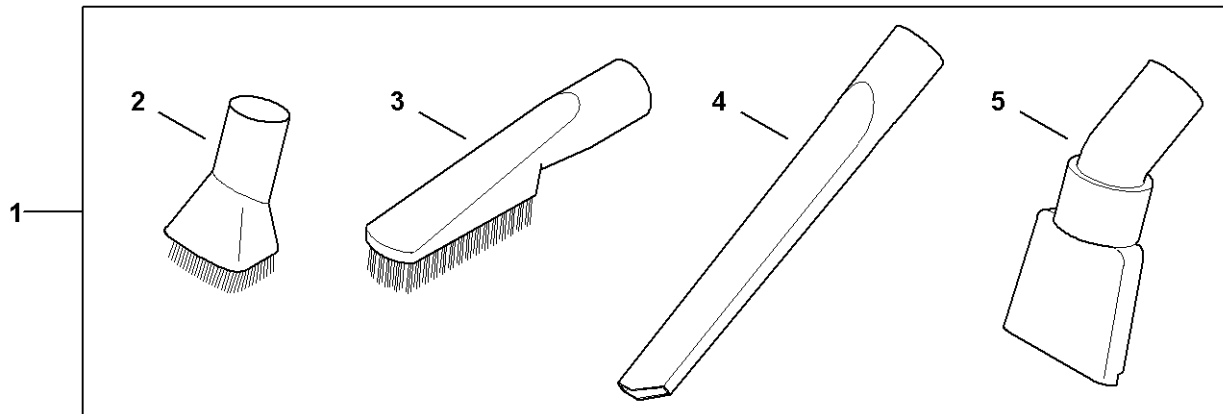

Capot, Câble d'alimentation, Moteur électrique, Filtre, Réservoir

SE014GET 0002-A3

Capot, Câble d'alimentation, Moteur électrique, Filtre, Réservoir

#	Numéro de pièce	Description	Quantité	Contient un ou plusieurs articles	Remarques
1	SE01 600 0200	Moteur électrique 220 V/50-60 Hz	1		
2	SE01 440 2000	Câble électrique	1		
3	SE01 703 4100	Poignée	1		
4	SE01 007 1001	Jeu de vis avec rondelles	1		
5	SE01 760 7900	Cage de filtre	1		
6	SE01 007 1000	Jeu de pièces de vis	1		
7	SE01 430 0500	Commutateur	1		
8	SE01 967 1500	Plaque matricule SE 33	1		
9	0000 967 7394	Pictogramme d'avertissement	1		
10	SE01 790 8600	Agrafe	1		
11	SE01 007 2100	Kit de montage de roues	1		

Outils, Accessoires optionnels

SE01-GET-0001-A1

Outils, Accessoires optionnels

#	Numéro de pièce	Description	Quantité	Contient un ou plusieurs articles	Remarques
1	SE01 500 0500	Tuyau flexible d'aspiration	1		
2	SE01 503 1600	Rallonge de lance	1		
3	SE01 500 2500	Embout combiné	1		
4	SE01 502 2200	Embout pour fentes	1		
5	SE01 500 9000	Sac à poussière	1		
6	SE01 502 6900	Filtre pour aspiration de liquide	1		
7	SE01 703 5900	Filtre	1		

Accessoires

SE01-GET-0006-A0

Accessoires

#	Numéro de pièce	Description	Quantité	Contient un ou plusieurs articles	Remarques
1	4901 500 9500	Kit de nettoyage auto	1	2 - 5	
2	4901 502 2900	Embout d'aspiration à pinceau	1		
3	4901 502 2600	Embout à brosse	1		
4	4901 502 2200	Embout pour fentes, 300 mm	1		
5	4901 502 2501	Embout spécial en caoutchouc	1		
6	4901 500 9300	Kit d'aspiration grosses saletés	1	7 - 9	
7	4901 503 1605	Tuyau de rallonge Ø 50 mm	1		
8	4901 502 2705	Embout pour grosses saletés Ø 50 mm	1		
9	4901 500 0515	Tuyau flex. d'aspiration Ø 50 mm x 1,75 m	1		
10	4901 502 2400	Embout en caoutchouc	1		
11	4901 502 2300	Embout universel	1		