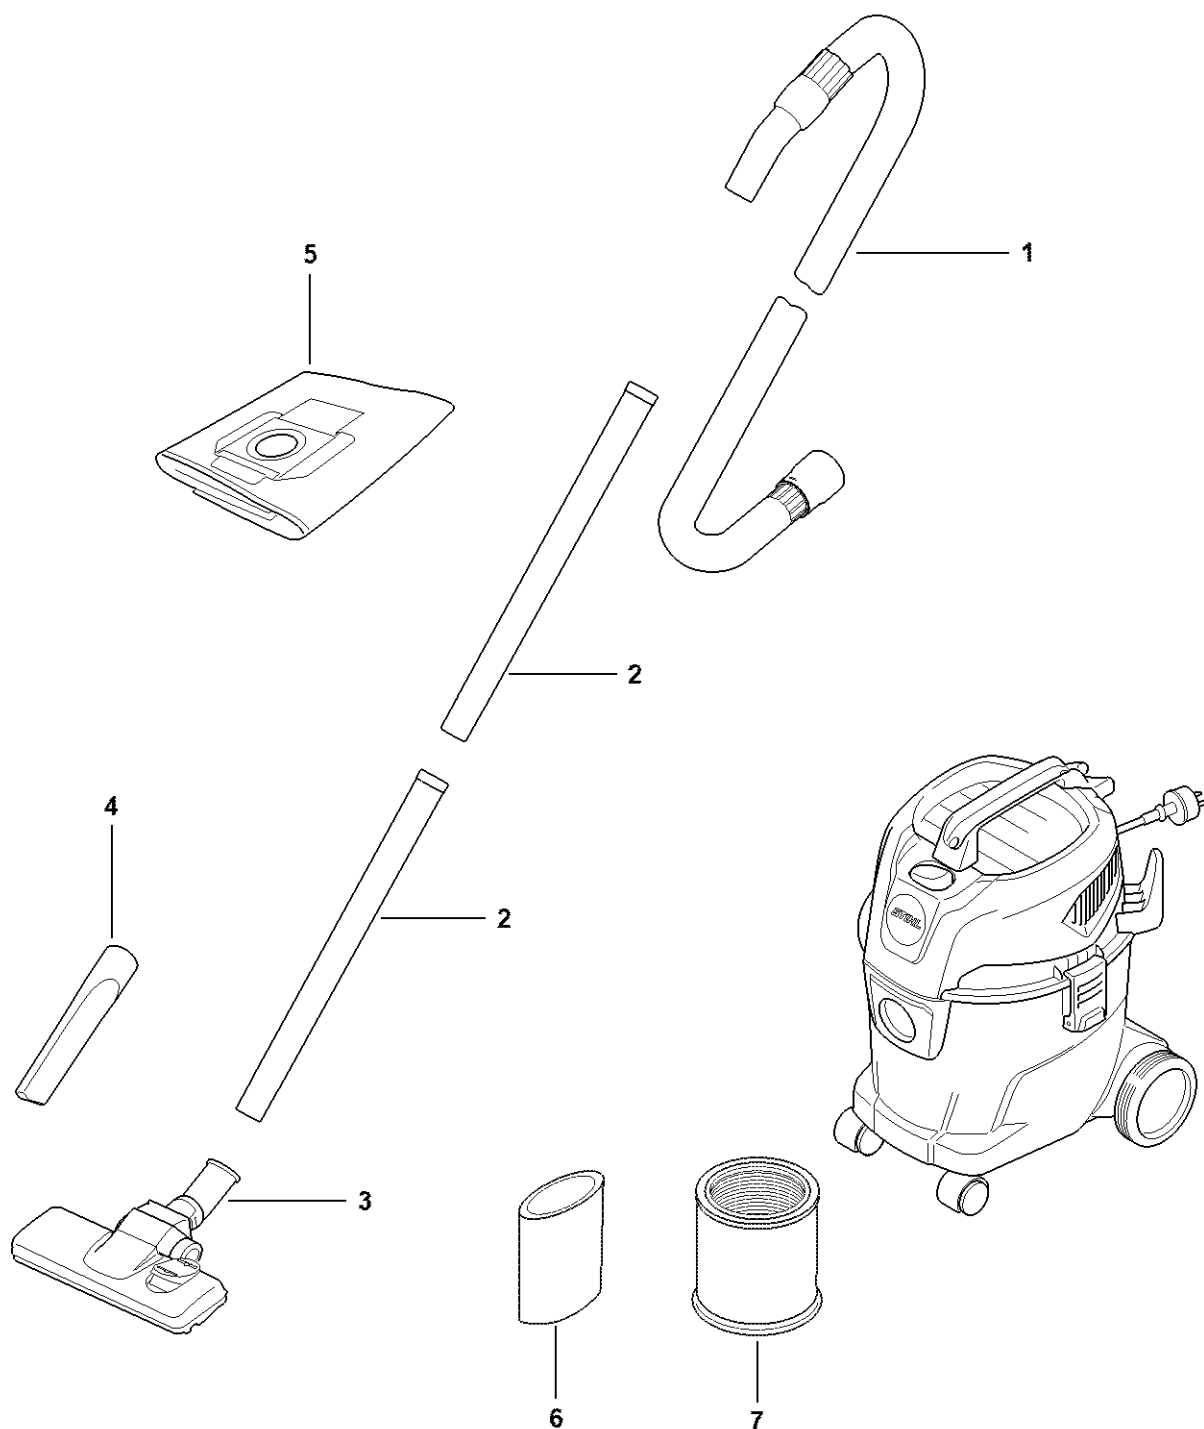

Capot, Câble d'alimentation, Moteur électrique, Filtre, Réservoir

SE014GET 0002-A3

Capot, Câble d'alimentation, Moteur électrique, Filtre, Réservoir

#	Numéro de pièce	Description	Quantité	Contient un ou plusieurs articles	Remarques
1	SE01 600 0200	Moteur électrique 220 V/50-60 Hz	1		
2	SE01 440 2000	Câble électrique	1		
3	SE01 703 4100	Poignée	1		
4	SE01 007 1001	Jeu de vis avec rondelles	1		
5	SE01 760 7900	Cage de filtre	1		
6	SE01 007 1000	Jeu de pièces de vis	1		
7	SE01 430 0500	Commutateur	1		
8	SE01 967 1500	Plaque matricule SE 33	1		
9	0000 967 7394	Pictogramme d'avertissement	1		
10	SE01 790 8600	Agrafe	1		
11	SE01 007 2100	Kit de montage de roues	1		

Outils, Accessoires optionnels

SE01-GET-0001-A1

Outils, Accessoires optionnels

#	Numéro de pièce	Description	Quantité	Contient un ou plusieurs articles	Remarques
1	SE01 500 0500	Tuyau flexible d'aspiration	1		
2	SE01 503 1600	Rallonge de lance	1		
3	SE01 500 2500	Embout combiné	1		
4	SE01 502 2200	Embout pour fentes	1		
5	SE01 500 9000	Sac à poussière	1		
6	SE01 502 6900	Filtre pour aspiration de liquide	1		
7	SE01 703 5900	Filtre	1		

Accessoires

SE01-GET-0006-A0

Accessoires

#	Numéro de pièce	Description	Quantité	Contient un ou plusieurs articles	Remarques
1	4901 500 9500	Kit de nettoyage auto	1	2 - 5	
2	4901 502 2900	Embout d'aspiration à pinceau	1		
3	4901 502 2600	Embout à brosse	1		
4	4901 502 2200	Embout pour fentes, 300 mm	1		
5	4901 502 2501	Embout spécial en caoutchouc	1		
6	4901 500 9300	Kit d'aspiration grosses saletés	1	7 - 9	
7	4901 503 1605	Tuyau de rallonge Ø 50 mm	1		
8	4901 502 2705	Embout pour grosses saletés Ø 50 mm	1		
9	4901 500 0515	Tuyau flex. d'aspiration Ø 50 mm x 1,75 m	1		
10	4901 502 2400	Embout en caoutchouc	1		
11	4901 502 2300	Embout universel	1		