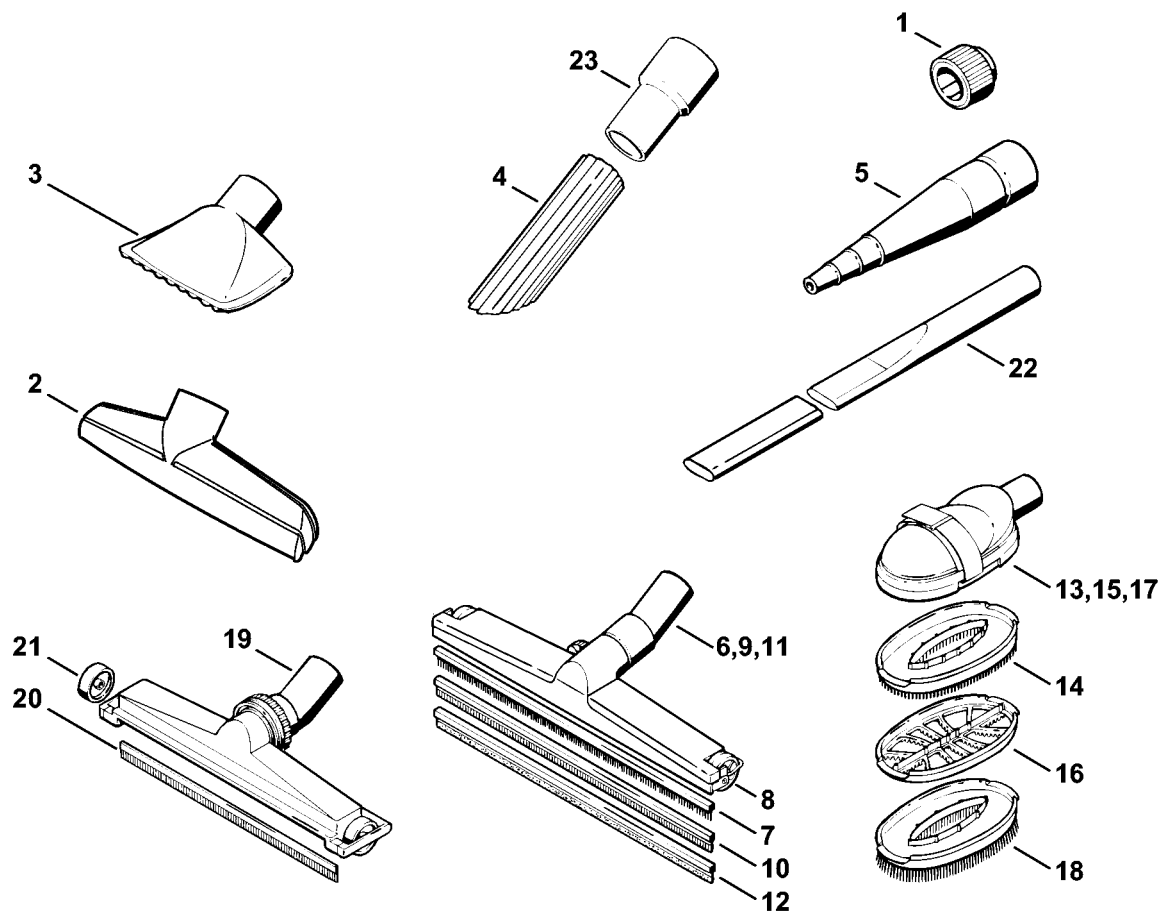

Accessoires optionnels

643ET013 GM

Accessoires optionnels

#	Numéro de pièce	Description	Quantité	Contient un ou plusieurs articles	Remarques
1	4901 503 1700	Raccord réducteur Ø 50/36 mm	1		
2	4901 502 2700	Embout pour sols Ø 50 mm	1		plastic
3	4901 502 2705	Embout pour grosses saletés Ø 50 mm	1		
4	4901 502 2405	Embout en caoutchouc Ø 50 mm	1		
5	4901 502 2500	Embout spécial en caoutchouc Ø 50 mm	1		
6	4901 500 2710	Embout pour sols de grandes surfaces Ø 36 mm	1	7, 8	
7	4901 504 2700	Brosse à insérer de rechange	1		2 pièces
8	4901 505 1000	Roue	1		2 pièces
9	4901 500 2711	Embout pour sols de grandes surfaces Ø 36 mm	1	8, 10	
10	4901 504 2800	Bordure de rechange en caoutchouc	1		2 pièces
11	4901 500 2712	Embout pour sols de grandes surfaces Ø 36 mm	1	8, 12	
12	4901 504 2900	Bordure de rechange pour peluches	1		2 pièces
13	4901 500 4000	Etrille à pointes Ø 36 mm	1	14	
14	4901 504 4000	Etrille à pointes de rechange	1		
15	4901 500 4100	Etrille à peigne Ø 36 mm	1	16	
16	4901 504 4100	Etrille à peigne de rechange	1		
17	4901 500 4200	Etrille à brosse Ø 36 mm	1	18	
18	4901 504 4200	Etrille à brosse de rechange	1		
19	4901 500 2705	Embout spécial pour sols Ø 36 mm	1	20, 21	
20	4901 504 2801	Bordure de rechange en caoutchouc	1		2 pièces
21	4901 505 1001	Roue	1		2 pièces
22	4901 502 2201	Embout long pour fentes Ø 36 mm	1		
23	4901 500 2720	Embout en caoutchouc Ø 50 mm	1	4