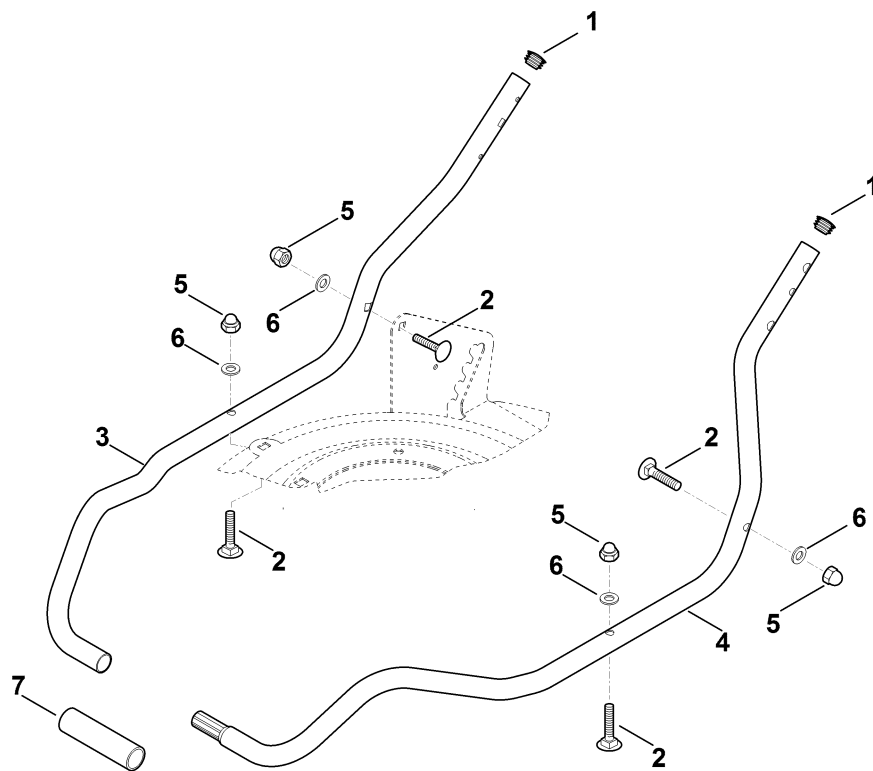

A - Guidon part haut

A - Guidon part haut

#	Numéro de pièce	Description	Quantité	Contient un ou plusieurs articles	Remarques
1	0000 703 3101	Attache pour câbles	1		
2	6320 706 6610	Glissière de guidage	1		
3	6338 430 0426	Commutateur d'homme mort	1		
3	6338 430 0425	Commutateur d'homme mort Jusqu'au numéro de série: 441981274	1		
4	6338 780 0100	Levier de tension	2		
5	6357 182 1303	Demi-carter	1		
5	6357 182 1301	Demi-carter Jusqu'au numéro de série: 443389466	1		
6	6357 700 7501	Câble de commande	1		
7	6357 764 0205	Levier de commande	1		
8	6357 764 0600	Demi-carter	1		
9	6357 764 0605	Demi-carter	1		
10	6357 780 3025	Partie supérieure du guidon	1	13	
11	6358 182 1310	Demi-carter	1		
11	6383 182 1312	Demi-carter Jusqu'au numéro de série: 443389466	1		
12	6383 764 0215	Levier de commande	1		
13	6383 790 0500	Poignée	1		
14	9027 318 1965	Vis a tête plate M8x55	2		
15	9104 007 4293	Vis taraud P5x25	4		
16	9104 007 4291	Vis taraud P5x25	4		
16	9104 007 4293	Vis taraud P5x25 Jusqu'au numéro de série: 442332945	4		

B - Guidon inférieur

B - Guidon inférieur

#	Numéro de pièce	Description	Quantité	Contient un ou plusieurs articles	Remarques
1	6101 703 2800	Bouchon	2		
2	9027 068 1860	Vis à tête bombée M8x30	4		
3	6357 763 4807	Partie inférieure du guidon droite	1		
3	6357 763 4806	Partie inférieure du guidon droite Jusqu'au numéro de série: 442051886	1		
4	6357 763 4802	Partie inférieure du guidon gauche	1		
4	6357 763 4801	Partie inférieure du guidon gauche Jusqu'au numéro de série: 442051886	1		
5	9240 216 1100	Ecrou-chapeau M8	4		
6	9291 020 0180	Rondelle 8,4	4		
7	6357 791 2000	Tuyau	1		