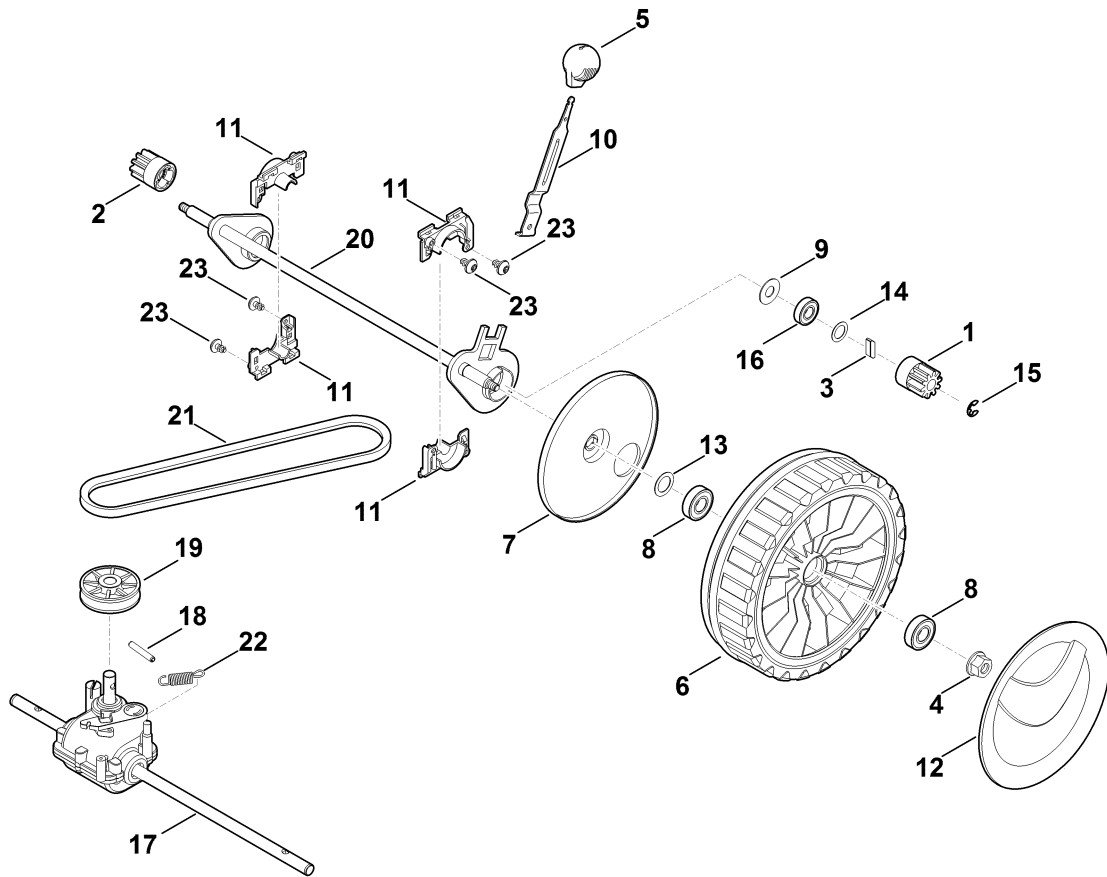

D - Axe, transmission

D - Axe, transmission

#	Numéro de pièce	Description	Quantité	Contient un ou plusieurs articles	Remarques
1	6105 704 7400	Pignon	1		
2	6105 704 7410	Pignon	1		
3	0000 704 8300	Clavette de roue libre	2		
4	9216 261 1100	Ecrou à embase M8	2		
5	0000 989 8100	Poignée	1		
6	0000 700 0425	Roue 200	2	7,8	
6	6383 700 0421	Roue cpl. 200	2	7,8	
7	6375 704 3611	Recouvrement	2		
8	9503 003 5297	Roulement rainuré à billes 6001-2TRS	4		
9	6103 704 7910	Disque de protection	2		
10	6336 703 6700	Levier de réglage	1		
11	6336 704 1210	Butée d'essieu	4		
12	6375 704 0301	Chapeau de roue	2		
13	6336 702 1800	Rondelle 13x19,6x2	2		
14	9296 021 1609	Rondelle 12x18x0,5	2		
15	9460 624 1000	Anneau d'arrêt 10	2		
16	9503 003 5297	Roulement rainuré à billes 6001-2TRS	2		
17	6357 640 0101	Réducteur cpl.	1	18,19,22	
18	9380 620 2700	Goupille élastique 5x30	1		
19	6350 704 1000	Poulie à gorge	1		
20	6357 700 2401	Axe	1		
21	6336 704 2100	Courroie trapézoïdale	1		
22	6357 643 3800	Ressort de tension	1		
23	9104 007 4255	Vis taraud P5x8	4