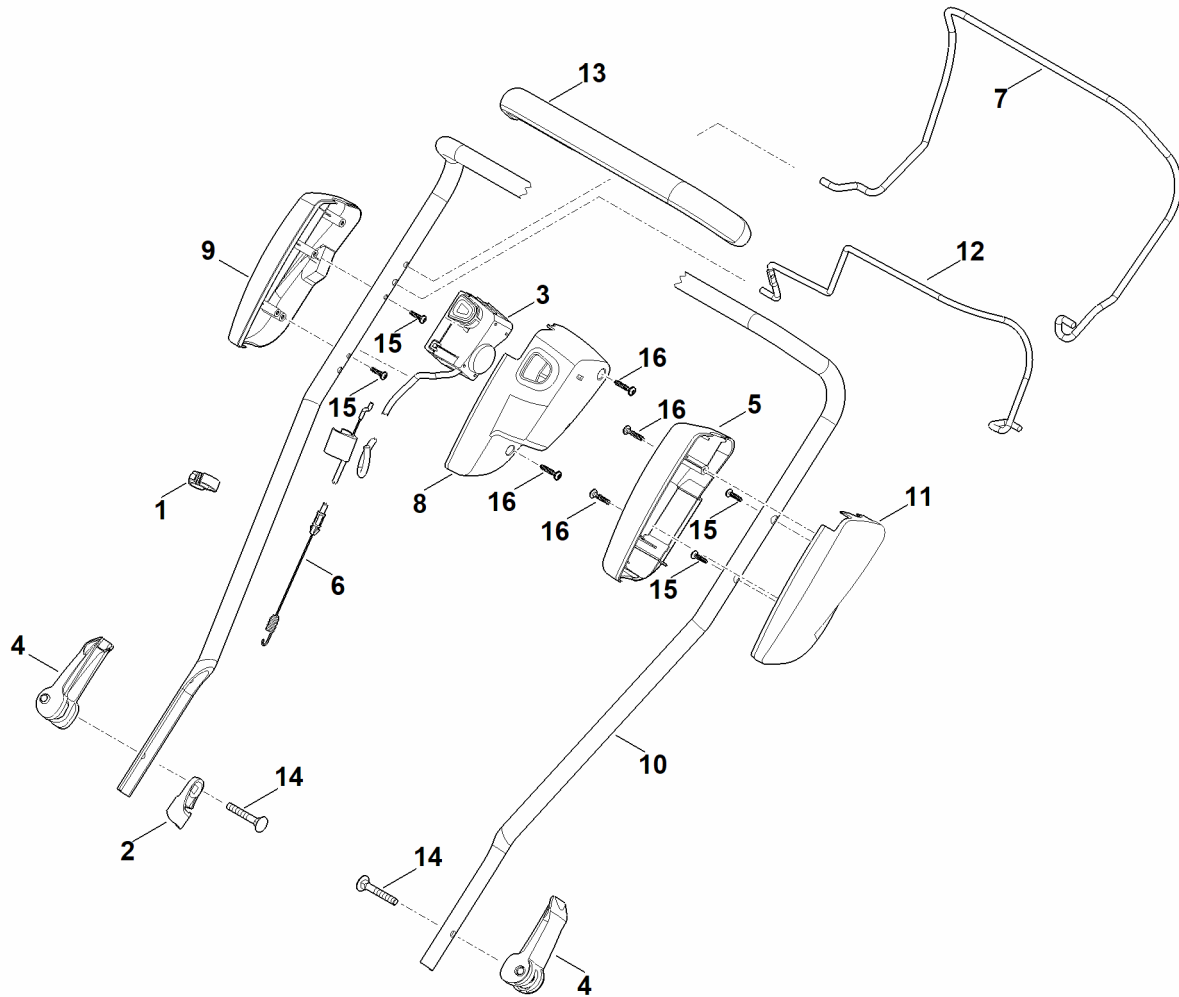

A - Guidon part haut

A - Guidon part haut

#	Numéro de pièce	Description	Quantité	Contient un ou plusieurs articles	Remarques
1	0000 703 3101	Attache pour câbles	1		
2	6320 706 6610	Glissière de guidage	1		
3	6338 430 0426	Commutateur d'homme mort	1		
3	6338 430 0425	Commutateur d'homme mort Jusqu'au numéro de série: 441981274	1		
4	6338 780 0100	Levier de tension	2		
5	6357 182 1303	Demi-carter	1		
5	6357 182 1301	Demi-carter Jusqu'au numéro de série: 443389466	1		
6	6357 700 7501	Câble de commande	1		
7	6357 764 0205	Levier de commande	1		
8	6357 764 0600	Demi-carter	1		
9	6357 764 0605	Demi-carter	1		
10	6357 780 3025	Partie supérieure du guidon	1	13	
11	6358 182 1310	Demi-carter	1		
11	6383 182 1312	Demi-carter Jusqu'au numéro de série: 443389466	1		
12	6383 764 0215	Levier de commande	1		
13	6383 790 0500	Poignée	1		
14	9027 318 1965	Vis a tête plate M8x55	2		
15	9104 007 4293	Vis taraud P5x25	4		
16	9104 007 4291	Vis taraud P5x25	4		
16	9104 007 4293	Vis taraud P5x25 Jusqu'au numéro de série: 442332945	4		

B - Guidon inférieur

B - Guidon inférieur

#	Numéro de pièce	Description	Quantité	Contient un ou plusieurs articles	Remarques
1	6101 703 2800	Bouchon	2		
2	9027 068 1860	Vis à tête bombée M8x30	4		
3	6357 763 4807	Partie inférieure du guidon droite	1		
3	6357 763 4806	Partie inférieure du guidon droite Jusqu'au numéro de série: 442051886	1		
4	6357 763 4802	Partie inférieure du guidon gauche	1		
4	6357 763 4801	Partie inférieure du guidon gauche Jusqu'au numéro de série: 442051886	1		
5	9240 216 1100	Ecrou-chapeau M8	4		
6	9291 020 0180	Rondelle 8,4	4		
7	6357 791 2000	Tuyau	1		