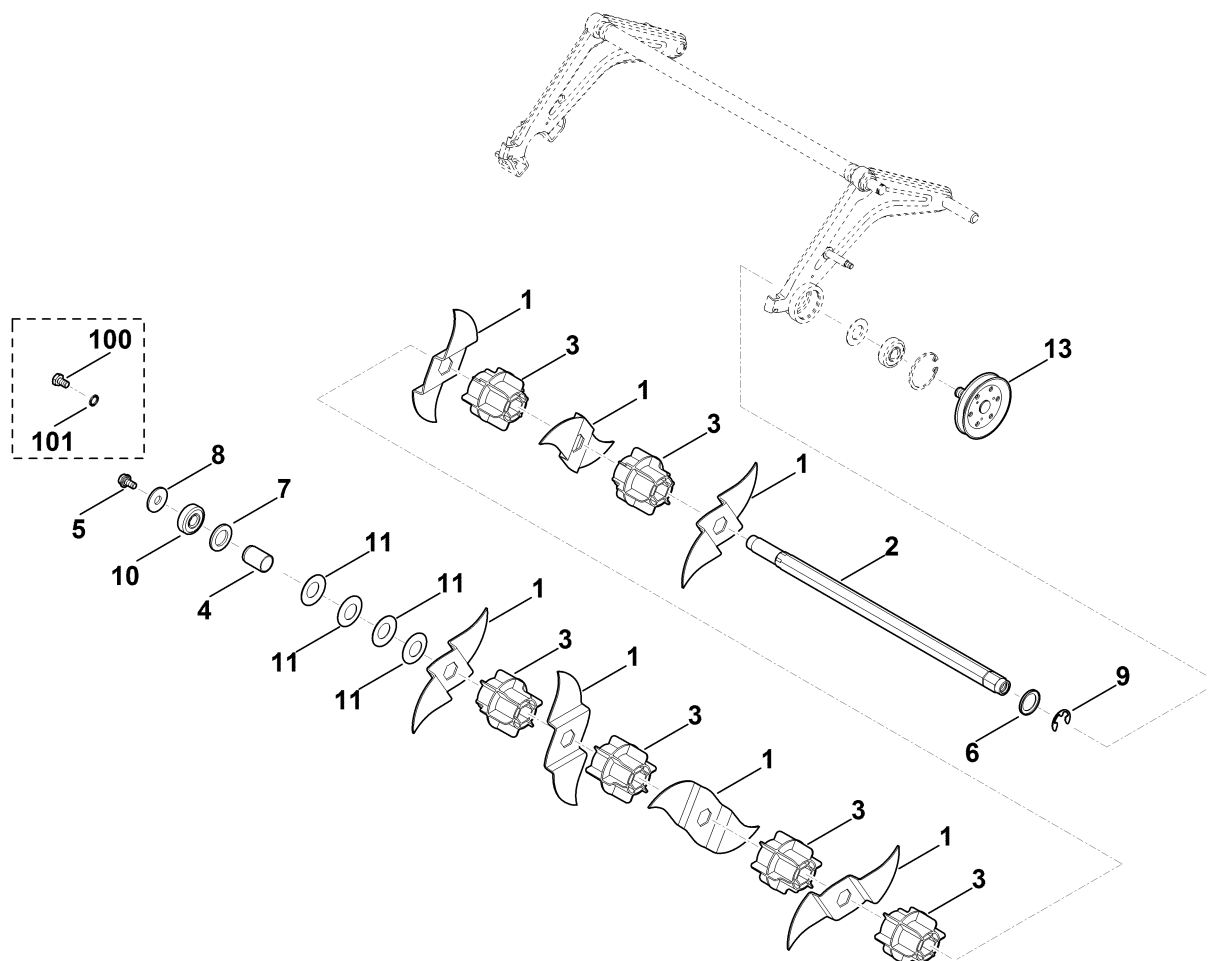

F - Unité de scarification

F - Unité de scarification

#	Numéro de pièce	Description	Quantité	Contient un ou plusieurs articles	Remarques
	6290 007 1000	Jeu de Couteau	1	1,3	
	6290 700 3503	Arbre cpl.	1	1-13	
1	6290 702 0100	Couteau	7		
2	6290 702 0705	Arbre	1		
3	6290 702 4400	Pièce d'écartement	6		
4	6290 702 5905	Douille d'écartement	1		
5	9025 313 5000	Vis M8x16	1		Coller (LOCTITE 243)
5	9025 313 5003	Vis M8x16	1		Coller (LOCTITE 243)
6	6290 711 5800	Rondelle	1		
7	9294 929 0330	Rondelle 21	1		
8	9307 021 0180	Rondelle 8,4	1		
9	9460 624 1500	Anneau d'arrêt 15	1		
10	9503 003 5330	Roulement rainuré à billes 6003-2RS	1		
11	9485 648 2221	Rondelle belleville 40x20,4x1	4		
13	6290 700 2501	Poulie à gorge	1		
100	9008 318 1800	Vis à six pans M8x20 Jusqu'au numéro de série: 437988048	1		Coller (LOCTITE 243)
101	9460 624 4030	Anneau d'arrêt 8,4 Jusqu'au numéro de série: 437988048	1