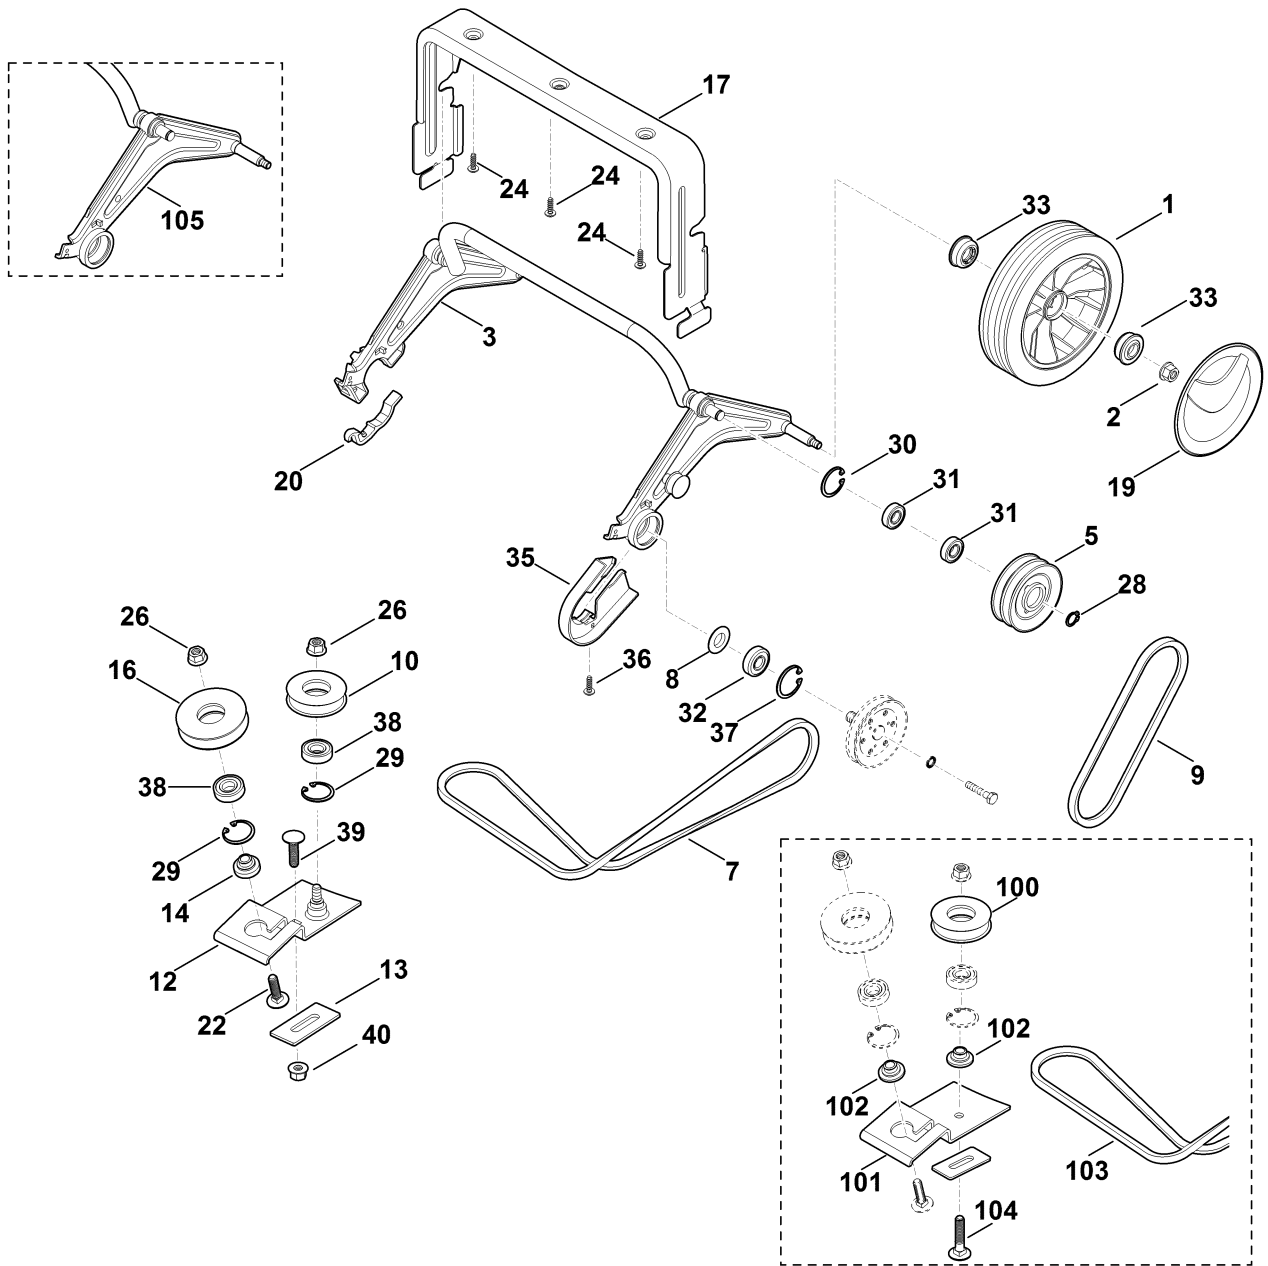

E - Axe, Entraînement

E - Axe, Entraînement

#	Numéro de pièce	Description	Quantité	Contient un ou plusieurs articles	Remarques
	6290 007 1091	Kit de poulie de renvoi Au-dessus du numéro de série: 437579882	1	7,10,12,14,39,40	
1	6100 700 0401	Roue	2	33	
2	9216 261 1100	Ecrou à embase M8	2		
3	6290 700 2407	Axe	1		
5	6290 700 2521	Poulie double de courroie trapézoïdale	1	30,31	
5	6290 700 2520	Poulie double de courroie trapézoïdale Jusqu'au numéro de série: 438005785	1		
7	6290 704 2111	Courroie trapézoïdale	1		
8	6290 702 2211	Disque de protection	1		
9	6290 704 2101	Courroie trapézoïdale	1		
10	6290 704 2301	Galet de renvoi	1		
12	6290 710 4505	Support	1		
13	6290 704 2800	Plaque de fixation	1		
14	6290 711 9400	Coussinet	1		
16	6290 704 2320	Galet de renvoi	1		
17	6290 763 2800	Butée d'essieu	1		
19	6340 704 0301	Chapeau de roue	2		
19	6340 704 0300	Chapeau de roue Jusqu'au numéro de série: 438041572	2		
20	6375 763 2800	Crampon d'axe	1		
22	9027 068 1860	Vis à tête bombée M8x30	1		
24	9104 007 4410	Vis Parker P6x16	3		
26	9216 261 1100	Ecrou à embase M8	2		
28	9455 621 1130	Circlip 12x1	1		
29	9456 621 3100	Circlip 28x1,2	2		
30	9456 621 3100	Circlip 28x1,2	1