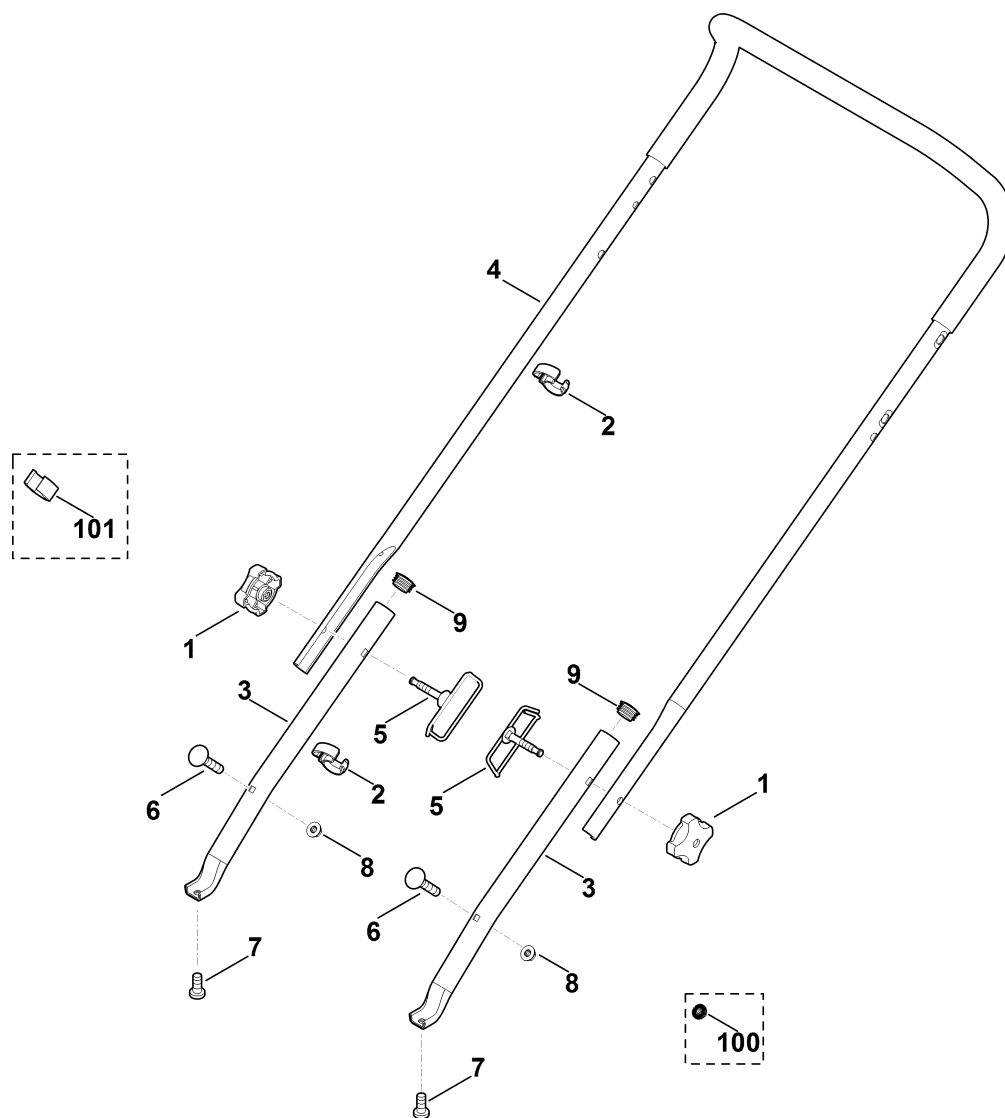

B - Guidon

B - Guidon

#	Numéro de pièce	Description	Quantité	Contient un ou plusieurs articles	Remarques
1	0000 760 1800	Molette de serrage	2		
2	0000 703 3101	Attache pour câbles	2		
2	0000 703 3100	Attache pour câbles Jusqu'au numéro de série: 439278896	2		
3	6290 763 4800	Partie inférieure du guidon	2		
4	6290 780 3000	Partie supérieure du guidon	1		
5	6375 700 6000	Guide	2		
6	9027 068 1380	Vis à tête bombée M6x35	2		
7	9104 007 9975	Vis taraud P8x18	2		
8	9216 261 0901	Écrou à six pans M6	2		
9	9302 929 1329	Bouchon SFL25	2		
100	9220 260 8490	Écrou à six pans M6 Jusqu'au numéro de série: 435658394	2		
101	6100 703 3100	Clip pour câble Jusqu'au numéro de série: 436223870	2