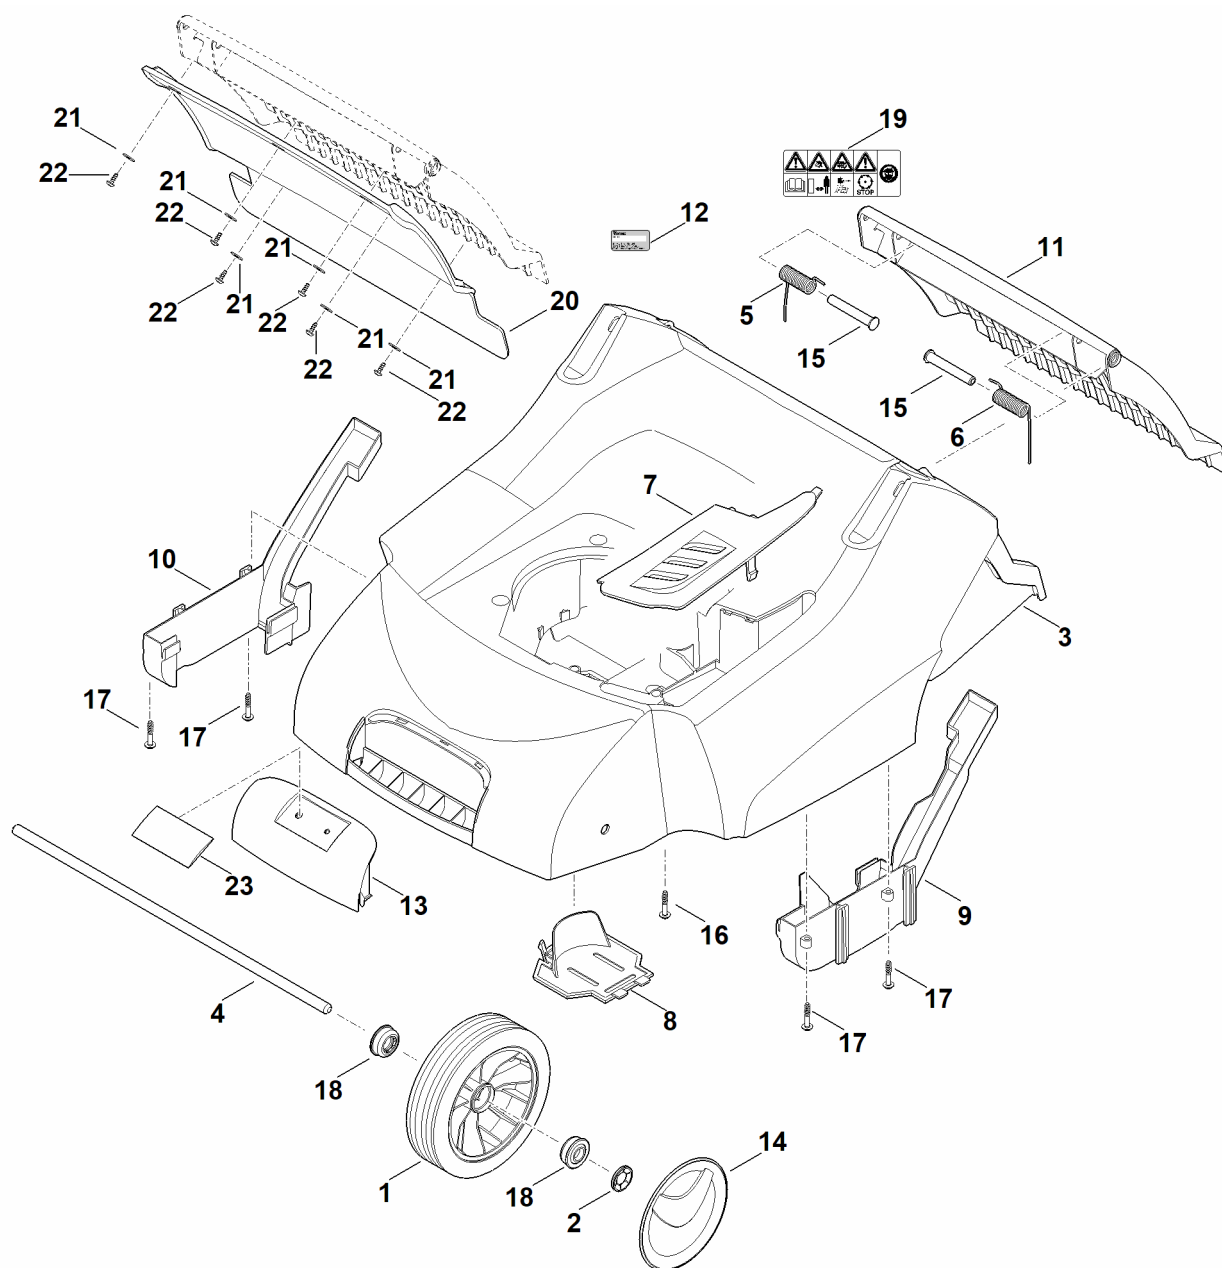

C - Carter, Axe

C - Carter, Axe

#	Numéro de pièce	Description	Quantité	Contient un ou plusieurs articles	Remarques
1	6100 700 0401	Roue	2	18	
2	6106 704 5110	Anneau de sécurité	2		
3	6290 740 3005	Carter	1	13	
4	6290 703 0900	Axe	1		
5	6290 703 4910	Ressort coudé	1		
6	6290 703 4920	Ressort coudé	1		
7	6290 706 0700	Recouvrement	1		
8	6290 706 0711	Recouvrement	1		
8	6290 706 0710	Recouvrement Jusqu'au numéro de série: 438550025	1		
9	6290 706 0722	Recouvrement gauche	1		
9	6290 706 0721	Recouvrement gauche Jusqu'au numéro de série: 438080898	1		
10	6290 706 0727	Recouvrement droite	1		
10	6290 706 0726	Recouvrement droite Jusqu'au numéro de série: 438080898	1		
11	6290 700 2705	Volet	1	19,20-22	
12	0000 967 3453	Plaque indicatrice du numéro de machine	1		
12	6290 967 0105	Plaque matricule LB 540.1	1		
13	0000 701 3600	Recouvrement	1	23	
14	6340 704 0301	Chapeau de roue	2		
14	6340 704 0300	Chapeau de roue Jusqu'au numéro de série: 438041572	2		
15	6340 706 5900	Boulon	2		
16	9104 017 4293	Vis cylindrique P5x25	1		
17	9104 017 4293	Vis cylindrique P5x25	4		
18	9503 003 9011	Roulement rainuré à billes 27M-3,6x12	4