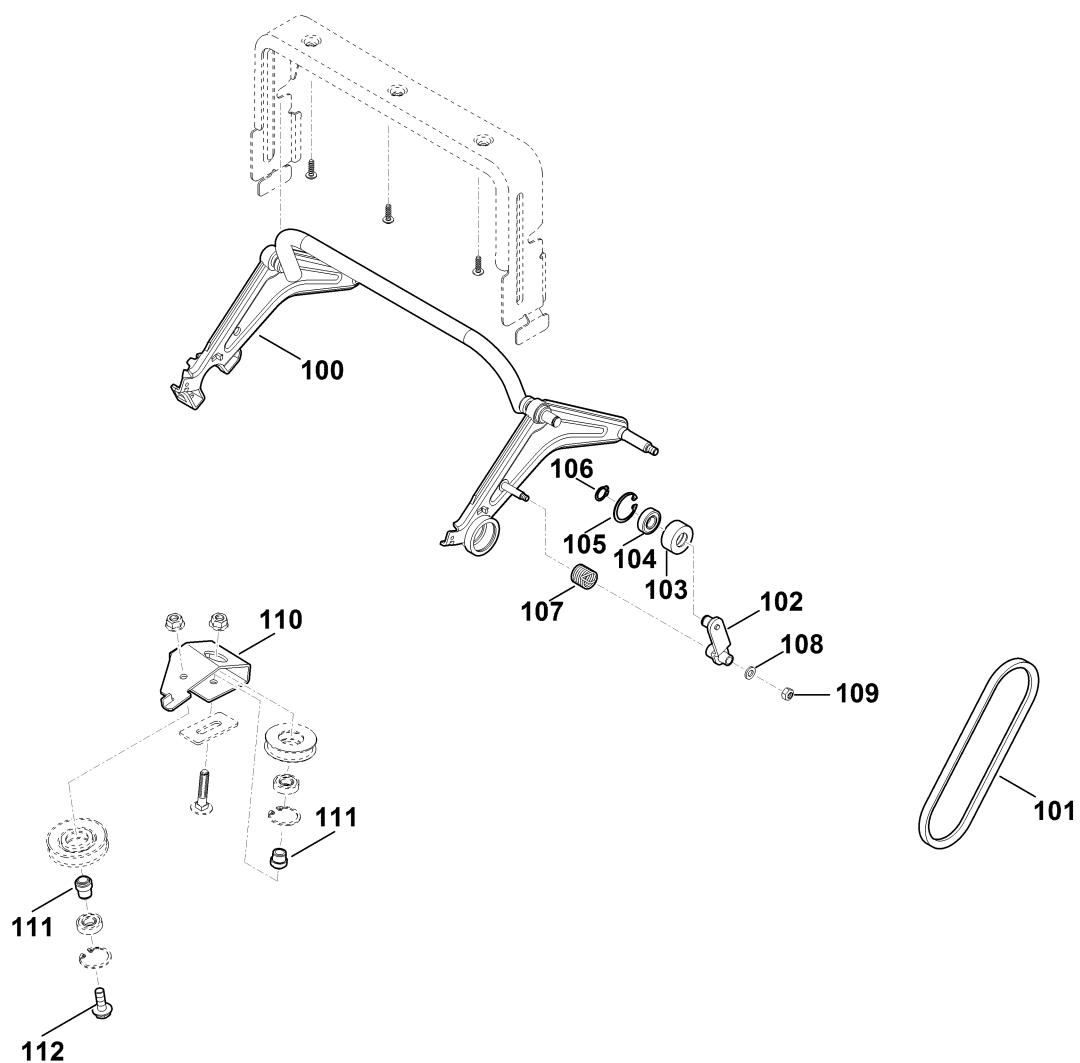

E1 - Axe, Entraînement

E1 - Axe, Entraînement

#	Numéro de pièce	Description	Quantité	Contient un ou plusieurs articles	Remarques
100	6290 700 2405	Axe Jusqu'au numéro de série: 435274099	1		
101	6290 704 2100	Courroie trapézoïdale Jusqu'au numéro de série: 435274099	1		
102	6290 700 7000	Levier Jusqu'au numéro de série: 435274099	1		Tendeur de courroie
103	6290 704 2310	Galet de renvoi Jusqu'au numéro de série: 435274099	1		
104	9503 003 5131	Roulement rainuré à billes 6001-2RS Jusqu'au numéro de série: 435274099	1		
105	9456 621 3100	Circlip 28x1,2 Jusqu'au numéro de série: 435274099	1		
106	9455 621 1130	Circlip 12x1 Jusqu'au numéro de série: 435274099	1		
107	6290 708 4500	Ressort coudé Jusqu'au numéro de série: 435274099	1		
108	9291 020 0140	Rondelle 6,4 Jusqu'au numéro de série: 435274099	1		
109	9214 263 0900	Ecrou de sécurité M6 Jusqu'au numéro de série: 435274099	1		
110	6290 704 2700	Support Jusqu'au numéro de série: 435343463	1		
111	6290 704 8200	Coussinet Jusqu'au numéro de série: 435343463	2		
112	9025 313 5010	Vis cylindrique M8x25 Jusqu'au numéro de série: 435343463	1