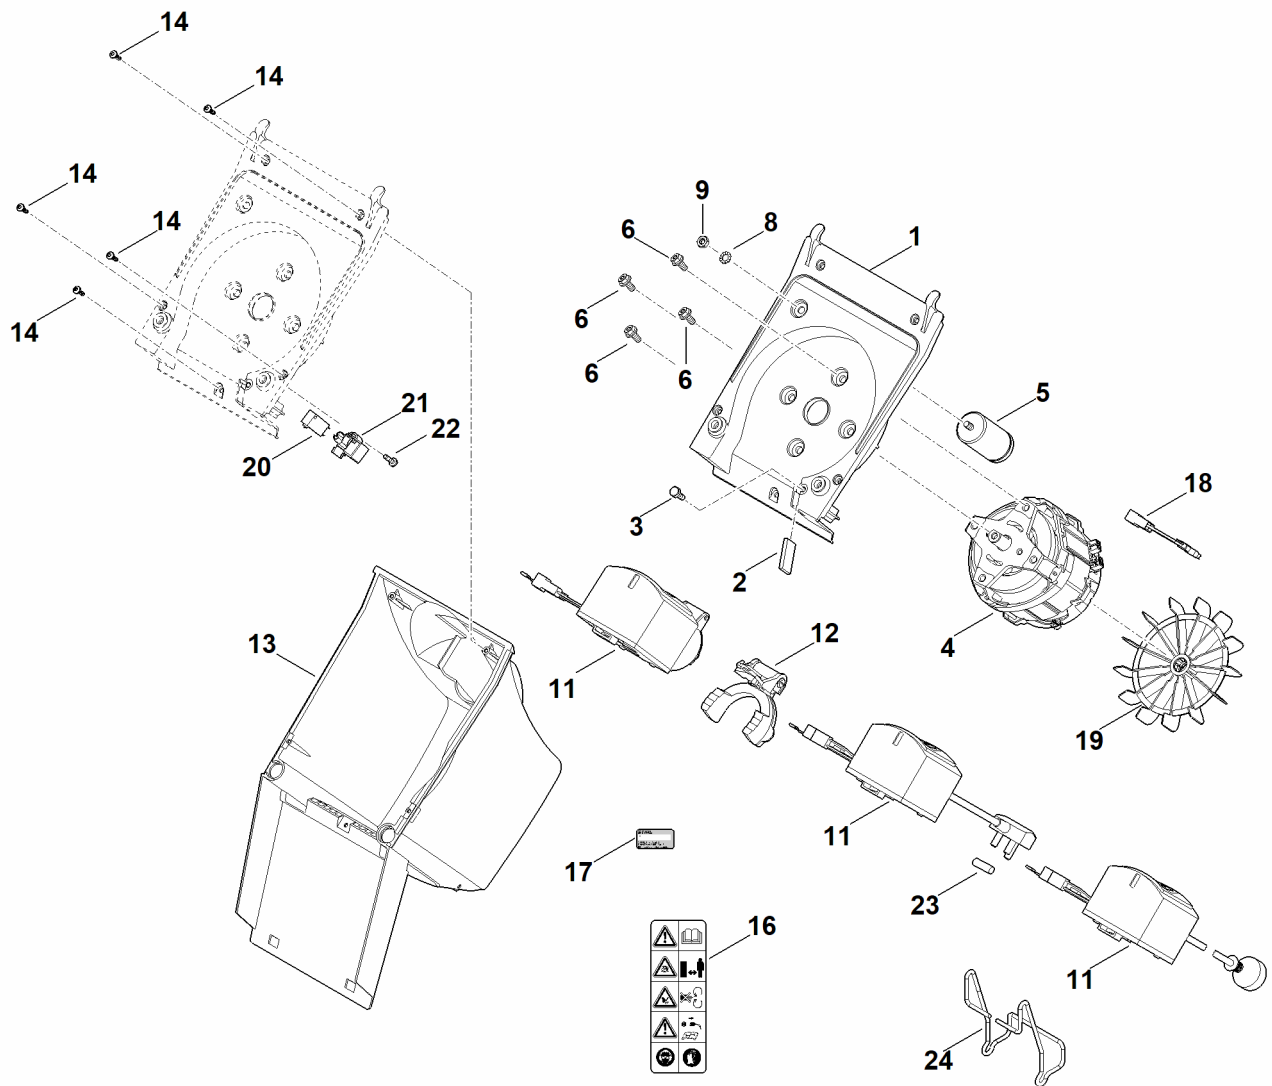

A - Entonnoir

#	Numéro de pièce	Description	Quantité	Contient un ou plusieurs articles	Remarques
1	6007 701 7944	Entonnoir inférieur	1	8	
1	6007 701 7941	Entonnoir inférieur	1	8	
2	6007 701 1610	Garniture	1		
3	9104 007 4270	Vis cylindrique IS-P5x16	4		
4	6007 706 8400	protection contre les projections	1		
5	6007 700 0302	Entonnoir supérieur	1		
6	9074 478 4138	Vis IS P5x20	2		
7	6007 700 2300	Vis de fermeture	2		
8	0000 967 7210	Avertissement	1		

B - Carter, Moteur électrique

B - Carter, Moteur électrique

#	Numéro de pièce	Description	Quantité	Contient un ou plusieurs articles	Remarques
1	6007 760 7402	Garniture	1		
2	6007 703 6300	Listeau	1		
3	9039 488 0976	Vis taraud M5x12	1		
4	6007 600 0232	Moteur électrique 230V (2,2kW)	1	5,8,9,18	
5	0000 605 1015	Condensateur 25µF	1		
6	9025 313 5000	Vis M8x16	4		
6	9025 313 5003	Vis M8x16 Jusqu'au numéro de série: 441376777	4		
8	9330 630 0180	Rondelle éventail 8,4	1		
9	9211 259 1100	Ecrou à six pans M8	1		
11	6007 430 0551	Commutateur EUR	1	12	
12	6008 448 1302	Serre-câble	1		
13	6007 706 5601	Capot moteur	1		
14	9104 007 4270	Vis cylindrique IS-P5x16	5		
16	0000 967 7214	Avertissement	1		
17	0000 967 3454	Plaque indicatrice du numéro de machine	1		
17	6007 967 1800	Plaque signalétique GHE 105.0	1		
17	6007 967 1803	Plaque signalétique GHE 105.0	1		AUS, NZ
18	0000 440 0710	Câble adaptateur	1		
19	6100 607 3010	Ventilateur ATB	1		
20	6005 435 0410	Commutateur	1		
21	6007 435 6000	Support	1		
22	9039 488 0974	Vis taraud M5x12	1		
24	6007 491 1000	Attache de câble	1		