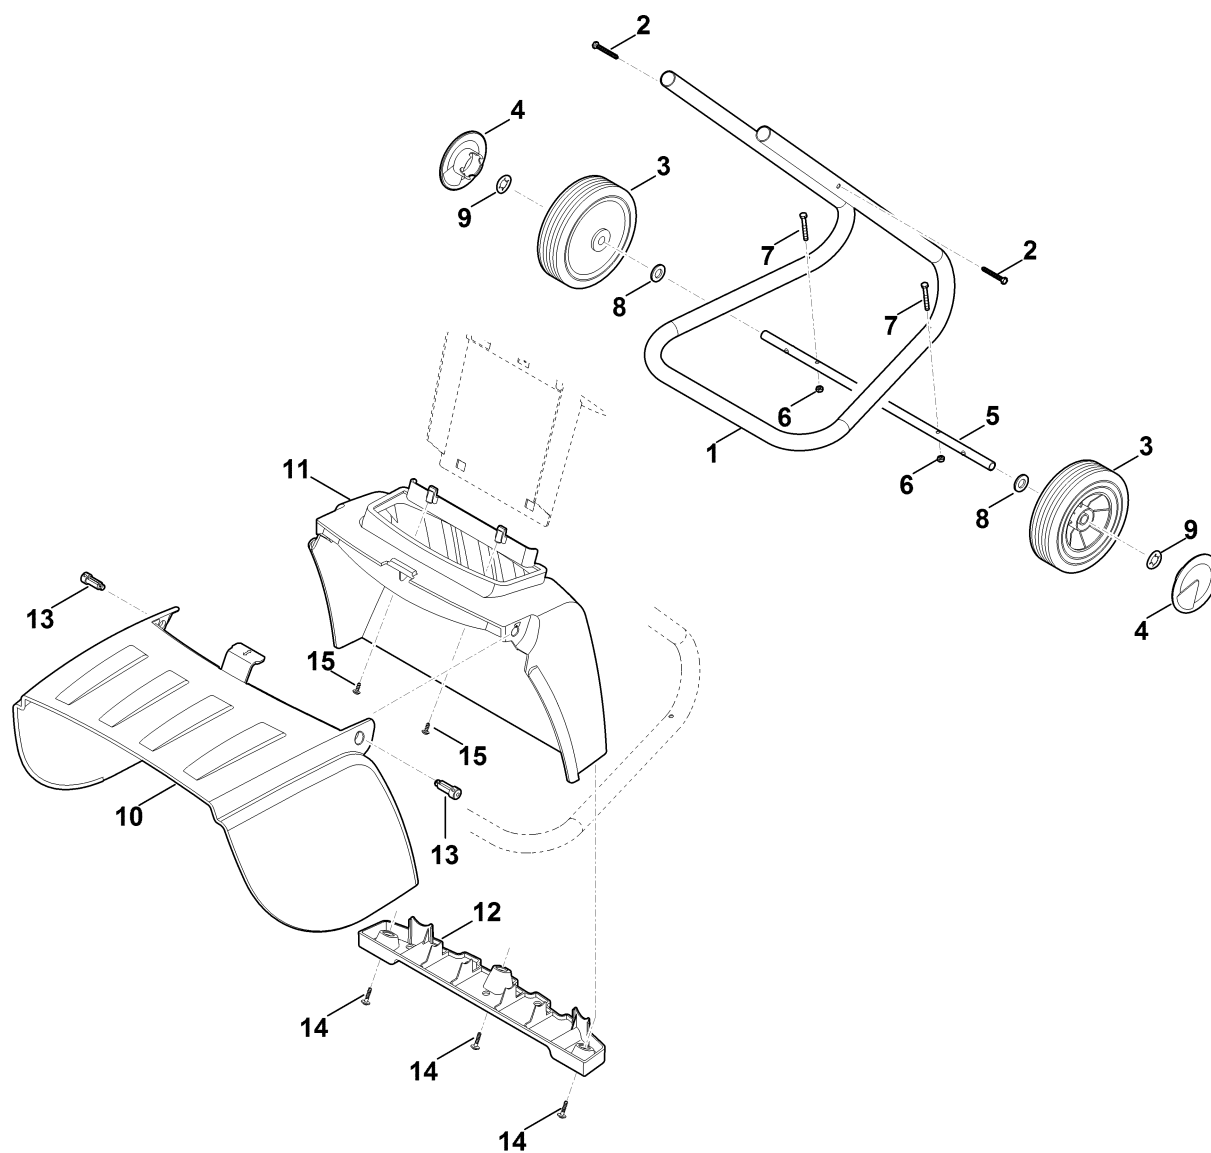

C - Support de roue

C - Support de roue

#	Numéro de pièce	Description	Quantité	Contient un ou plusieurs articles	Remarques
1	6007 703 2340	Support de roues	1		
2	9104 003 4297	Vis taraud P5x40	2		
3	6007 704 0801	Roue	2		
4	6100 704 0305	Chapeau de roue	2		
5	6007 704 0900	Axe de roues	1		
6	9210 259 0700	Ecrou à six pans M5	2		
7	9007 319 1090	Vis à six pans M5x40	2		
8	9291 020 0220	Rondelle 13	2		
9	9991 003 1120	Anneau de serrage Ø 12	2		
10	0000 706 2400	Volet	1		
11	6007 706 0300	Tôle de protection	1		
12	0000 703 6300	Listeau	1		
13	0000 706 5901	Boulon	2		
14	9104 007 4289	Vis Parker IS-P5x20	3		
15	9104 007 4260	Vis taraud P5x12	2