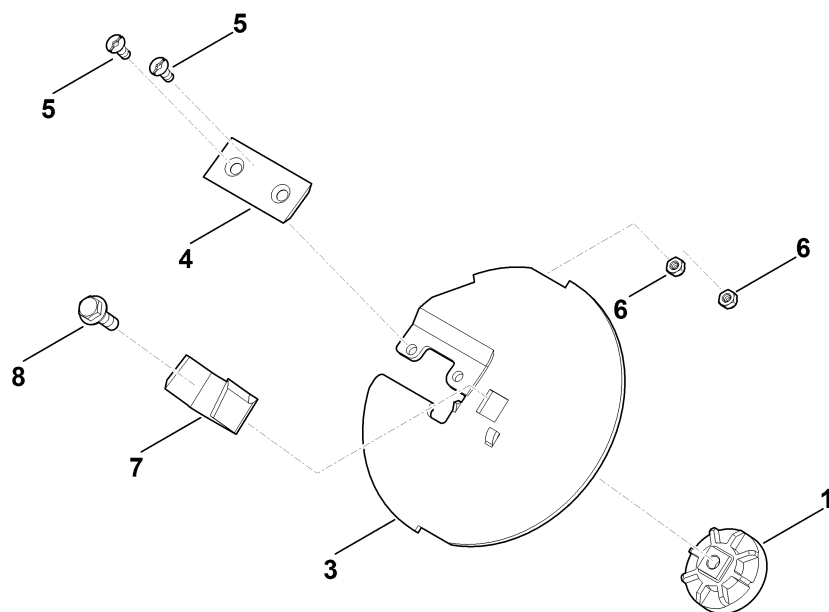

D - Jeu de couteaux

D - Jeu de couteaux

#	Numéro de pièce	Description	Quantité	Contient un ou plusieurs articles	Remarques
	6007 700 5190	Disque à couteaux	1	3-6	
1	6007 702 0600	Entraîneur	1		
3	6007 702 1100	Disque à couteaux	1		
4	6008 702 0121	Couteau	1		
5	9062 319 1285	Vis à tête fraisée M6x16	2		
6	9212 260 0900	Écrou à six pans M6	2		
7	6007 702 0300	couteau à ailettes	1		
8	9025 313 5011	Vis M8x25	1