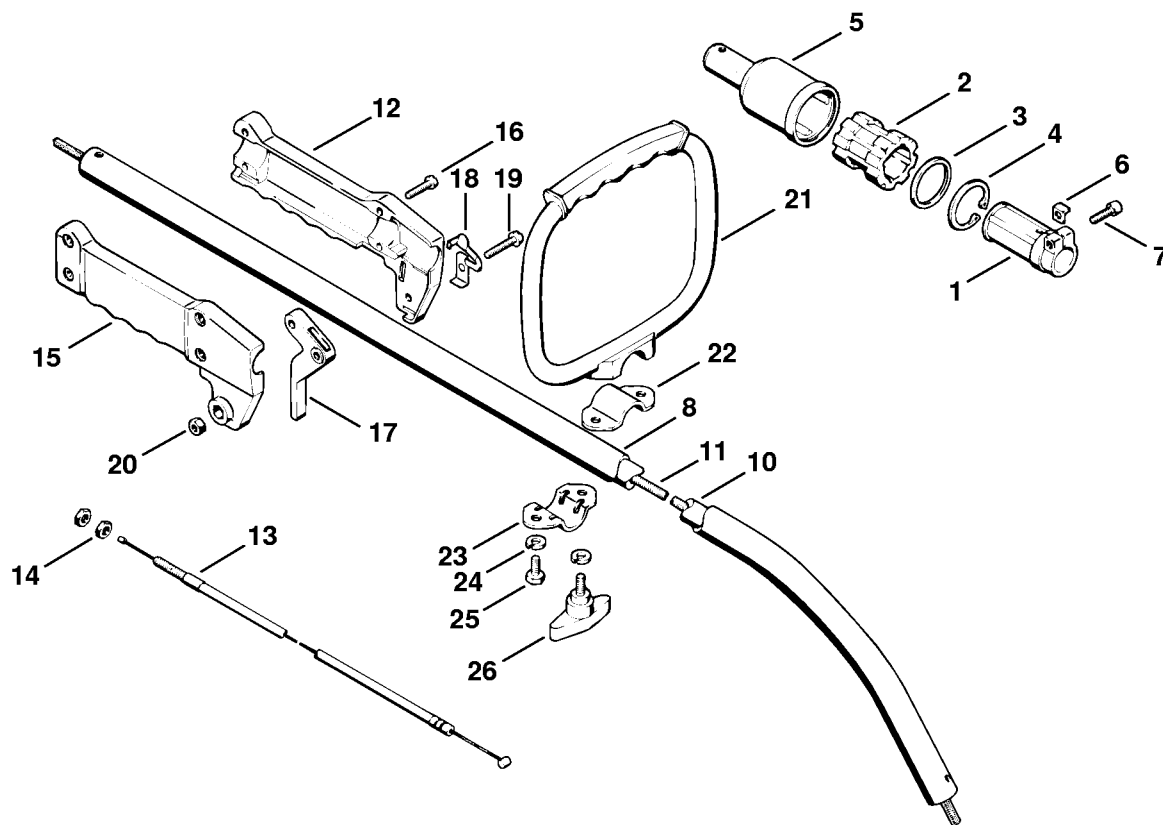

Réservoir d'essence

309ET005 LA

Réservoir d'essence

#	Numéro de pièce	Description	Quantité	Contient un ou plusieurs articles	Remarques
1	4118 351 0400	Réservoir d'essence	1		
2	4114 350 0502	Bouchon de réservoir	1	3 - 7	
3	4126 350 5801	Aération de réservoir	1		
4	4114 359 1200	Anneau de joint	1		
5	4116 350 0900	Pièce de sûreté	1	6, 7	
6	0000 350 0900	Corde	1		
7	0000 353 0600	Crochet	1		
8	4114 350 1000	Robinet d'essence	1		
9	4114 358 7300	Manchon	1		
10	4114 358 7900	Collier de serrage	1		
11	4117 350 3505	Crépine d'aspiration	1	12 - 14	
12	4117 358 9300	Tamis	1		
13	4117 358 8001	Anneau	1		
14	4117 358 1800	Filtre	2		
15	4126 358 8900	Agrafe	1		
16	4126 358 7700	Tuyau avec douille	1		
17	4114 358 7600	Tuyau	1		
18	4114 358 8900	Agrafe	2		
19	4118 352 8200	Crampon	1		
20	4118 352 8100	Pièce intercalaire	1		
21	9048 216 0950	Vis cylindrique M5x10	2		

Tube complet

309ET006 LA

Tube complet

#	Numéro de pièce	Description	Quantité	Contient un ou plusieurs articles	Remarques
1	4118 791 7200	Douille	1		
2	4118 791 9300	Pièce en caoutchouc	1		
3	4118 791 9700	Rondelle	1		
4	9456 621 4100	Circlip 38x1,5	1		
5	4118 791 1000	Carter	1		
6	4118 791 0700	Tôle d'écartement	1		
7	9045 371 0980	Vis cylindrique M5x16	1		
8	4118 711 0200	Tube	1		
10	4118 710 7201	Fourreau	1		
11	4118 182 8201	Arbre flexible	1		
12	4118 791 0605	Monture de poignée	1		
13	4118 180 1101	Câble de commande des gaz	1	14	
14	9208 260 0900	Écrou à six pans M6	2		
15	4118 790 1100	Monture de poignée	1		
16	9041 216 0710	Vis cylindrique M4x20	4		
17	4118 182 1000	Manette des gaz	1		
18	4114 182 2000	Cran d'arrêt des gaz de démarrage	1		
19	9079 319 1050	Vis à tête plate M5x25	1		
20	9214 320 0700	Écrou de sécurité M5	1		
21	4118 790 1300	Poignée en arc	1	22 - 26	
22	4118 791 7400	Bride de fixation	1		
23	4118 791 7405	Bride de fixation	1		
24	9321 630 0140	Rondelle Grower A6	2		
25	9008 346 1260	Vis à six pans M6x12	1		
26	4118 790 7500	Vis à garrot	1		