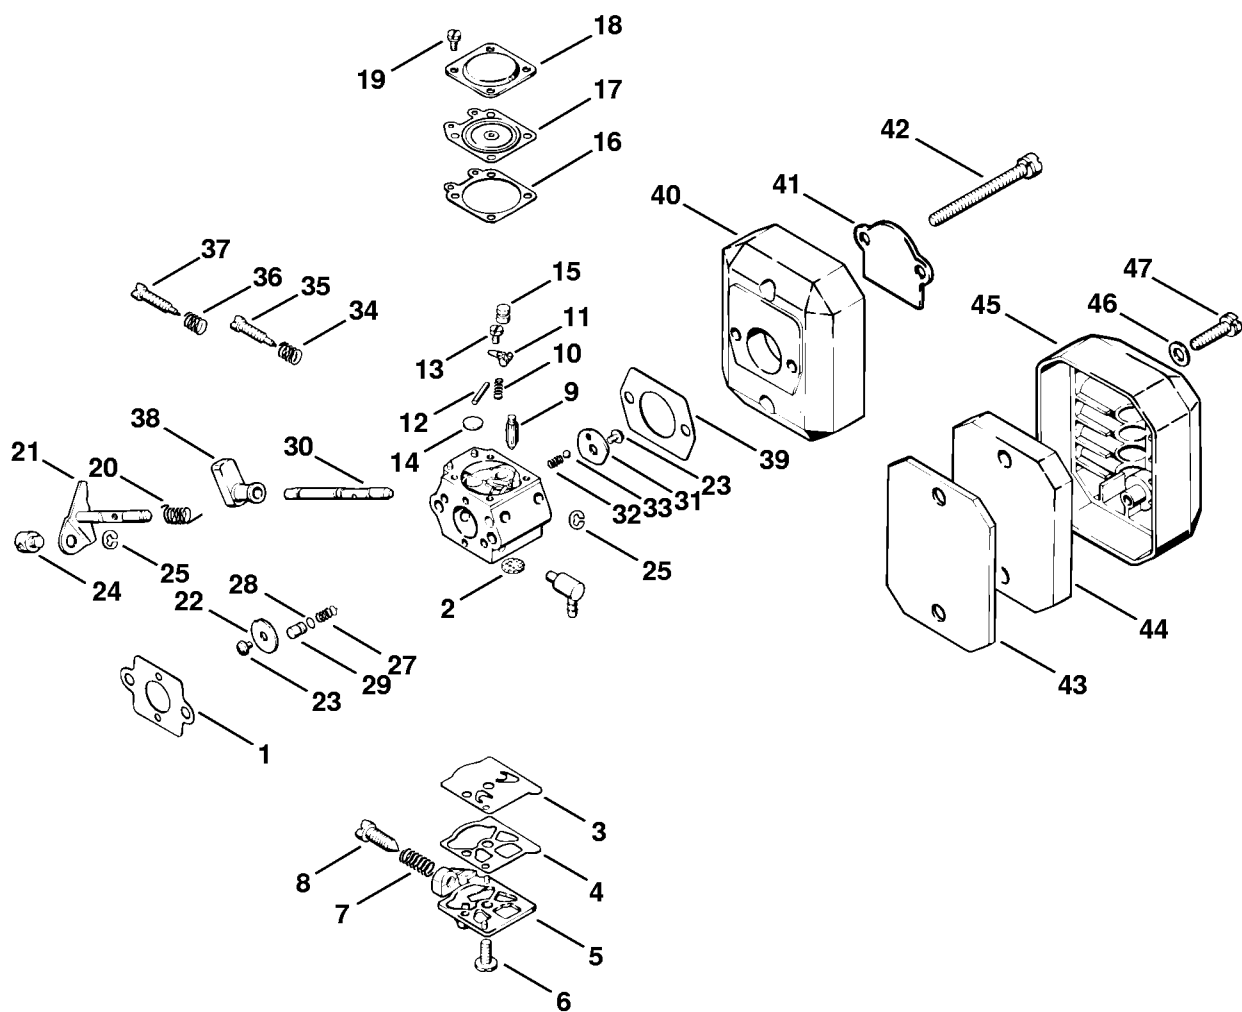

Carburateur, Filtre à air

309ET004 LA

Carburateur, Filtre à air

#	Numéro de pièce	Description	Quantité	Contient un ou plusieurs articles	Remarques
1	4211 129 0900	Joint	1		
	4117 120 0605	Carburateur WT-38B	1	2 - 38	
2	1114 121 7800	Tamis	1		
3	1120 121 4805	Membrane de pompe	1		
4	1120 129 0905	Joint	1		
5	4117 121 0803	Couvercle	1		
6	1114 122 7100	Vis	1		
7	4117 122 3006	Ressort	1		
8	4117 122 6200	Vis de réglage de régime de ralenti	1		
9	1110 121 5100	Pointeau d'admission	1		
10	1120 122 3001	Ressort	1		
11	1113 121 5000	Levier de réglage d'admission	1		
12	1113 121 9200	Axe	1		
13	1114 122 7400	Vis à tête ronde	1		
14	4117 122 9402	Bouchon	1		
15	1120 121 5405	Gicleur à soupape	1		
16	1120 129 0900	Joint	1		
17	1113 121 4705	Membrane de réglage	1		
18	1113 121 0800	Couvercle	1		
19	1115 122 7101	Vis à tête ronde	4		
20	4117 122 3200	Ressort coudé	1		
21	4117 120 7100	Axe de papillon avec levier	1		
22	4117 121 3300	Papillon	1		
23	1110 122 7400	Vis à tête ronde	2		
24	4117 121 8900	Boulon	1		
25	1117 122 9000	Circlip	2