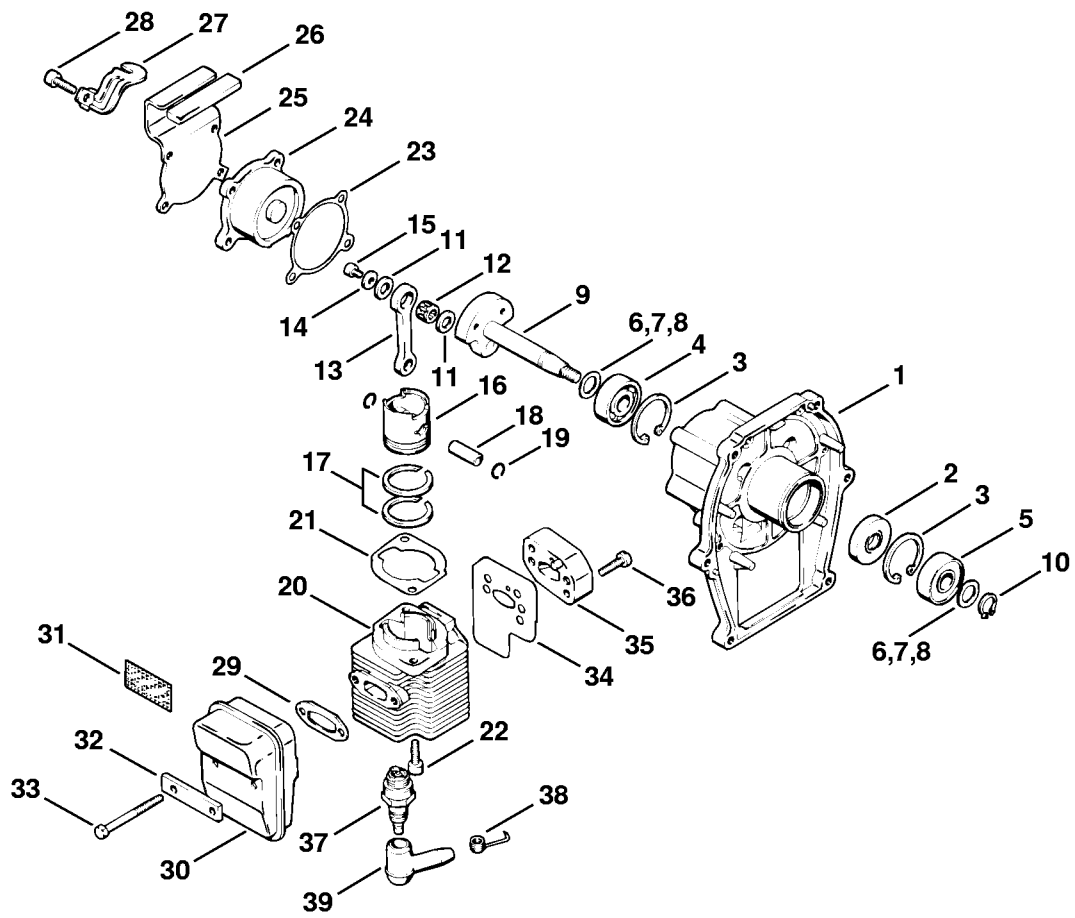

Carter, Cylindre

309ET001 LA

Carter, Cylindre

#	Numéro de pièce	Description	Quantité	Contient un ou plusieurs articles	Remarques
1	4118 020 2100	Carter de vilebrequin	1	2 - 5	
2	9631 003 1260	Bague d'étanchéité 12x32x5	1		
3	9456 621 3600	Circlip 32x1,2	2		
4	9503 003 0240	Roulement rainuré à billes 6201	1		
5	9503 003 6440	Roulement rainuré à billes 6201-2RS	1		
6	0000 958 1222	Rondelle 0,1 mm	1		
7	0000 958 1223	Rondelle 0,2 mm	1		
8	0000 958 1224	Rondelle 0,5 mm	1		
9	4118 030 0400	Vilebrequin	1		
10	9455 621 1130	Circlip 12x1	1		
11	0000 958 0808	Rondelle	2		
12	9512 003 1910	Cage à aiguilles 8x12x8	1		
13	4118 035 1000	Bielle	1		
14	9307 021 0100	Rondelle 4,3	1		
15	9045 341 0610	Vis cylindrique M4x6	1		
16	4118 034 0501	Piston Ø 28 mm	1		
17	4118 034 3000	Segment de piston	1		
18	4118 034 1500	Axe de piston	1		
19	9462 650 0800	Jonc d'arrêt 8x0,7	2		
20	4118 022 0500	Cylindre Ø 28 mm	1		
21	4118 029 2300	Joint de cylindre	1		
22	9036 341 0980	Vis cylindrique M5x16	2		
23	4118 029 0500	Joint	1		
24	4118 021 1000	Couvercle de carter	1		
25	4118 352 8201	Crampon	1		
26	4118 352 8101	Pièce intercalaire	1		

Carter, Cylindre

#	Numéro de pièce	Description	Quantité	Contient un ou plusieurs articles	Remarques
27	4118 182 2100	Support de câble	1		
28	9045 371 0980	Vis cylindrique M5x16	4		
29	4114 149 0600	Joint de silencieux	1		
30	4114 140 0601	Silencieux, pare-feu	1	31	USA, AUS, CDN
31	1113 141 9000	Grille	1		
32	4114 148 3000	Cale	1		
33	9007 319 1110	Vis à six pans M5x50	2		
34	4118 129 0500	Joint	1		
35	4118 120 2200	Bride	1		
36	9041 216 1010	Vis cylindrique M5x18	2		
37	4112 400 7001	Bougie NGK BMR 6A	1		
38	0000 998 0606	Ressort coudé	1		
39	1106 405 1000	Contact de câble d'allumage	1		