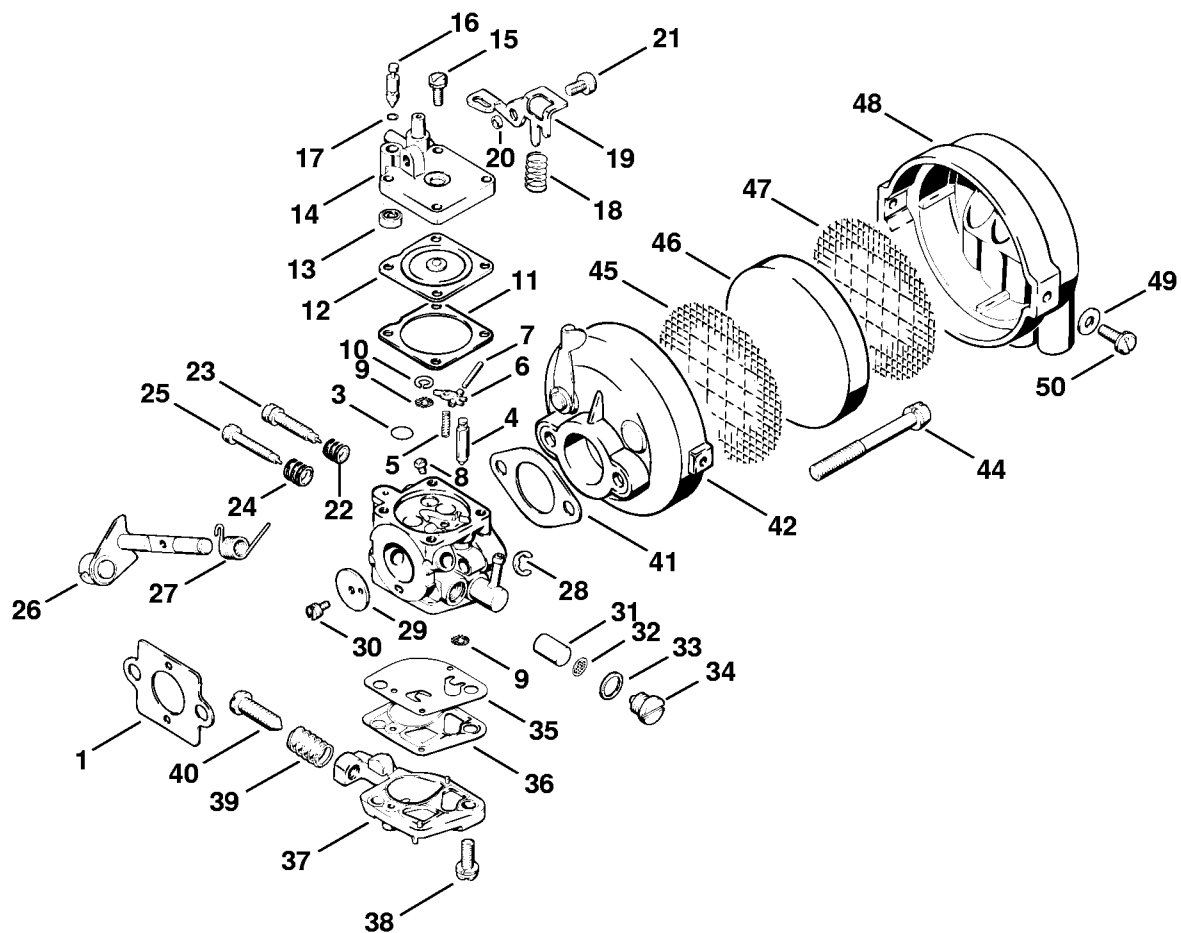

Carburateur, Filtre à air

309ET011 LA

Carburateur, Filtre à air

#	Numéro de pièce	Description	Quantité	Contient un ou plusieurs articles	Remarques
1	4114 129 0501	Joint Jusqu'au numéro de série: 013543890	1		
	4118 120 0600	Carburateur Jusqu'au numéro de série: 013543890	1	3 - 40	
3	4114 122 9400	Bouchon Jusqu'au numéro de série: 013543890	1		
4	4112 121 5100	Pointeau d'admission Jusqu'au numéro de série: 013543890	1		
5	4114 122 3000	Ressort Jusqu'au numéro de série: 013543890	1		
6	4114 121 5000	Levier de réglage d'admission Jusqu'au numéro de série: 013543890	1		
7	4114 121 9200	Axe Jusqu'au numéro de série: 013543890	1		
8	9041 216 0300	Vis cylindrique M3x4 Jusqu'au numéro de série: 013543890	1		
9	4118 121 7800	Tamis Jusqu'au numéro de série: 013543890	2		
10	9461 620 0510	Jonc d'arrêt 5x0,6 Jusqu'au numéro de série: 013543890	1		
11	4118 129 0900	Joint Jusqu'au numéro de série: 013543890	1		
12	4118 121 4700	Membrane de réglage Jusqu'au numéro de série: 013543890	1		
13	4118 122 3600	Anneau de joint Jusqu'au numéro de série: 013543890	1		
14	4118 120 0800	Couvercle Jusqu'au numéro de série: 013543890	1		
15	9047 319 0360	Vis cylindrique M3x10 Jusqu'au numéro de série: 013543890	4		
16	4118 120 5600	Aiguille d'soupape Jusqu'au numéro de série: 013543890	1	17