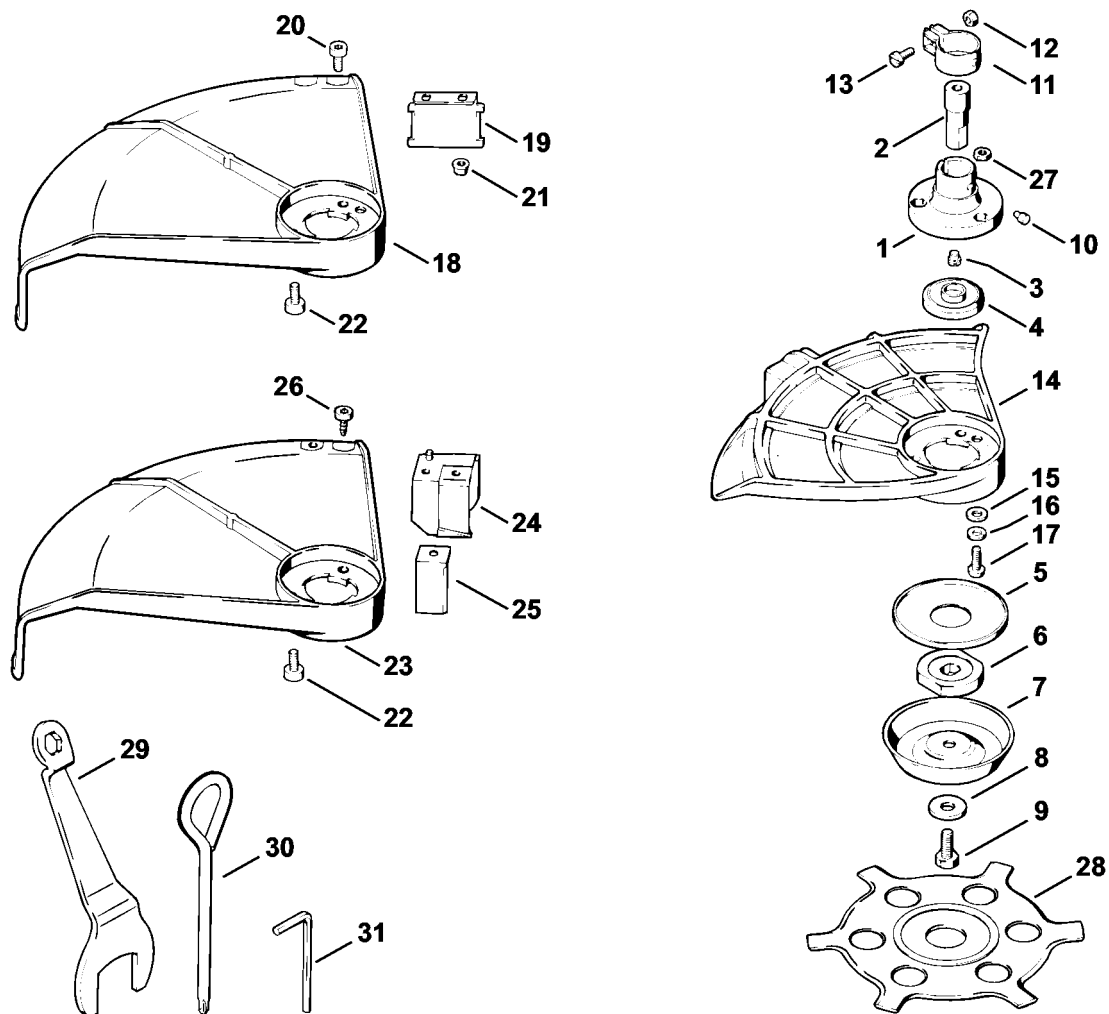

Capot protecteur, Outils

309ET012 SC

Capot protecteur, Outils

#	Numéro de pièce	Description	Quantité	Contient un ou plusieurs articles	Remarques
1	4118 640 1400	Carter complète	1		
2	4118 642 0600	Arbre d'entraînement	1		
3	4118 642 9601	Bouchon	1		
4	4121 713 1500	Disque de pression	1		
5	4118 717 2800	Rondelle de protection	1		
6	4112 713 1601	Rondelle de pression	1		
7	4112 713 3102	Disque porteur	1		
8	9291 021 0180	Rondelle 8,4	1		
9	9008 319 1760	Vis à six pans M8x18	1		
10	4118 642 7300	Goujon d'assemblage	1		
11	4118 642 7400	Collier de serrage	1		
12	9210 260 0700	Écrou à six pans M5	1		
13	9041 216 0950	Vis cylindrique M5x10	1		
	4122 710 8100	Capot protecteur	1	14 - 17, 27	
14		Capot protecteur	1		
15	9291 021 0140	Rondelle 6,4	3		
16	9321 630 0140	Rondelle Grower A6	3		
17	9041 216 1310	Vis cylindrique M6x18	3		
18	4125 710 8120	Capot protecteur	1	19 - 22	
19	4125 713 4100	Couteau	1		
20	9022 341 0950	Vis cylindrique IS M5x10	2		
21	9216 261 0700	Écrou à six pans M5	2		
22	9022 341 1270	Vis cylindrique IS-M6x14	3		
23	4125 710 8100	Capot protecteur	1	22, 25 - 27	
24	4125 717 2300	Arrêté-cordons	1		
25	4118 713 4105	Couteau	1