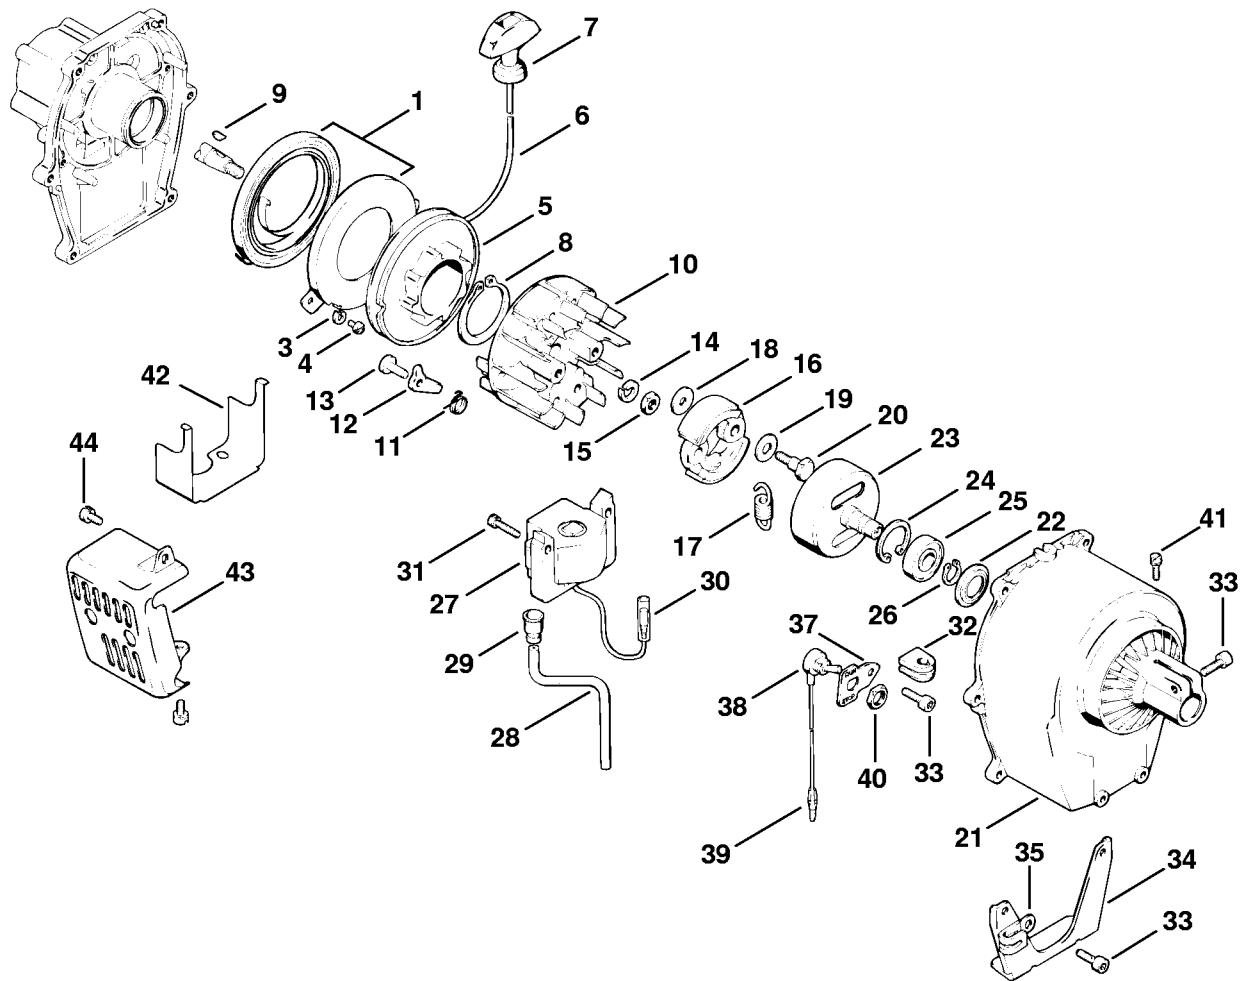

Dispositif de lancement

309ET002.LA

Dispositif de lancement

#	Numéro de pièce	Description	Quantité	Contient un ou plusieurs articles	Remarques
1	4118 190 0600	Ressort de rappel	1		
3	9321 630 0100	Rondelle Grower 4	2		
4	9041 216 0610	Vis cylindrique M4x6	2		
5	4118 195 0401	Poulie à câble	1		
6	4117 195 8200	Câble de lancement Ø 3,5x800 mm	1		
	0000 930 2203	Câble de lancement Ø 3,5 mm x 30,5 m	1		
	0000 930 2212	Câble de lancement Ø 3,5 mm x 60,8 m	1		
7	4112 195 3400	Poignée	1		
8	9455 621 4330	Circlip 40x1,75	1		
9	4112 036 8600	Clavette demi-lune	1		
10	4118 400 1200	Rotor	1	11 - 13	
11	0000 998 1300	Ressort coudé	2		
12	4118 195 7200	Cliquet	2		
13	4118 195 7800	Boulon	2		
14	9321 630 0180	Rondelle Grower 8	1		
15	9208 260 1110	Écrou à six pans M8	1		
16	4118 160 2001	Embrayage	1	17	
17	0000 997 6203	Ressort de tension	1		
18	4112 162 8902	Rondelle	2		
19	4112 162 8903	Rondelle	2		
20	4112 162 4200	Vis à embase	2		
21	4118 084 1000	Carter de ventilateur	1		
22	0000 958 1603	Rondelle	1		
23	4118 160 2900	Cloche d'embrayage	1		
24	9456 621 3100	Circlip 28x1,2	1		
25	9503 003 5160	Roulement rainuré à billes 6001-2Z	1