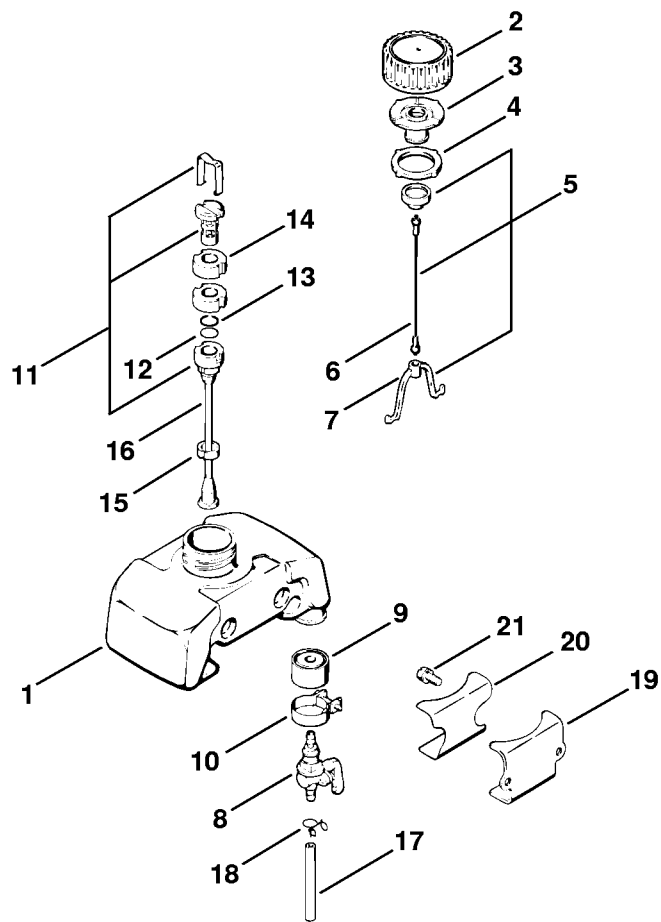

Réservoir d'essence

309ET005 LA

Réservoir d'essence

#	Numéro de pièce	Description	Quantité	Contient un ou plusieurs articles	Remarques
1	4118 351 0400	Réservoir d'essence	1		
2	4114 350 0502	Bouchon de réservoir	1	3 - 7	
3	4126 350 5801	Aération de réservoir	1		
4	4114 359 1200	Anneau de joint	1		
5	4116 350 0900	Pièce de sûreté	1	6, 7	
6	0000 350 0900	Corde	1		
7	0000 353 0600	Crochet	1		
8	4114 350 1000	Robinet d'essence	1		
9	4114 358 7300	Manchon	1		
10	4114 358 7900	Collier de serrage	1		
11	4117 350 3505	Crépine d'aspiration	1	12 - 14	
12	4117 358 9300	Tamis	1		
13	4117 358 8001	Anneau	1		
14	4117 358 1800	Filtre	2		
15	4126 358 8900	Agrafe	1		
16	4126 358 7700	Tuyau avec douille	1		
17	4114 358 7600	Tuyau	1		
18	4114 358 8900	Agrafe	2		
19	4118 352 8200	Crampon	1		
20	4118 352 8100	Pièce intercalaire	1		
21	9048 216 0950	Vis cylindrique M5x10	2