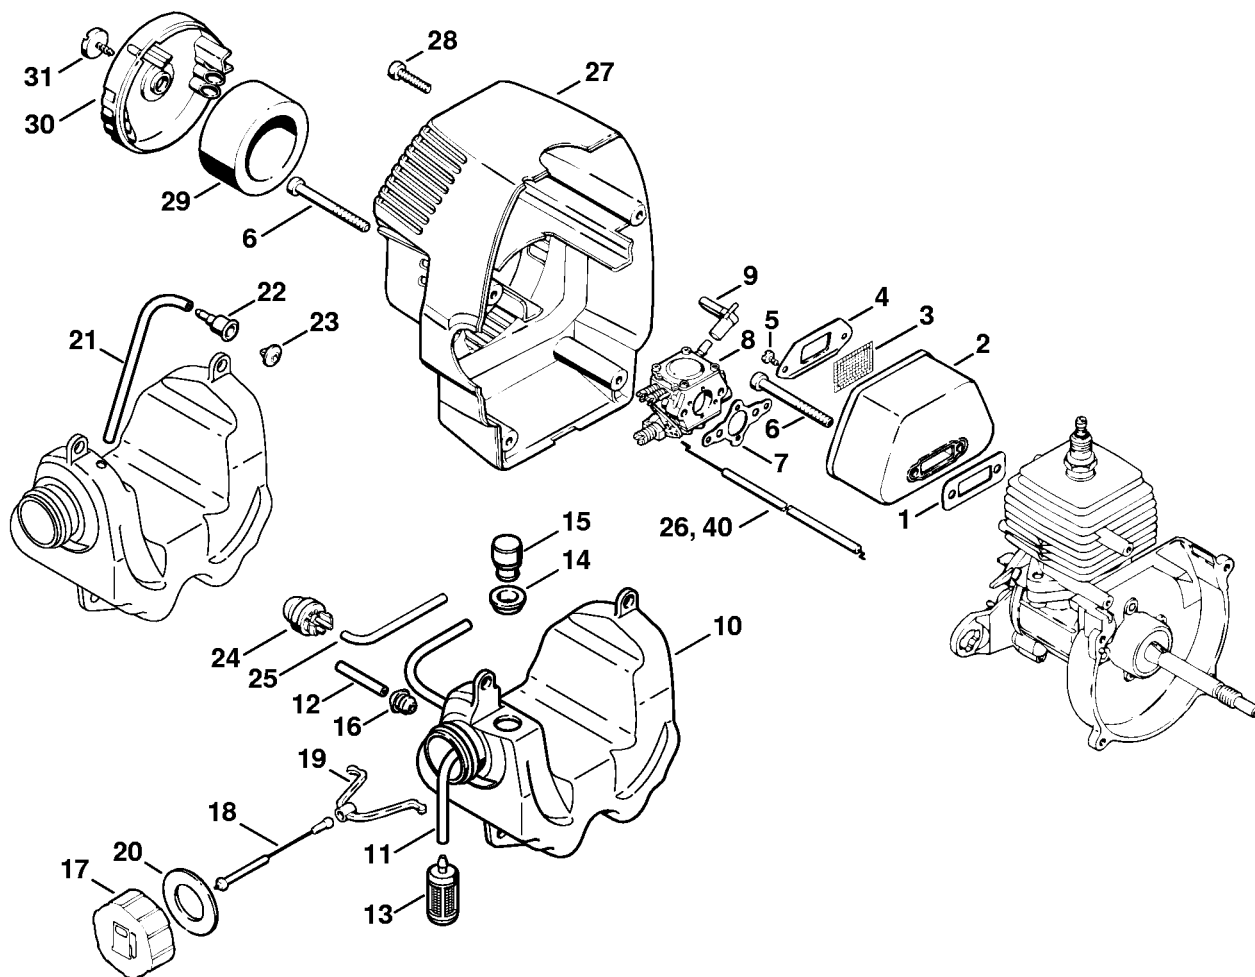

Silencieux, Capot

342ET029 SC

Silencieux, Capot

#	Numéro de pièce	Description	Quantité	Contient un ou plusieurs articles	Remarques
1	4130 149 0600	Joint de silencieux	1		
2	4130 140 0605	Silencieux	1		
2	4130 140 0600	Silencieux	1	3 - 5	USA, AUS, CDN
3	4130 141 9000	Grille	1		
4	4130 145 3000	Cadre	1		
5	9099 021 2360	Vis Parker 3,5x9,5	2		
6	9075 478 4265	Vis cylindrique IS-D5x60	4		
7	4130 129 0900	Joint	1		
8	4130 120 0601	Carburateur WT-160B	1		
8	4130 120 0603	Carburateur WT-492A	1		
9	4130 123 7300	Levier	1		
10	4130 350 0404	Réservoir d'essence	1	11 - 20	
11		Tuyau 3,1x5,7x260 mm, R3	1		
	0000 930 2803	Tuyau 3,1x5,7 mm x 1 m, R3	1		
12		Tuyau 2,2x5,4x35 mm, R1	1		
	0000 930 2802	Tuyau 2,2x5,4 mm x 1 m, R1	1		
13	0000 350 3502	Crépine d'aspiration	1		
14	4223 353 9201	Douille	1		
15	4223 350 5802	Aération de réservoir	1		
16	0000 989 0516	Douille	2		
17	4130 350 0507	Bouchon de réservoir	1	18 - 20	
18	0000 350 0900	Corde	1		
19	0000 353 0600	Crochet	1		
20	0000 359 1240	Anneau de joint	1		
21		Tuyau 3,1x5,7x110 mm, R3	1		
	0000 930 2803	Tuyau 3,1x5,7 mm x 1 m, R3	1