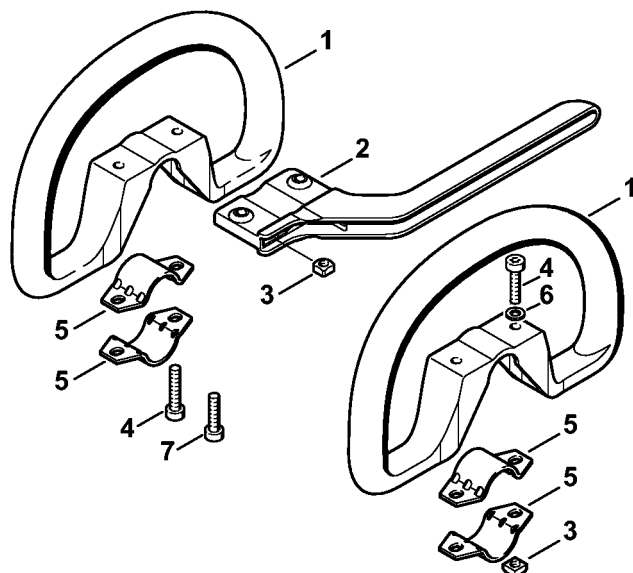

Poignée circulaire

342ET048 SC

Poignée circulaire

#	Numéro de pièce	Description	Quantité	Contient un ou plusieurs articles	Remarques
1	4180 790 3405	Poignée circulaire	1	2 - 6	
2	4130 790 8450	Etrier	1	3, 4	
3	9222 068 0900	Écrou à quatre pans M6	2		
4	9022 341 1370	Vis cylindrique IS-M6x30	2		
5	4123 791 7400	Bride de fixation	2		
6	9291 021 0140	Rondelle 6,4	2		
7	9022 341 1350	Vis cylindrique IS-M6x25	2