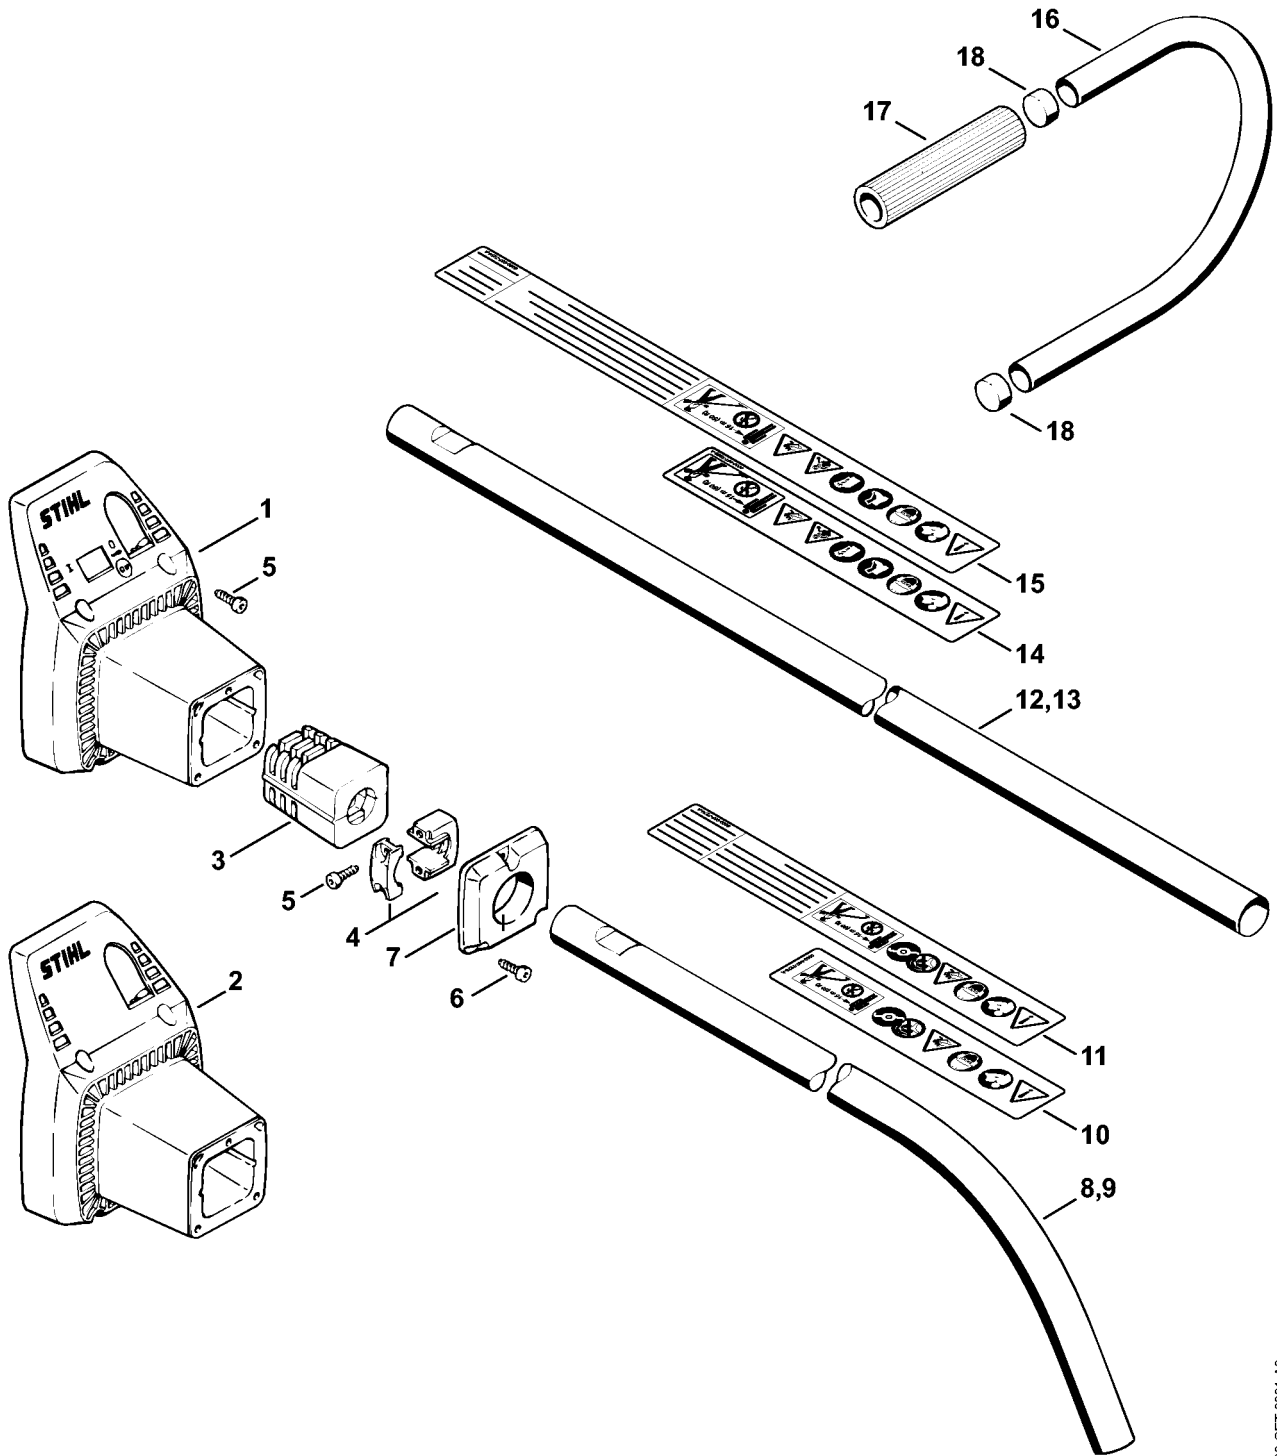

Tube complet FS 40, FS 44 (17.94)

4130-GET-0001-A0

Tube complet FS 40, FS 44 (17.94)

#	Numéro de pièce	Description	Quantité	Contient un ou plusieurs articles	Remarques
1	4130 161 0505	Carter d'accouplement Jusqu'au numéro de série: 028717876	1		
2	4130 161 0506	Carter d'accouplement Jusqu'au numéro de série: 028717876	1		D, F, USA
3	4130 790 9501	Amortisseur en caoutchouc Jusqu'au numéro de série: 028717876	1	4, 5	
4	4130 790 4000	Collier Jusqu'au numéro de série: 028717876	1	5	
5	9075 478 4115	Vis cylindrique IS-D5x16 Jusqu'au numéro de série: 028717876	2		
6	9075 478 4155	Vis cylindrique IS-D5x24 Jusqu'au numéro de série: 028717876	3		
7	4130 162 2800	Capuchon Jusqu'au numéro de série: 028717876	1		
8	4130 710 7155	Tube complet Ø 25,4 mm Jusqu'au numéro de série: 028717876	1	10	
9	4130 710 7133	Tube complet Ø 25,4 mm Jusqu'au numéro de série: 028717876	1	11	USA, AUS, CDN
10	0000 967 7275	Pictogramme d'avertissement FS Jusqu'au numéro de série: 028717876	1		
11	0000 967 7274	Pictogramme d'avertissement FS Jusqu'au numéro de série: 028717876	1		USA, AUS, CDN
14	0000 967 7253	Pictogramme d'avertissement FS Jusqu'au numéro de série: 028717876	1		
16	4130 790 1500	Poignée tubulaire à une main	1	17, 18	
17	4130 791 2000	Gaine de poignée	1		
18	4130 791 1400	Bouchon	2