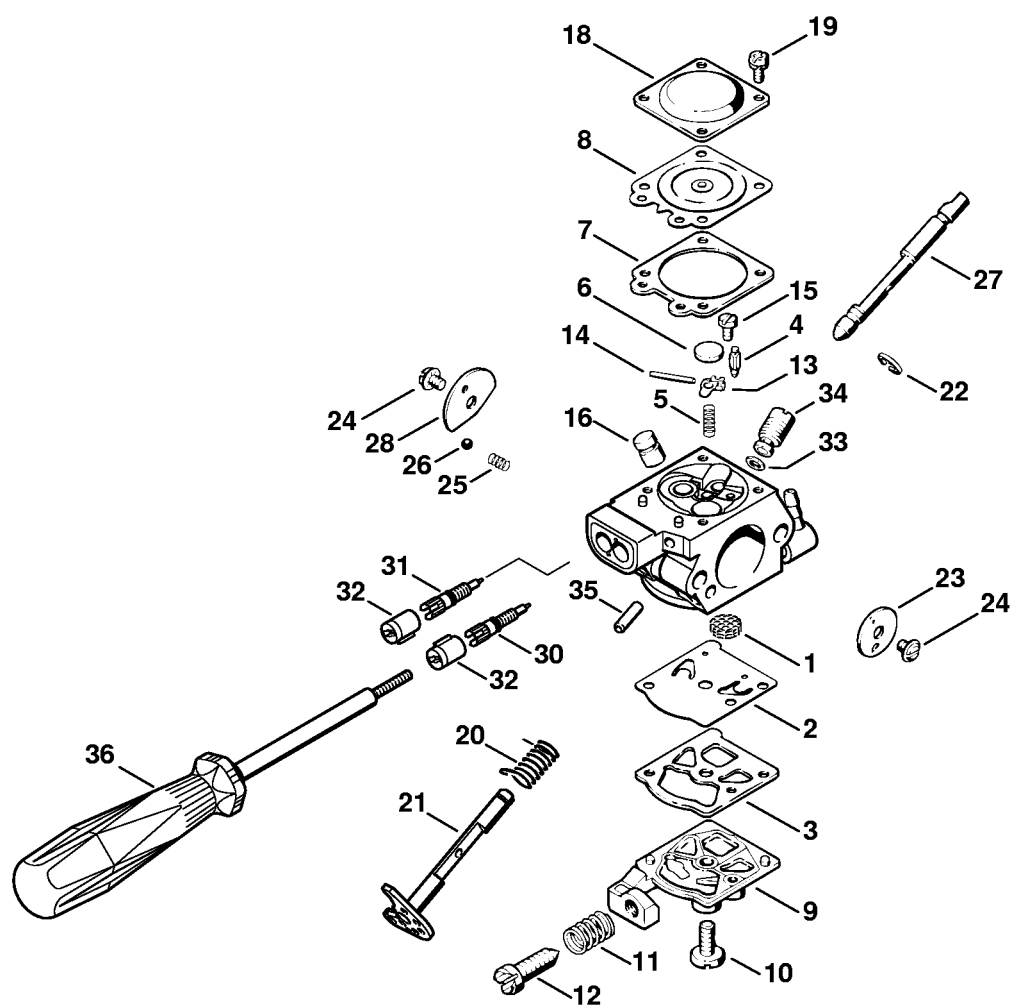

Carburateur WT-492 (USA)

342ET025 SC

Carburateur WT-492 (USA)

#	Numéro de pièce	Description	Quantité	Contient un ou plusieurs articles	Remarques
	4130 120 0603	Carburateur WT-492A	1	1 - 35	USA
1	1114 121 7800	Tamis	1		
2	1121 121 4801	Membrane de pompe	1		
3	1120 129 0905	Joint	1		
4	4116 121 5100	Pointeau d'admission	1		
5	1120 122 3001	Ressort	1		
6	4117 122 9402	Bouchon	1		
7	1120 129 0900	Joint	1		
8	1113 121 4705	Membrane de réglage	1		
9	4126 121 0800	Couvercle	1		
10	1114 122 7100	Vis	1		
11	4117 122 3006	Ressort	1		
12	4117 122 6200	Vis de réglage de régime de ralenti	1		
13	1113 121 5000	Levier de réglage d'admission	1		
14	1113 121 9200	Axe	1		
15	1114 122 7400	Vis à tête ronde	1		
16	4130 121 5400	Gicleur à soupape	1		
18	1113 121 0800	Couvercle	1		
19	1106 122 7400	Vis à tête ronde	4		
20	4117 122 3200	Ressort coudé	1		
21	4130 120 7101	Axe de papillon avec levier	1		
22	1117 122 9000	Circlip	1		
23	4130 121 3300	Papillon	1		
24	1110 122 7400	Vis à tête ronde	2		
25	1116 122 3000	Ressort	1		
26	1116 122 4200	Bille	1