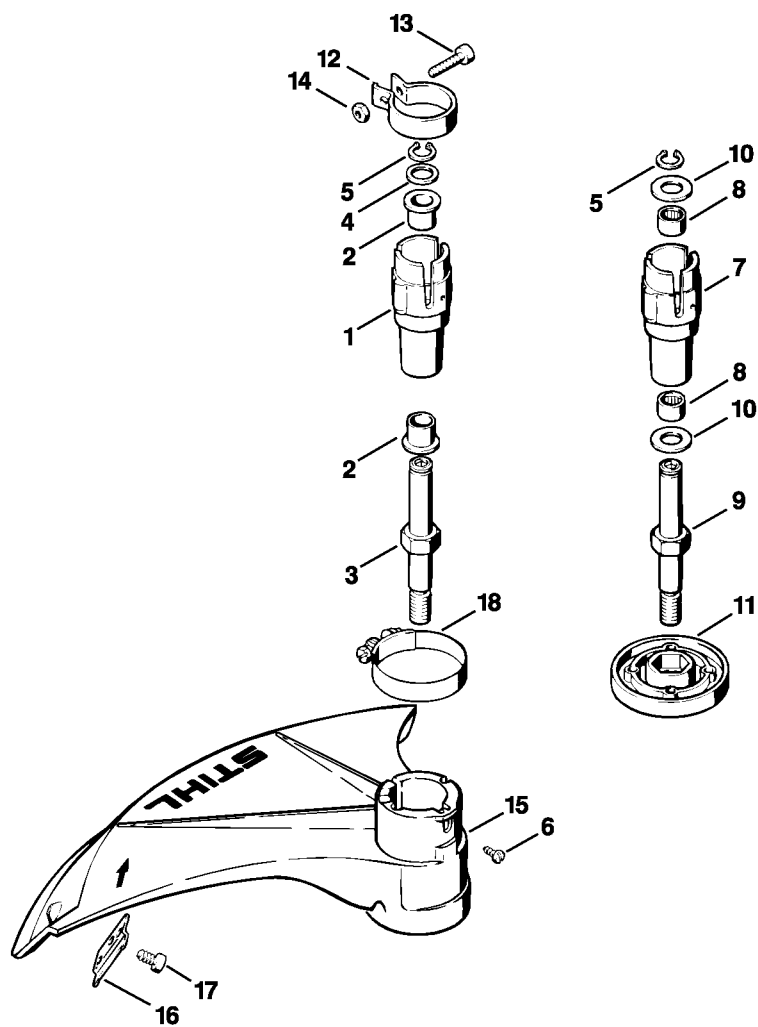

Carter de logement FS 36, FS 40

342ET012 LÄ

Carter de logement FS 36, FS 40

#	Numéro de pièce	Description	Quantité	Contient un ou plusieurs articles	Remarques
5	9455 621 1130	Circlip 12x1	1		
7	4130 640 1405	Carter de logement	1	5 - 11	
8	9513 003 3210	Douille à aiguilles 12x16x10	2		
9	4130 640 2205	Arbre d'entraînement M12	1		
10	0000 958 1233	Rondelle	2		
11	4130 713 1501	Disque de pression	1		
12	4130 710 6701	Collier de serrage	1	13, 14	
13	9022 341 1010	Vis cylindrique IS-M5x18	1		
14	9210 260 0700	Écrou à six pans M5	1		
15	4130 713 4501	Capot protecteur	1		
16	4130 713 4100	Couteau	1		
17	9074 478 4405	Vis cylindrique IS-P6x14	1		
18	9771 021 2760	Collier de serrage 47x12	1