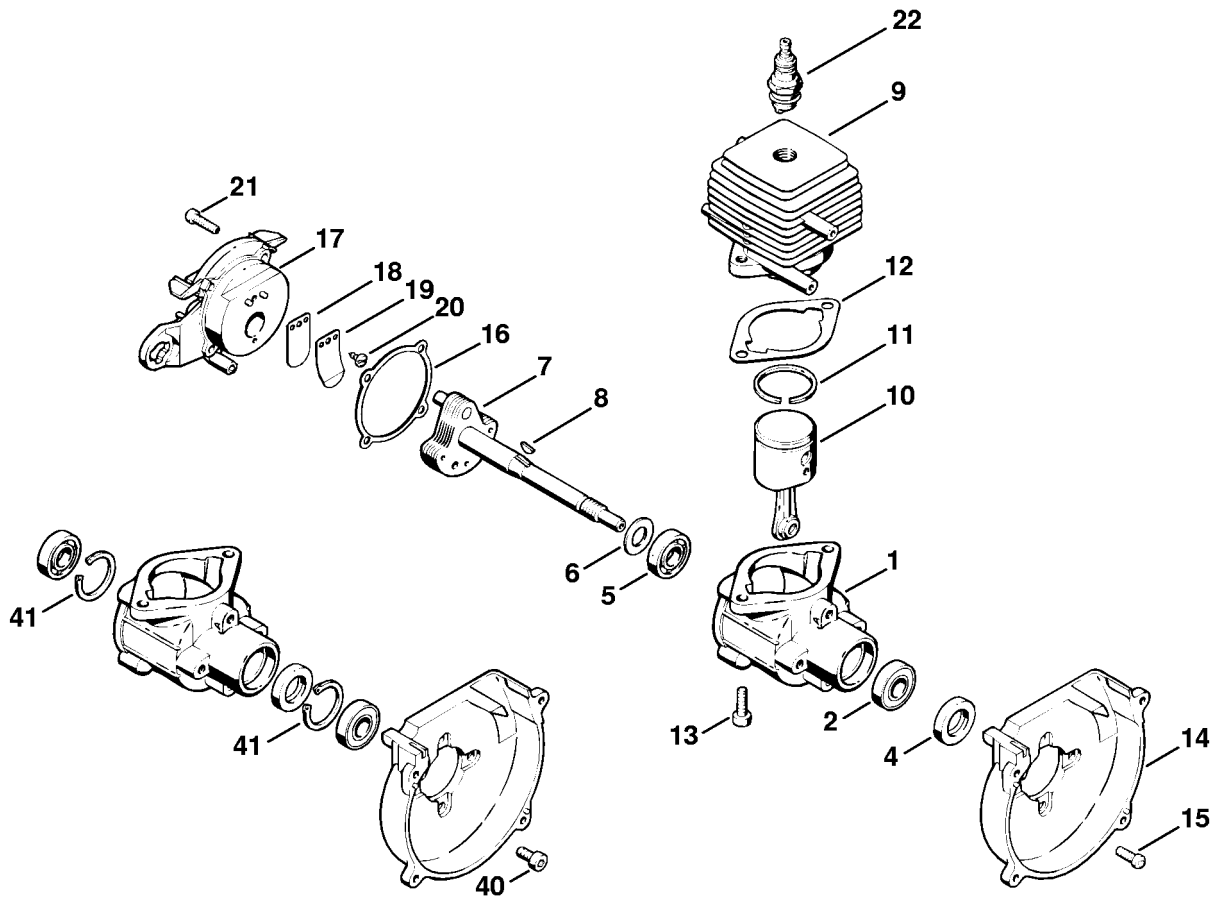

# Carter, Cylindre

342ET030 SC

# Carter, Cylindre

#	Numéro de pièce	Description	Quantité	Contient un ou plusieurs articles	Remarques
	4130 020 0205	Bloc moteur	1	1 - 15	
<b>1</b>	4130 020 2105	Carter de vilebrequin	1	2 - 8	
<b>2</b>	9503 003 9955	Roulement rainuré à billes 0,5x1,125x0,312"	1		
<b>4</b>	9633 003 9985	Bague d'étanchéité	1		
<b>5</b>	9503 003 9957	Roulement rainuré à billes 0,5x1,125x0,312"	1		
<b>6</b>	9291 021 3932	Rondelle 23,1x12,8x0,9	1		
<b>7</b>	4130 030 0400	Vilebrequin	1	8	
<b>8</b>	4130 036 8600	Clavette demi-lune	1		
<b>9</b>	4130 020 1200	Cylindre avec piston Ø 35 mm	1	10, 11	
<b>10</b>	4130 030 2000	Piston avec bielle	1	11	
<b>11</b>	4130 034 3000	Segment de piston	1		
<b>12</b>	4130 029 2300	Joint de cylindre	1		
<b>13</b>	9022 341 1310	Vis cylindrique IS-M6x18	2		
<b>14</b>	4130 084 1150	Carter en volute	1		
<b>15</b>	4130 028 0205	Vis cylindrique TT5,2x14,3	4		
<b>16</b>	4130 029 0500	Joint	1		
<b>17</b>	4130 020 0500	Porte-membrane	1	18 - 20	
<b>18</b>	4130 141 4100	Membrane	1		
<b>19</b>	4130 141 2400	Tôle d'appui	1		
<b>20</b>	9099 021 2360	Vis Parker 3,5x9,5	1		
<b>21</b>	4130 028 0200	Vis cylindrique TT4,8x19	4		
<b>22</b>	4112 400 7001	Bougie NGK BMR 6A	1		
<b>22</b>	0000 400 7002	Bougie AC CSR 45	1		
<b>40</b>	9022 341 1260	Vis cylindrique IS-M6x12	4		
<b>41</b>	9456 621 3255	Circlip	2		

# Carter, Cylindre

#	Numéro de pièce	Description	Quantité	Contient un ou plusieurs articles	Remarques
	4130 007 1050	Jeu de joints	1	4, 12, 16	