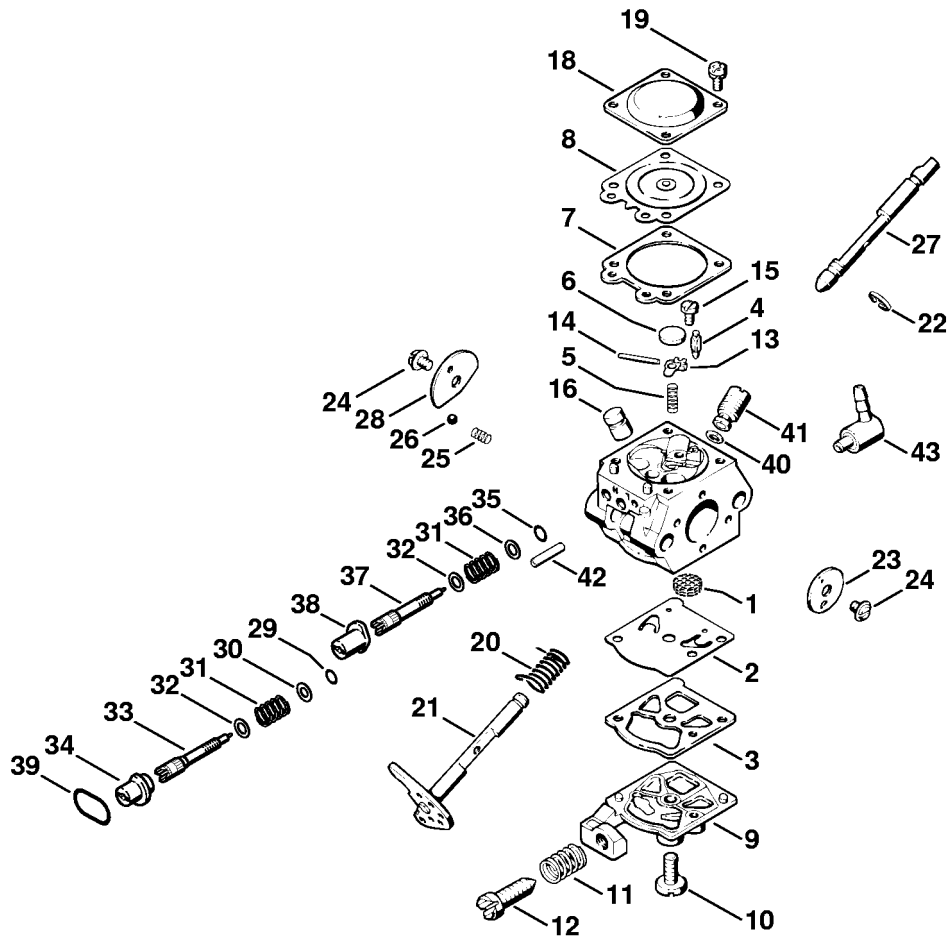

Carburateur WT-327 (11.97)

350ET013 SC

Carburateur WT-327 (11.97)

#	Numéro de pièce	Description	Quantité	Contient un ou plusieurs articles	Remarques
	4130 120 0602	Carburateur WT-327	1	1 - 43	USA
1	1114 121 7800	Tamis	1		
2	1121 121 4801	Membrane de pompe	1		
3	1120 129 0905	Joint	1		
4	4116 121 5100	Pointeau d'admission	1		
5	1120 122 3001	Ressort	1		
6	4117 122 9402	Bouchon	1		
7	1120 129 0900	Joint	1		
8	1113 121 4705	Membrane de réglage	1		
9	4126 121 0800	Couvercle	1		
10	1114 122 7100	Vis	1		
11	4117 122 3006	Ressort	1		
12	4117 122 6200	Vis de réglage de régime de ralenti	1		
13	1113 121 5000	Levier de réglage d'admission	1		
14	1113 121 9200	Axe	1		
15	1114 122 7400	Vis à tête ronde	1		
16	4130 121 5400	Gicleur à soupape	1		
18	1113 121 0800	Couvercle	1		
19	1106 122 7400	Vis à tête ronde	4		
20	4117 122 3200	Ressort coudé	1		
21	4130 120 7100	Axe de papillon avec levier	1		
22	1117 122 9000	Circlip	1		
23	4130 121 3300	Papillon	1		
24	1110 122 7400	Vis à tête ronde	2		
25	1116 122 3000	Ressort	1		
26	1116 122 4200	Bille	1