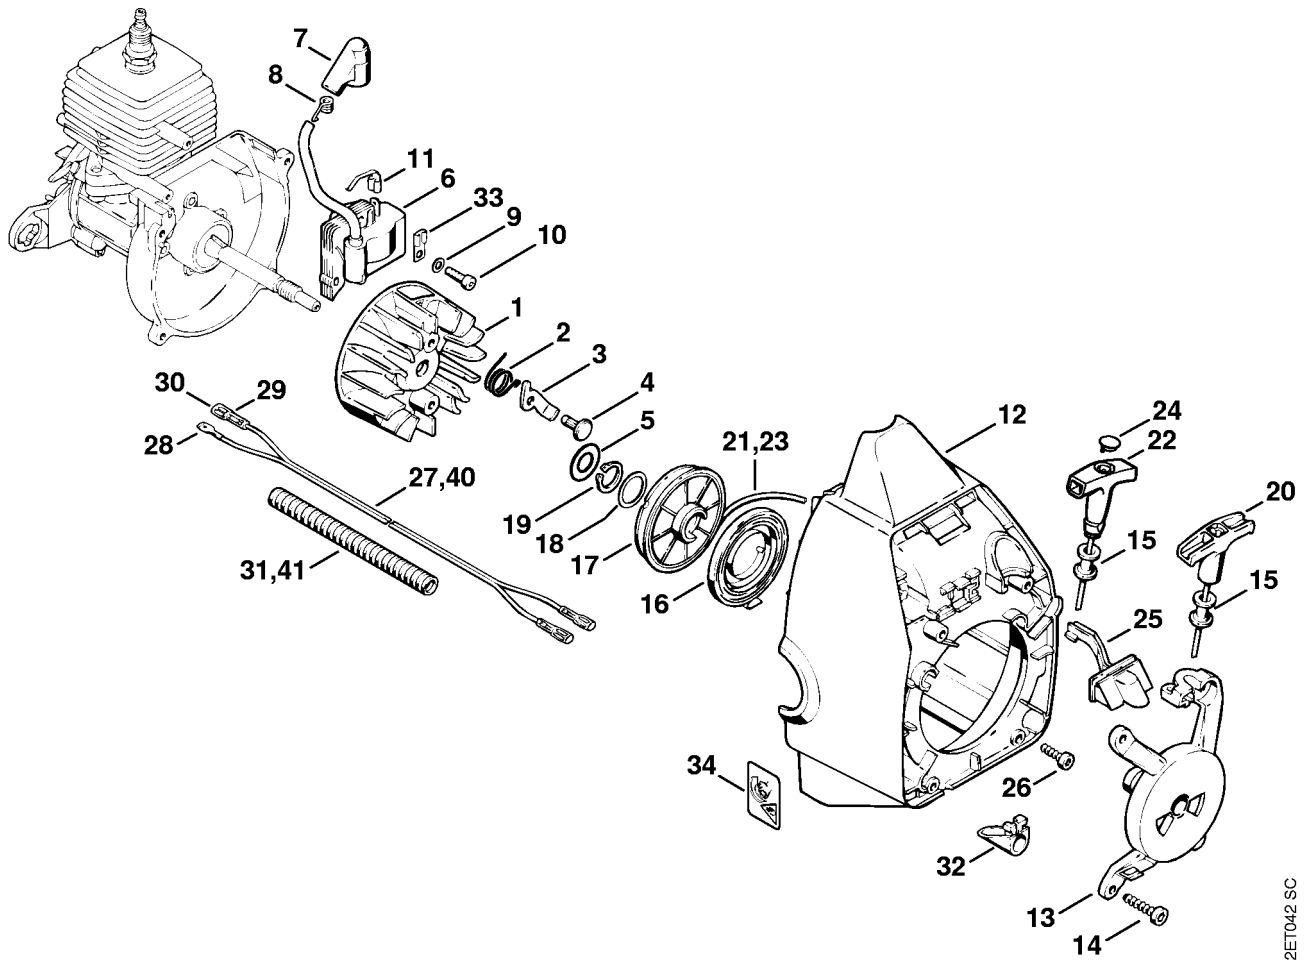

Dispositif d'allumage, Dispositif de lancement

342ET042 SC

Dispositif d'allumage, Dispositif de lancement

#	Numéro de pièce	Description	Quantité	Contient un ou plusieurs articles	Remarques
1	4130 400 1250	Rotor	1	2 - 5	
2	4130 998 1400	Ressort coudé	2		
3	4130 195 7200	Cliquet	2		
4	1114 195 7800	Boulon	2		
5	0000 958 0924	Rondelle	1		
6	4130 400 1300	Module d'allumage	1	7, 8	
7	1130 405 1000	Contact de câble d'allumage	1		
8	0000 998 0614	Ressort coudé	1		
9	9291 021 0100	Rondelle 4,3	2		
10	9022 371 0710	Vis cylindrique IS-M4x20	2		
11	4130 442 1601	Ressort de connexion	1		
	4130 007 1028	Jeu de pièces de dispositif de lancement	1	12 - 21	
12	4130 084 1002	Carter de ventilateur	1		
13	4130 195 0700	Carter de lanceur	1		
14	9075 478 4155	Vis cylindrique IS-D5x24	4		
15	4130 084 9100	Douille	1		
16	4130 195 1600	Ressort de rappel	1		
17	4130 195 0400	Poulie à câble	1		
18	0000 958 1804	Rondelle	1		
19	9455 621 1670	Circlip 16x1	1		
20	4130 195 3400	Poignée	1		
21	4130 195 8200	Câble de lancement Ø 3,5x850 mm	1		
	0000 930 2203	Câble de lancement Ø 3,5 mm x 30,5 m	1		
	0000 930 2212	Câble de lancement Ø 3,5 mm x 60,8 m	1		
22	0000 190 3400	Poignée ElastoStart Ø 3 mm	1	23, 24	
23	0000 195 8200	Câble de lancement Ø 3x800 mm	1