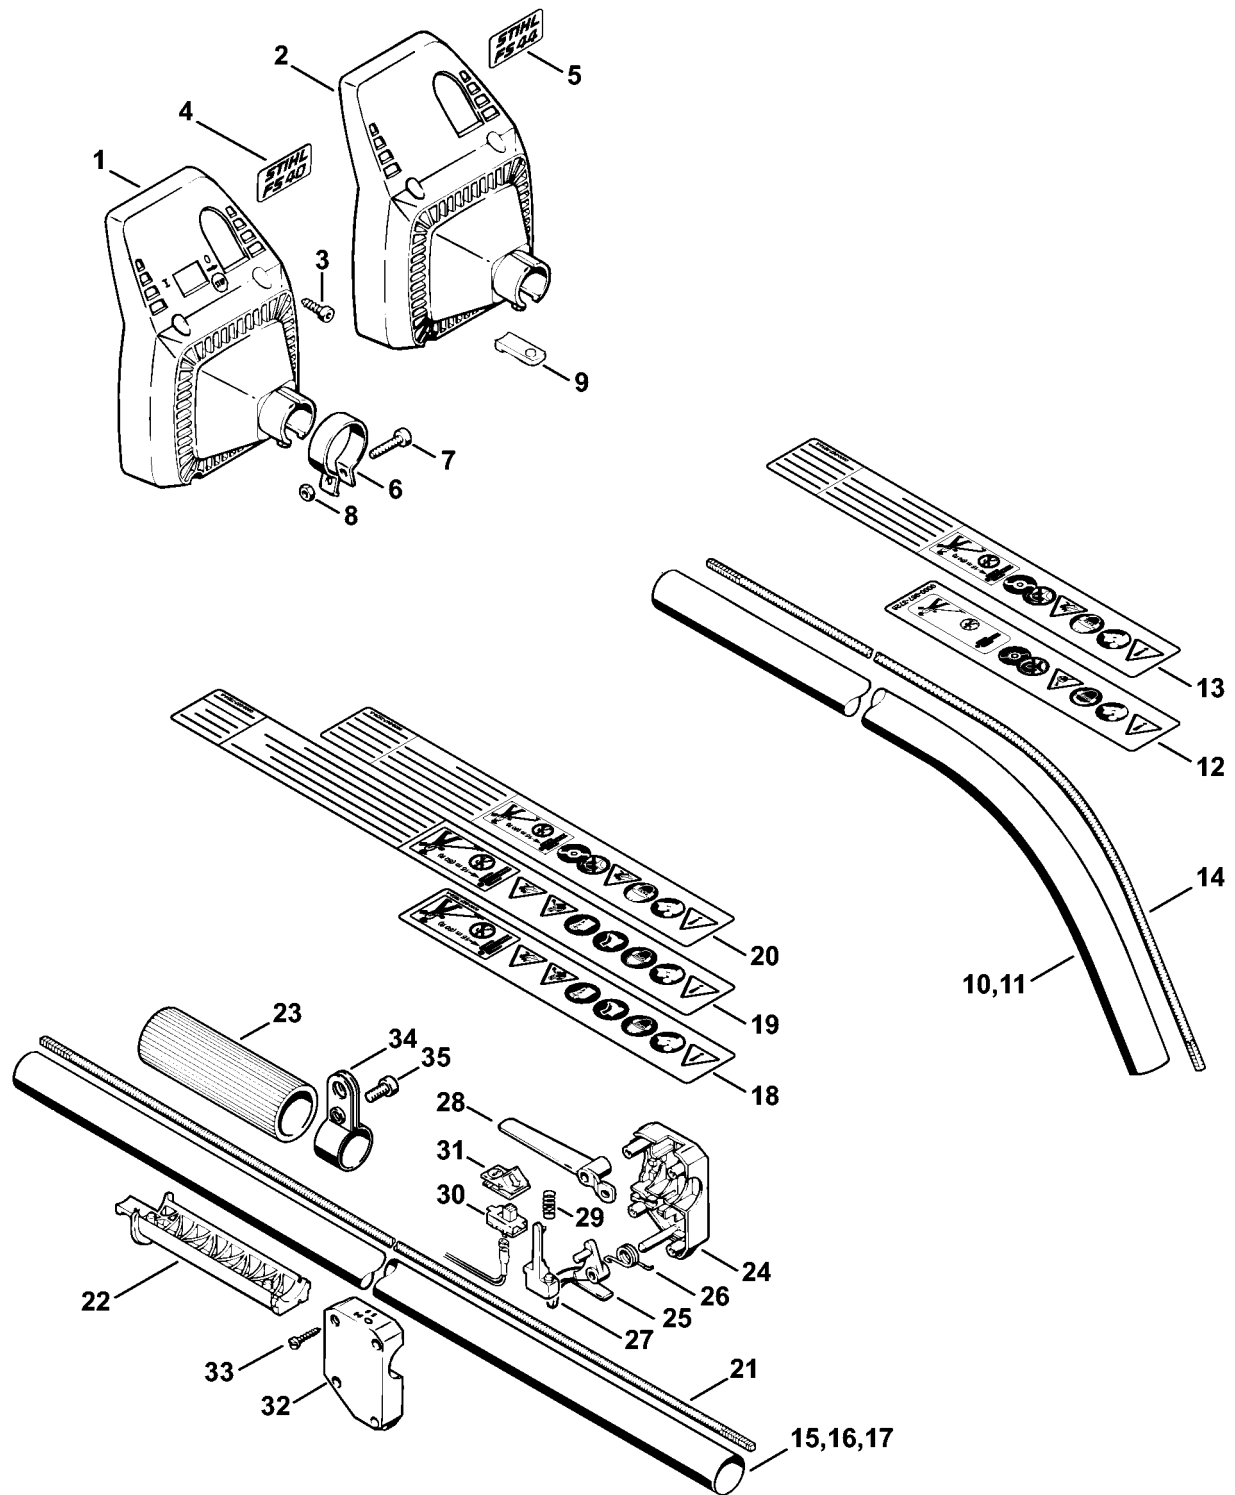

Tube complet FS 40, FS 44

342ET051 SC

Tube complet FS 40, FS 44

#	Numéro de pièce	Description	Quantité	Contient un ou plusieurs articles	Remarques
1	4130 161 0500	Carter d'accouplement	1		
2	4130 161 0501	Carter d'accouplement	1		D, F, USA
3	9075 478 4155	Vis cylindrique IS-D5x24	4		
4	4130 967 1500	Plaque matricule FS 40	1		
5	4130 967 1505	Plaque matricule FS 44	1		
6	4130 710 6701	Collier de serrage	1	7, 8	
7	9022 341 1010	Vis cylindrique IS-M5x18	1		
8	9210 260 0700	Écrou à six pans M5	1		
10	4130 710 7159	Tube complet Ø 25,4 mm x 1,43 m	1	12	
11	4130 710 7136	Tube complet Ø 25,4 mm	1	13	USA, AUS, CDN
12	0000 967 7275	Pictogramme d'avertissement FS	1		
13	0000 967 7274	Pictogramme d'avertissement FS	1		USA, AUS, CDN
14	4137 711 3202	Arbre d'entraînement 1538 mm	1		
22	4130 791 7600	Support	1		
23	4130 791 2005	Gaine de poignée	1		
24	4130 182 1315	Demi-carter gauche	1		
25	4130 182 1000	Manette des gaz	1		
26	4130 182 4500	Ressort coudé	1		
27	4130 182 0805	Levier d'arrêt	1		
28	4130 182 0800	Levier d'arrêt	1		D, F
29	0000 997 0715	Ressort de pression	1		
30	4130 430 0200	Interrupteur d'arrêt	1		D, F
31	4130 432 2010	Coulisse	1		D, F
32	4130 182 1310	Demi-carter droit	1		
33	9099 021 2810	Vis Parker 3,9x19	4