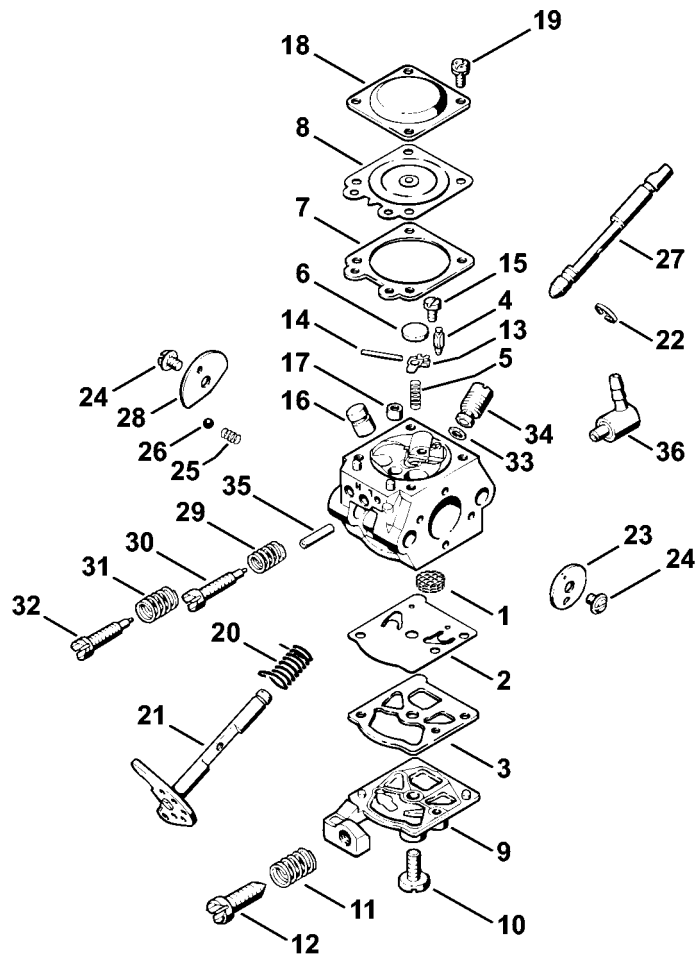

Carburateur WT-160

4130-GET-0000-A0

Carburateur WT-160

#	Numéro de pièce	Description	Quantité	Contient un ou plusieurs articles	Remarques
	4130 120 0601	Carburateur WT-160B	1	1 - 36	
1	1114 121 7800	Tamis	1		
2	1121 121 4801	Membrane de pompe	1		
3	1120 129 0905	Joint	1		
4	4116 121 5100	Pointeau d'admission	1		
5	1120 122 3001	Ressort	1		
6	4117 122 9402	Bouchon	1		
7	1120 129 0900	Joint	1		
8	1113 121 4705	Membrane de réglage	1		
9	4117 121 0803	Couvercle	1		
10	1114 122 7100	Vis	1		
11	4117 122 3006	Ressort	1		
12	4117 122 6200	Vis de réglage de régime de ralenti	1		
13	1113 121 5000	Levier de réglage d'admission	1		
14	1113 121 9200	Axe	1		
15	1114 122 7400	Vis à tête ronde	1		
16	1120 121 5405	Gicleur à soupape	1		
17	4130 120 8600	Soupape antiretour	1		
18	1113 121 0800	Couvercle	1		
19	1106 122 7400	Vis à tête ronde	4		
20	4117 122 3200	Ressort coudé	1		
21	4130 120 7101	Axe de papillon avec levier	1		
22	1117 122 9000	Circlip	1		
23	4130 121 3300	Papillon	1		
24	1110 122 7400	Vis à tête ronde	2		
25	1116 122 3000	Ressort	1