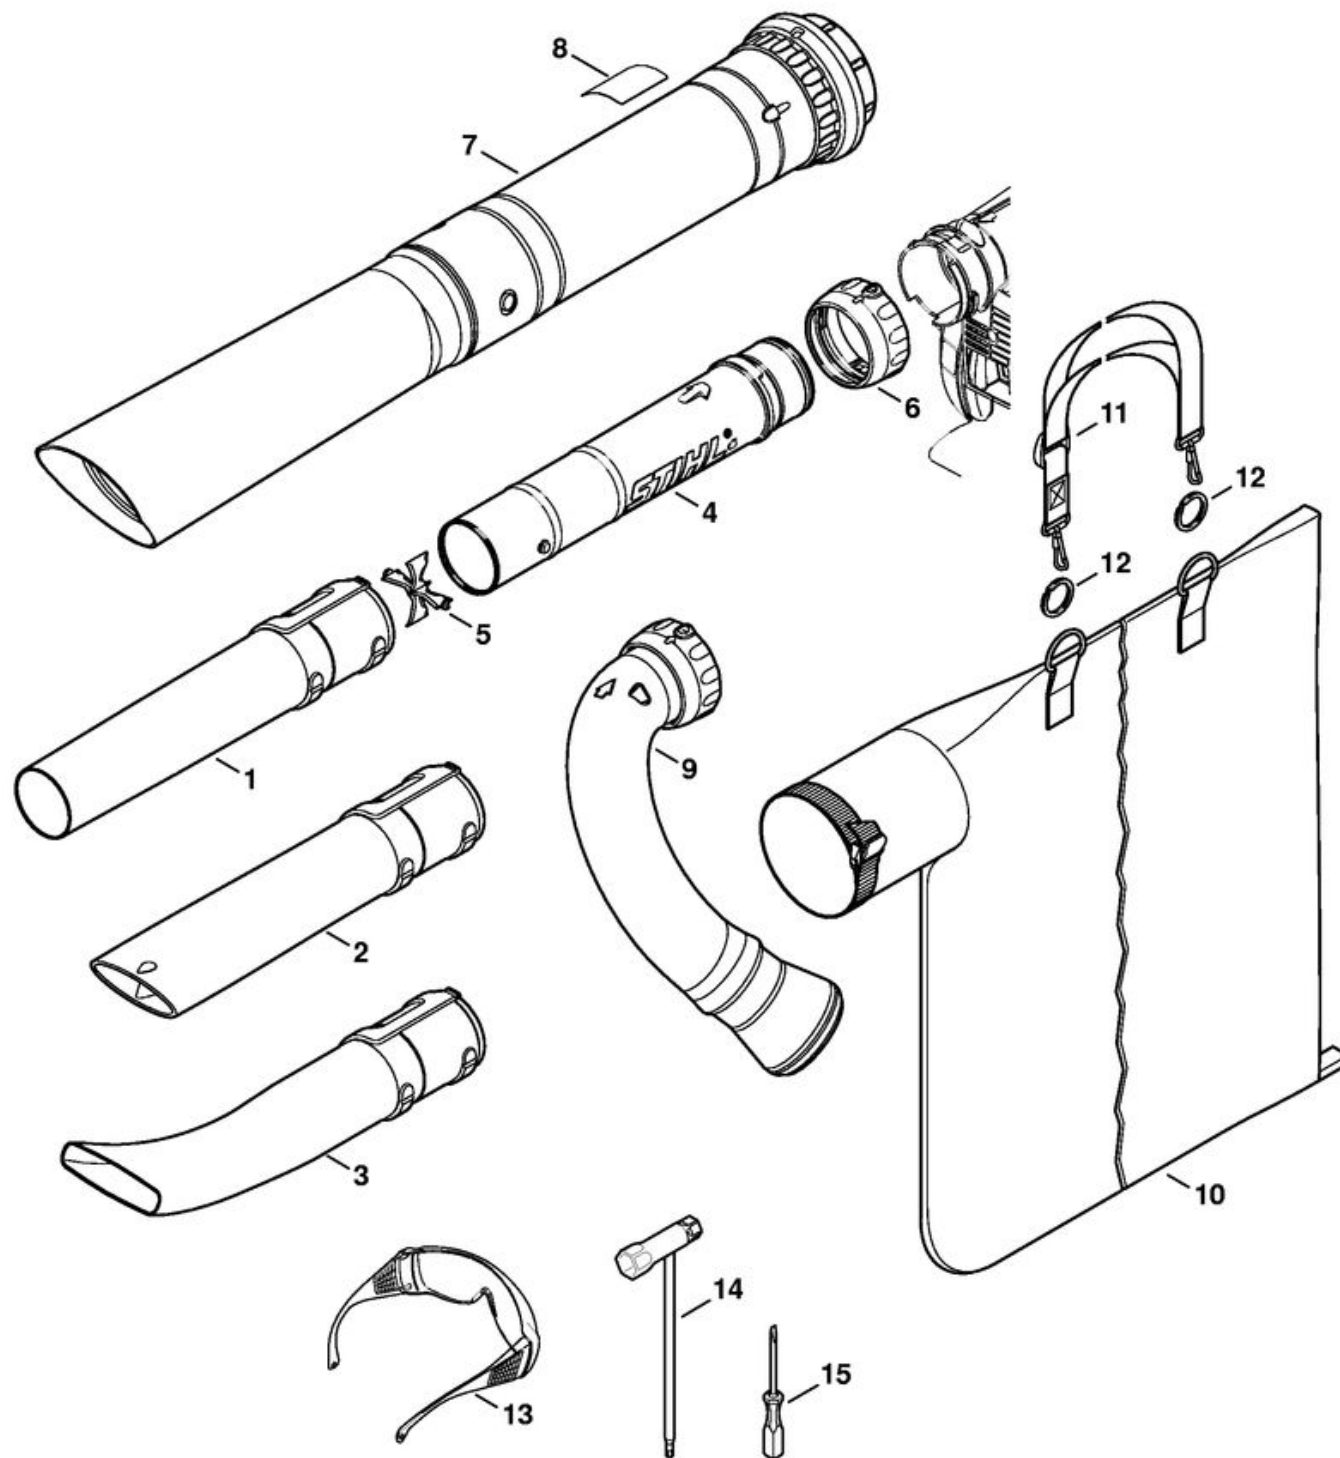

1	4229 708 6300	Buse ronde droit
3	4241 708 6302	Buse plate coudé
4	4241 760 8200	Tube
5	4241 703 5600	Grille
6	4241 708 3100	Écrou-chapeau
	4241 700 2200	Kit aspirateur
7	4241 760 3501	Tube d'aspiration
8	0000 967 7232	Pictogramme d'avertissement BG
9	4241 700 6900	Coude
10	4229 708 9702	Sac de ramassage
11	4227 710 9003	Bretelle
12	0000 791 8400	Anneau (2 pièces)
13	0000 884 0307	Lunettes de protection (pas pour Argentine)
14	4180 890 3400	Clé multiple
15	0000 890 2300	Tournevis