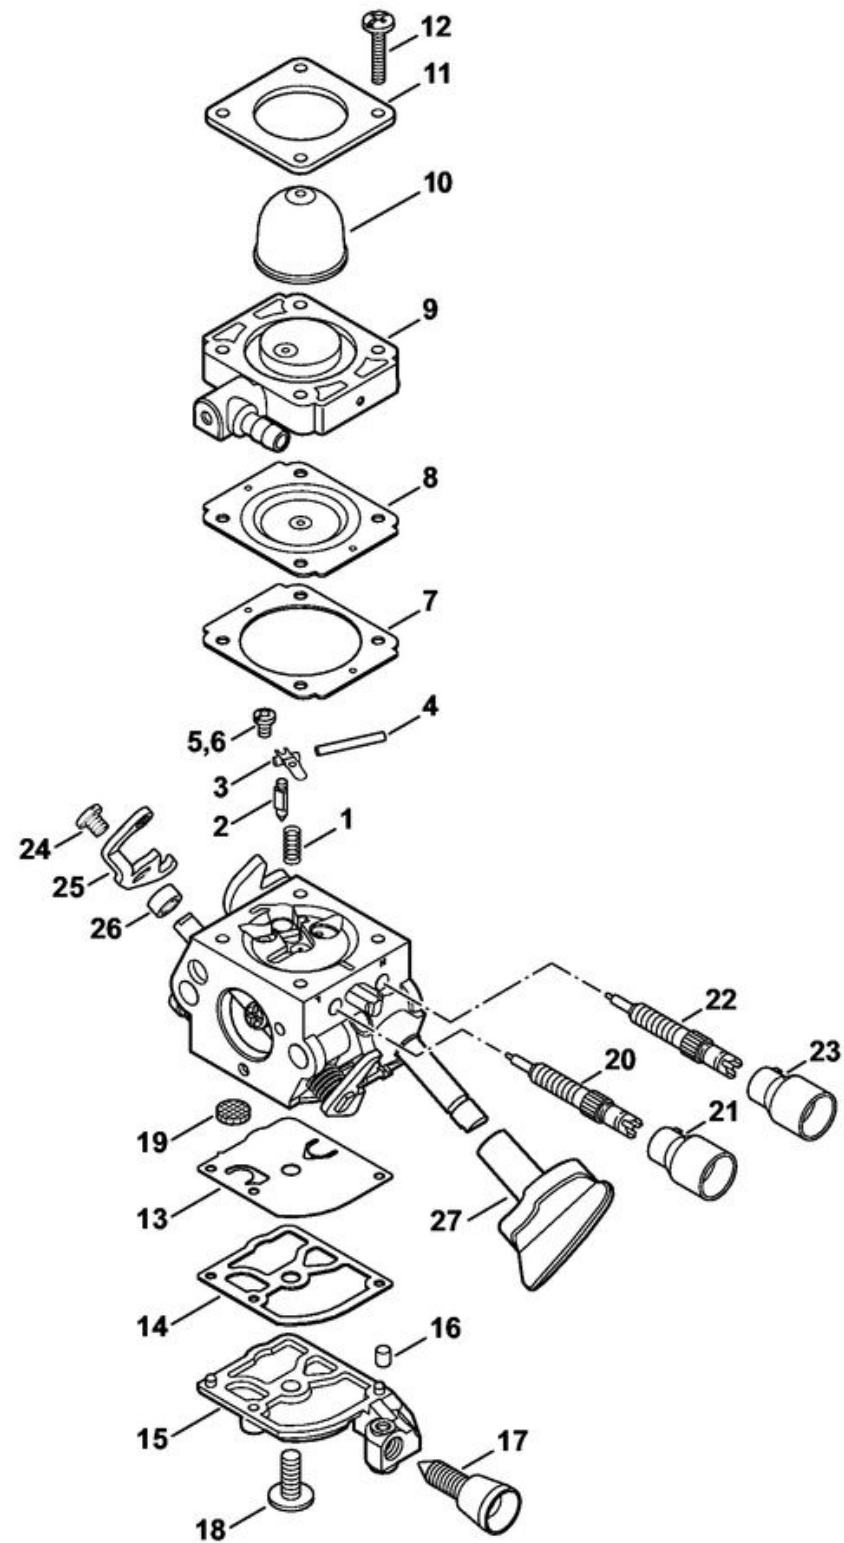

4241 120 0608	Carburateur C1M-S204C
		Carburateur C1M-S142G
1	4128 122 3000	Ressort
2	Z000018Z000	Pointeau d'admission
3	1125 121 5000	Levier de réglage d'admission
4	1120 121 9200	Axe
5	0000 122 7101	Vis
6	4241 122 6600	Vis à embase
7	4241 129 0901	Joint de réglage
8	4241 121 4702	Membrane de réglage
9	4241 120 2200	Bride
10	4226 121 2700	Capuchon
11	4140 121 0800	Couvercle
12	4241 122 7100	Vis
13	4241 121 4800	Membrane de pompe
14	1123 129 0905	Joint de pompe
15	4241 121 0800	Couvercle
16	1125 122 4200	Pièce de serrage
17	4140 122 6200	Vis de réglage de régime de ralenti
18	1120 122 7800	Vis à tête bombée fraisée
19	1123 121 7800	Tamis
20	4241 120 6800	Vis L de richesse au ralenti
21	4144 121 2700	Capuchon
22	4241 122 6703	Vis H de richesse à haut régime
23	4229 121 2701	Capuchon
24	9079 319 0280	Vis à tête plate M3x3,5
25	4241 121 3500	Levier de papillon
26	4241 122 5000	Douille d'écartement
27	4241 182 9500	Bouton de réglage
	4241 007 1700	Jeu de pièces de carburateur