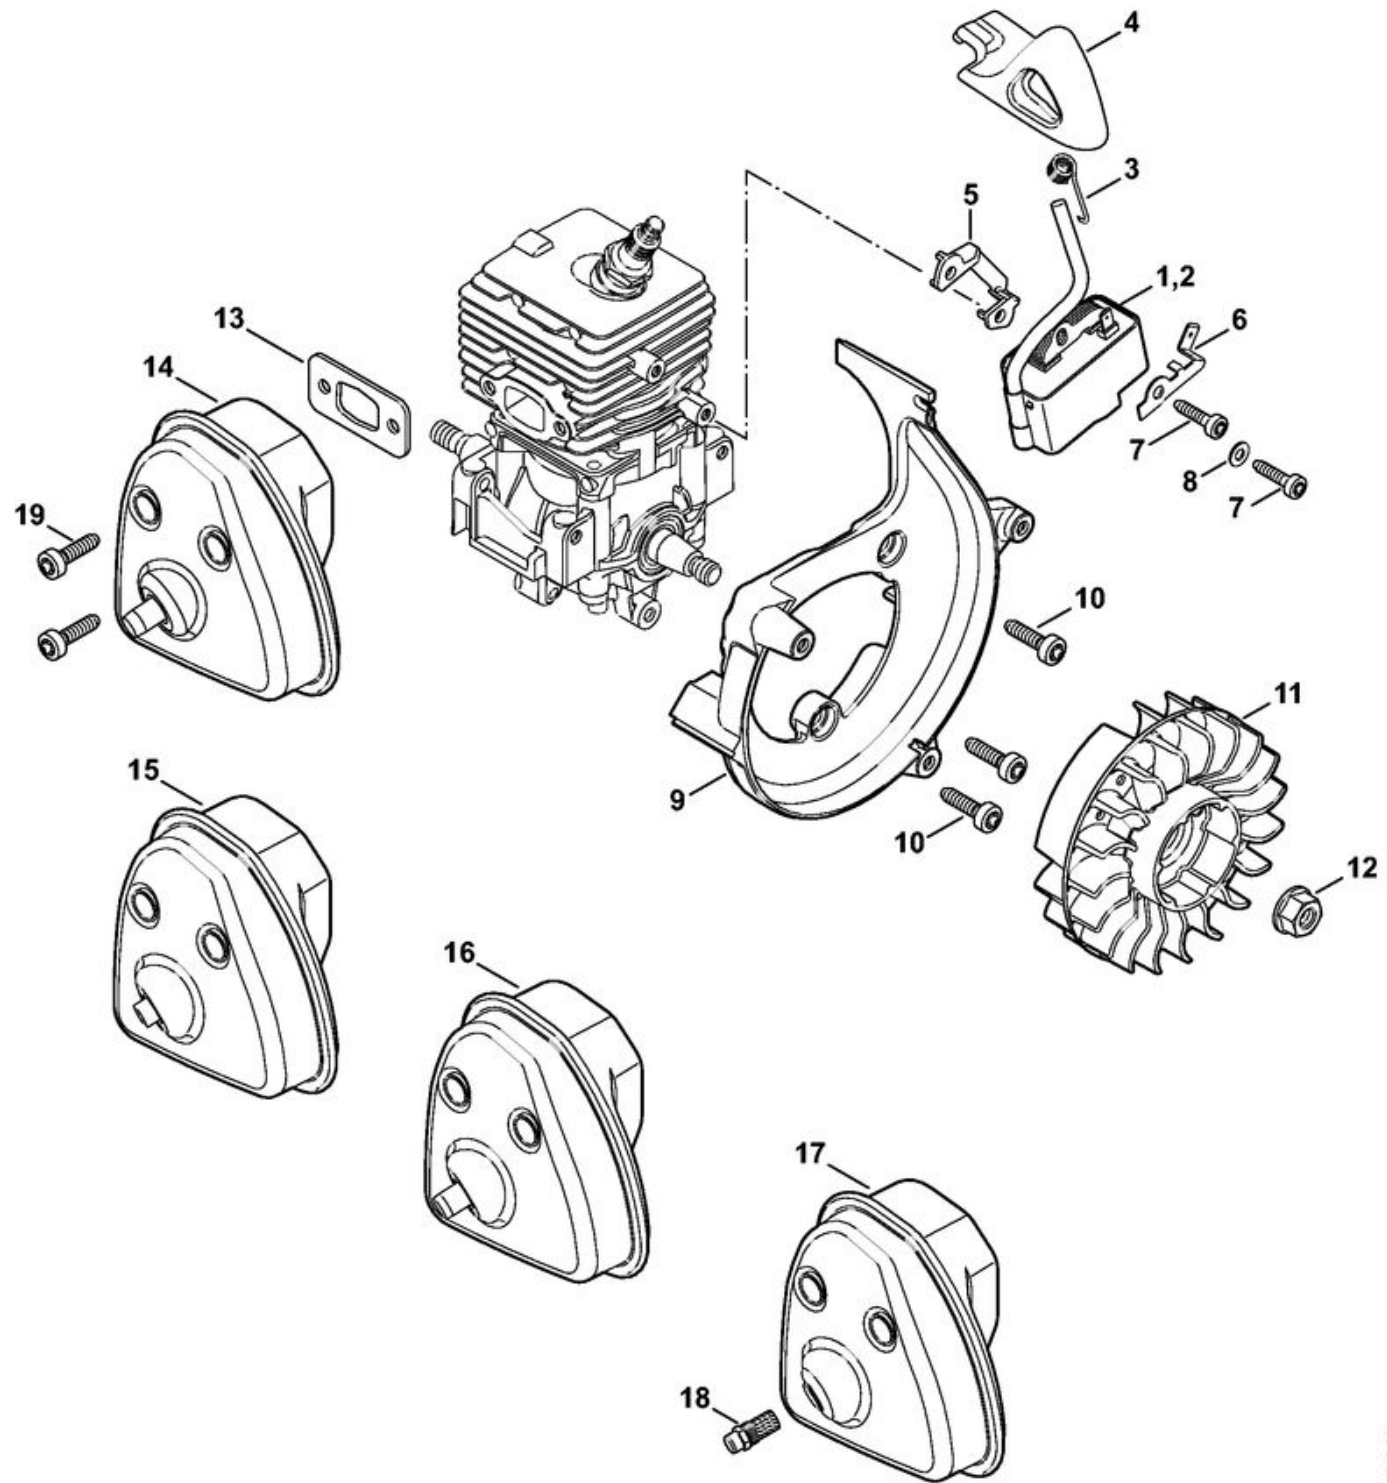

1	4241 021 0302	Carter de vilebrequin
2	9639 003 1230	Bague d'étanchéité 12x22x7
3	4144 020 2050	Roulement à billes
4	4241 030 0401	Vilebrequin
5	4144 021 2500	Carter inférieur
6	9512 003 1834	Cage à aiguilles 8x11x10
7	4144 029 2301	Joint de cylindre
11	4241 020 1202	Cylindre avec piston Ø 34 mm
12	4241 030 2001	Piston Ø 34 mm
13	4144 034 3000	Segment de piston Ø 34x1,2 mm
14	9463 650 0805	Jonc d'arrêt 8x0,7
15	4241 034 1500	Axe de piston 8x5x22
16	9075 478 4268	Vis cylindrique IS-D5x60
17	0000 400 7011	Bougie NGK CMR6H
18	0783 830 2000	Tube de pâte d'étanchéité HT rouge
19	4144 007 1012	Jeu de joints

1	4241 400 1318	Module d'allumage
3	0000 998 0604	Ressort coudé
4	4241 405 1000	Contact de câble d'allumage
5	4241 405 8000	Pièce isolante
6	4241 431 2100	Languette enfichable
7	9075 478 3018	Vis cylindrique IS-D4x18
8	9291 021 0100	Rondelle 4,3
9	4241 084 1100	Carter en volute
10	9075 478 4136	Vis cylindrique IS-D5x20
11	4241 400 1200	Rotor
12	0000 955 0802	Écrou à embase M8x1
13	4144 149 0600	Joint de silencieux
15	4241 140 0605	Silencieux
19	9075 478 4136	Vis cylindrique IS-D5x20
	4144 007 1012	Jeu de joints

1	4241 120 1800	Filtre
2	4241 140 4401	Filtre à air
4	4241 141 1100	Insert
5	4241 140 1000	Couvercle de filtre
6		Verrou
7	4241 121 6900	Chicane
8	9210 261 0700	Écrou à six pans M5
9	4241 140 2800	Boîtier de filtre
10	4241 141 0802	Boîtier de filtre
11	4114 149 1205	Joint
14	4241 120 0608	Carburateur C1M-S204C
15	4128 129 0900	Joint
16	9075 478 4136	Vis cylindrique IS-D5x20
17	4144 120 2301	Bride intermédiaire
18	4144 129 0900	Joint
19	4144 007 1012	Jeu de joints