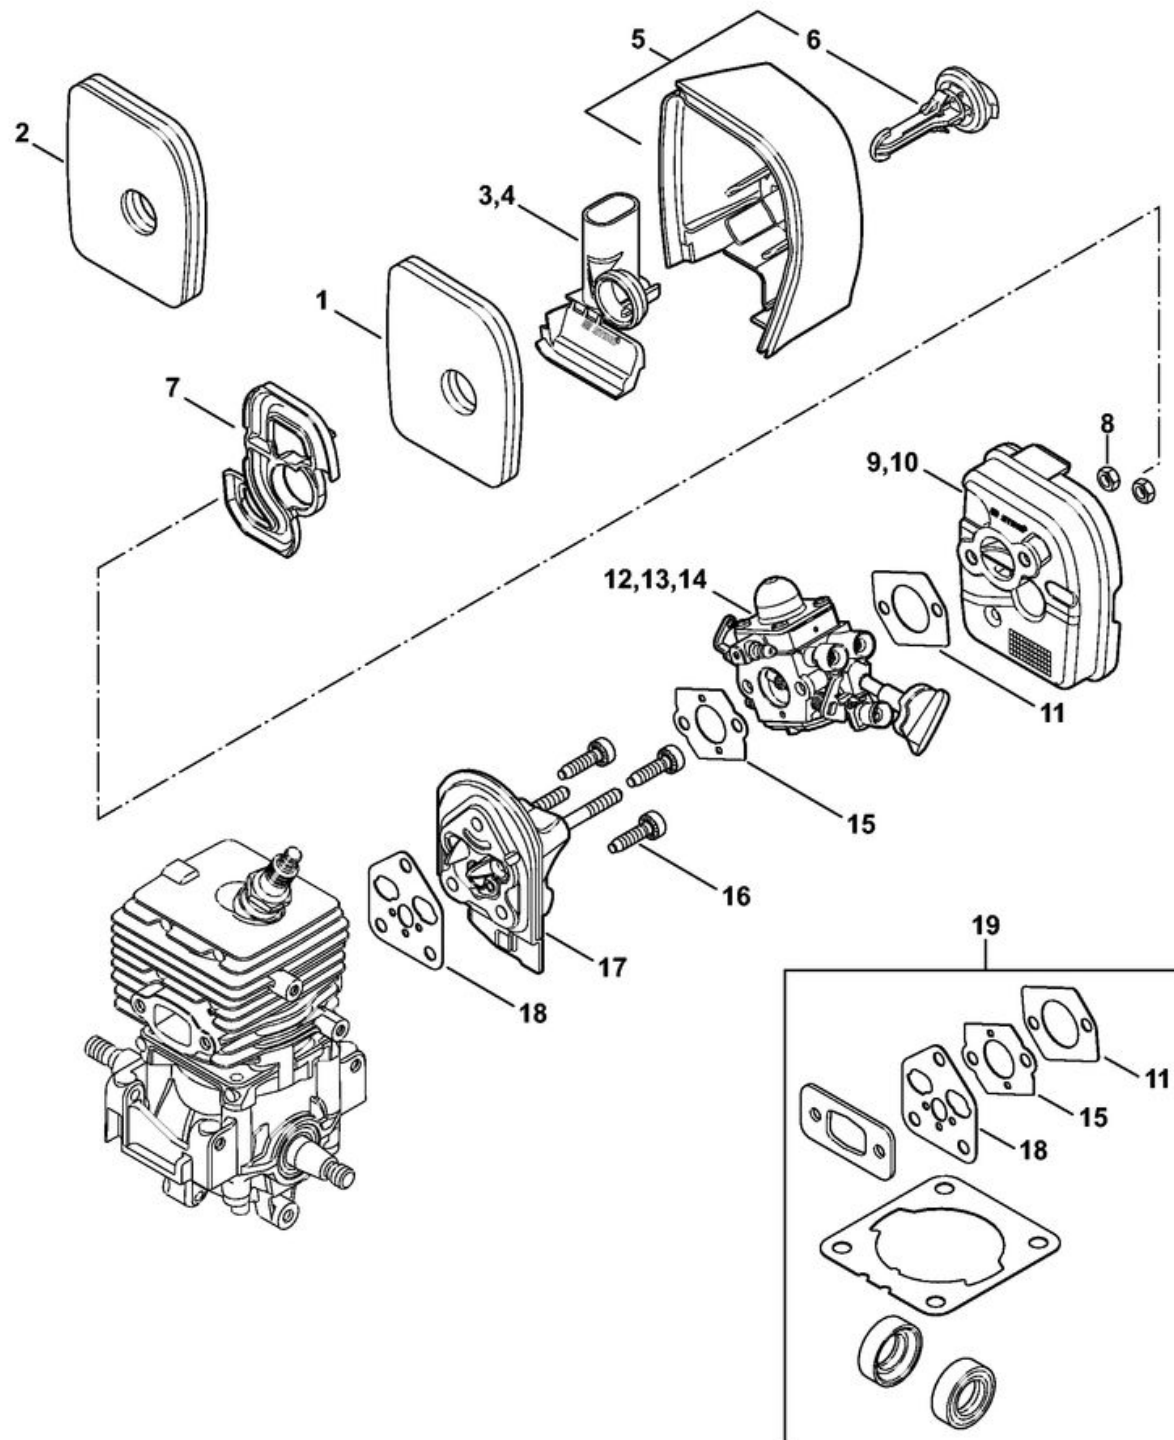

1	4241 120 1800	Filtre
2	4241 140 4401	Filtre à air
4	4241 141 1100	Insert
5	4241 140 1000	Couvercle de filtre
6		Verrou
7	4241 121 6900	Chicane
8	9210 261 0700	Écrou à six pans M5
9	4241 140 2800	Boîtier de filtre
10	4241 141 0802	Boîtier de filtre
11	4114 149 1205	Joint
14	4241 120 0608	Carburateur C1M-S204C
15	4128 129 0900	Joint
16	9075 478 4136	Vis cylindrique IS-D5x20
17	4144 120 2301	Bride intermédiaire
18	4144 129 0900	Joint
19	4144 007 1012	Jeu de joints