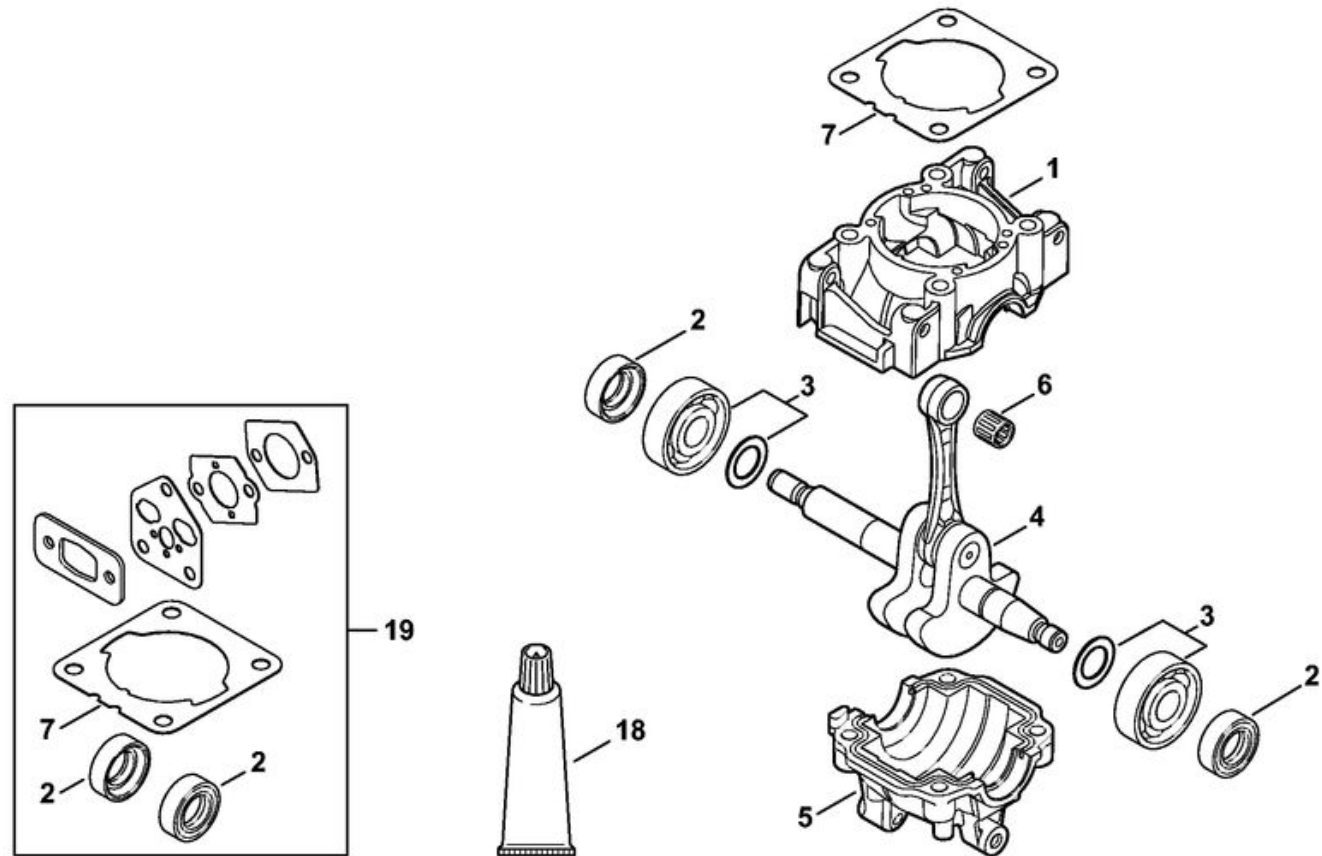

1	4241 021 0302	Carter de vilebrequin
2	9639 003 1230	Bague d'étanchéité 12x22x7
3	4144 020 2050	Roulement à billes
4	4241 030 0401	Vilebrequin
5	4144 021 2500	Carter inférieur
6	9512 003 1834	Cage à aiguilles 8x11x10
7	4144 029 2301	Joint de cylindre
11	4241 020 1202	Cylindre avec piston Ø 34 mm
12	4241 030 2001	Piston Ø 34 mm
13	4144 034 3000	Segment de piston Ø 34x1,2 mm
14	9463 650 0805	Jonc d'arrêt 8x0,7
15	4241 034 1500	Axe de piston 8x5x22
16	9075 478 4268	Vis cylindrique IS-D5x60
17	0000 400 7011	Bougie NGK CMR6H
18	0783 830 2000	Tube de pâte d'étanchéité HT rouge
19	4144 007 1012	Jeu de joints

1	4241 400 1318	Module d'allumage
3	0000 998 0604	Ressort coudé
4	4241 405 1000	Contact de câble d'allumage
5	4241 405 8000	Pièce isolante
6	4241 431 2100	Languette enfichable
7	9075 478 3018	Vis cylindrique IS-D4x18
8	9291 021 0100	Rondelle 4,3
9	4241 084 1100	Carter en volute
10	9075 478 4136	Vis cylindrique IS-D5x20
11	4241 400 1200	Rotor
12	0000 955 0802	Écrou à embase M8x1
13	4144 149 0600	Joint de silencieux
15	4241 140 0605	Silencieux
19	9075 478 4136	Vis cylindrique IS-D5x20
	4144 007 1012	Jeu de joints

1	4241 700 4118	Carter de turbine
3	9443 825 7130	Rivet tubulaire 7,5x1x6,8
4	9371 470 2680	Goupille cylindrique 5x28
5	0000 350 5800	Aération de réservoir
6	4238 353 9200	Douille
7	4241 353 2700	Pièce de raccordement
8	0000 937 5004	Tuyau 3,1x5,7 mm x 1 m, R5
9	0000 930 2803	Tuyau 3,1x5,7 mm x 1 m, R3
10	0712 923 8004	Tuyau 3,1x5,7 mm x 10 m, R3
11	4241 358 7700	Tuyau
12	0000 350 0527	Bouchon de réservoir
13	9645 951 3890	Joint torique 35x3-FPM 80
14	0000 350 0900	Corde
15	0000 350 3502	Crépine d'aspiration
16		Pictogramme d'avertissement BG/SH
19	4241 440 1900	Fil électrique
20	4241 440 1901	Fil électrique
21	4241 430 8900	Touche d'arrêt
22	4241 182 1000	Manette des gaz
23	4241 182 1501	Tringlerie des gaz
24	4241 791 0600	Monture de poignée
25	9074 477 4132	Vis cylindrique IS-P5x18
26	9075 478 4159	Vis cylindrique IS-D5x24