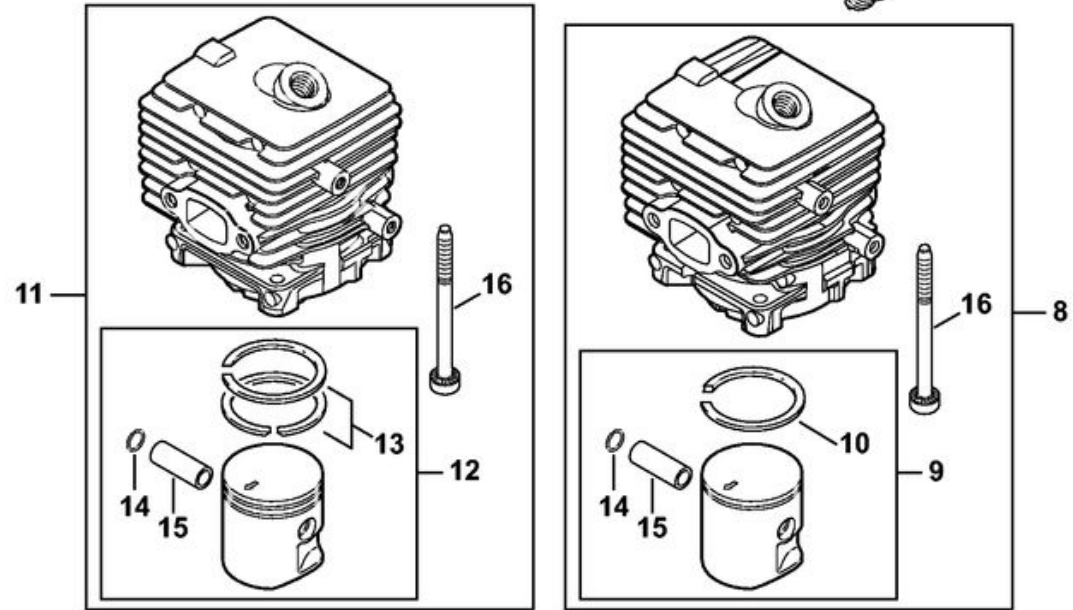

1	4241 021 0302	Carter de vilebrequin
2	9639 003 1230	Bague d'étanchéité 12x22x7
3	4144 020 2050	Roulement à billes
4	4241 030 0401	Vilebrequin
5	4144 021 2500	Carter inférieur
6	9512 003 1834	Cage à aiguilles 8x11x10
7	4144 029 2301	Joint de cylindre
11	4241 020 1202	Cylindre avec piston Ø 34 mm
12	4241 030 2001	Piston Ø 34 mm
13	4144 034 3000	Segment de piston Ø 34x1,2 mm
14	9463 650 0805	Jonc d'arrêt 8x0,7
15	4241 034 1500	Axe de piston 8x5x22
16	9075 478 4268	Vis cylindrique IS-D5x60
17	0000 400 7011	Bougie NGK CMR6H
18	0783 830 2000	Tube de pâte d'étanchéité HT rouge
19	4144 007 1012	Jeu de joints

1	4241 400 1318	Module d'allumage
3	0000 998 0604	Ressort coudé
4	4241 405 1000	Contact de câble d'allumage
5	4241 405 8000	Pièce isolante
6	4241 431 2100	Languette enfichable
7	9075 478 3018	Vis cylindrique IS-D4x18
8	9291 021 0100	Rondelle 4,3
9	4241 084 1100	Carter en volute
10	9075 478 4136	Vis cylindrique IS-D5x20
11	4241 400 1200	Rotor
12	0000 955 0802	Écrou à embase M8x1
13	4144 149 0600	Joint de silencieux
15	4241 140 0605	Silencieux
19	9075 478 4136	Vis cylindrique IS-D5x20
	4144 007 1012	Jeu de joints