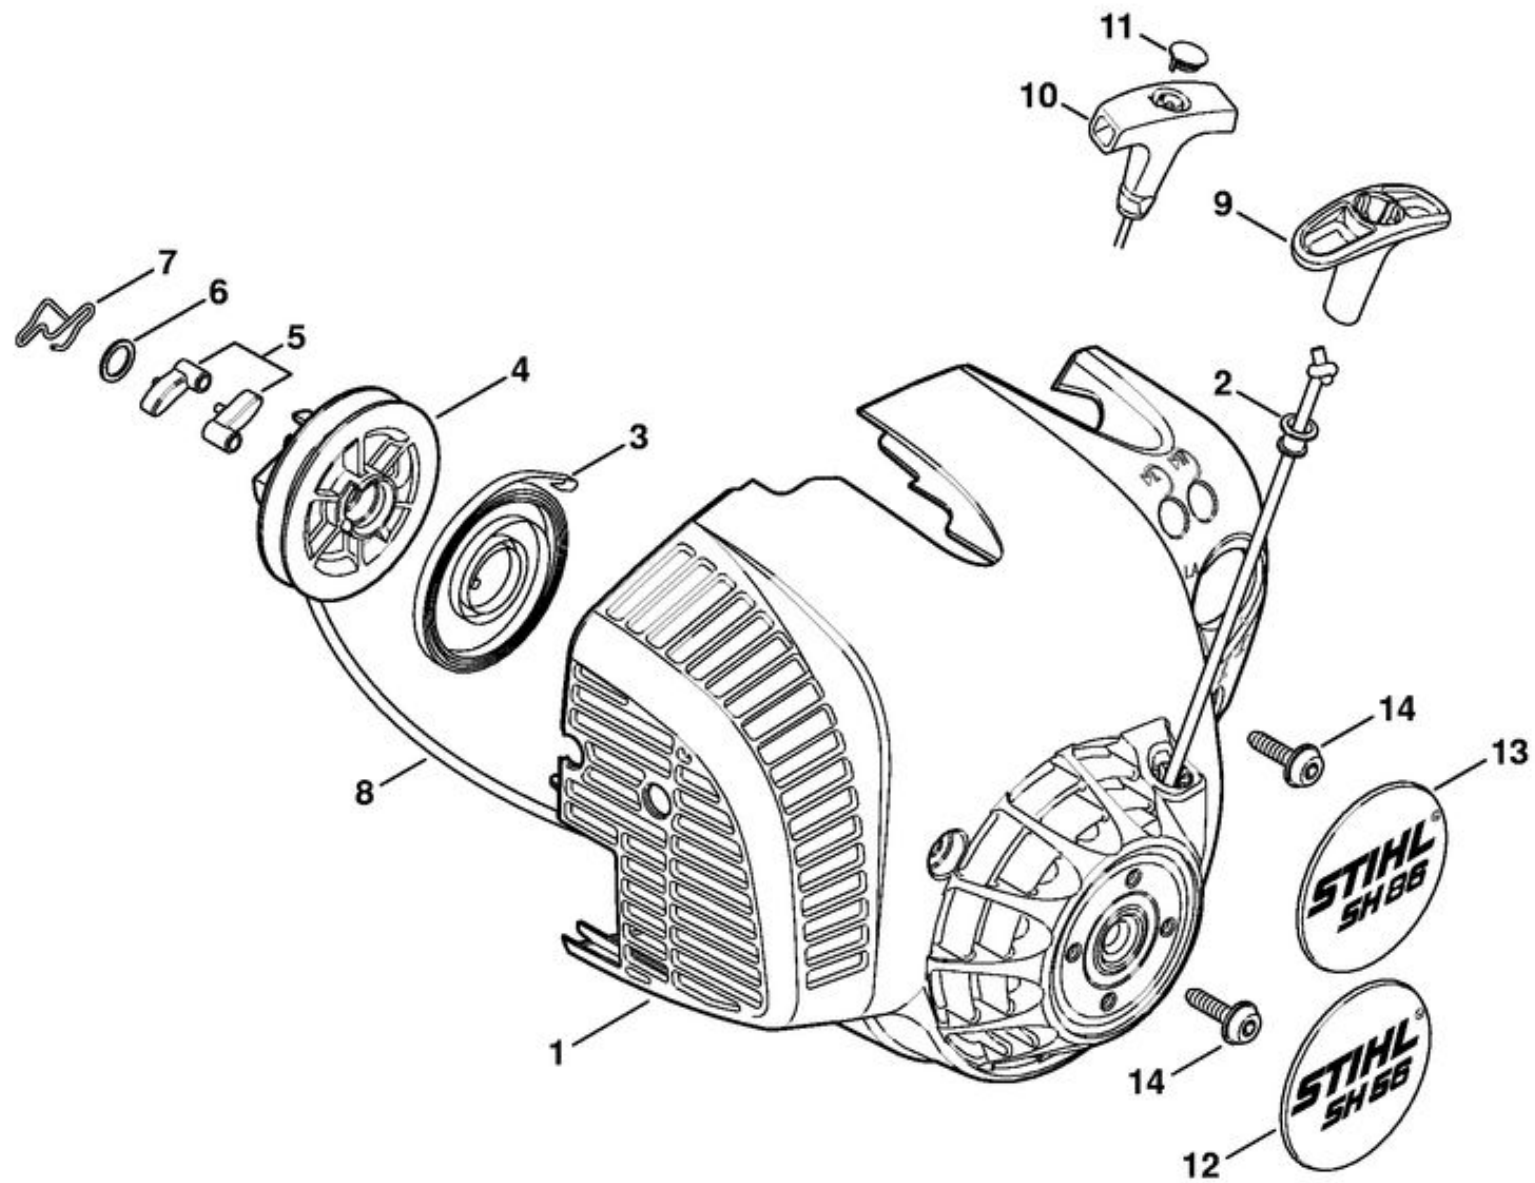

4241 080 2106	Cartier de ventilateur avec lanceur
1	4241 080 1804	Cartier de ventilateur
2	9416 868 6650	Rivet 6,5x0,5x8,8
3	4237 190 0600	Ressort de rappel
4	4241 195 0400	Poulie à câble
5	1123 195 7200	Cliquet
6	0000 958 0923	Rondelle
7	1128 195 3500	Ressort
8	1120 195 8200	Câble de lancement Ø 3x1060 mm
	0000 930 2208	Câble de lancement Ø 3 mm x 30,5 m
	0000 930 2211	Câble de lancement Ø 3 mm x 60,8 m
9	4140 195 3400	Poignée
12	4241 967 1520	Plaque matricule SH 56
14	0000 951 1100	Vis cylindrique IS-D5x20