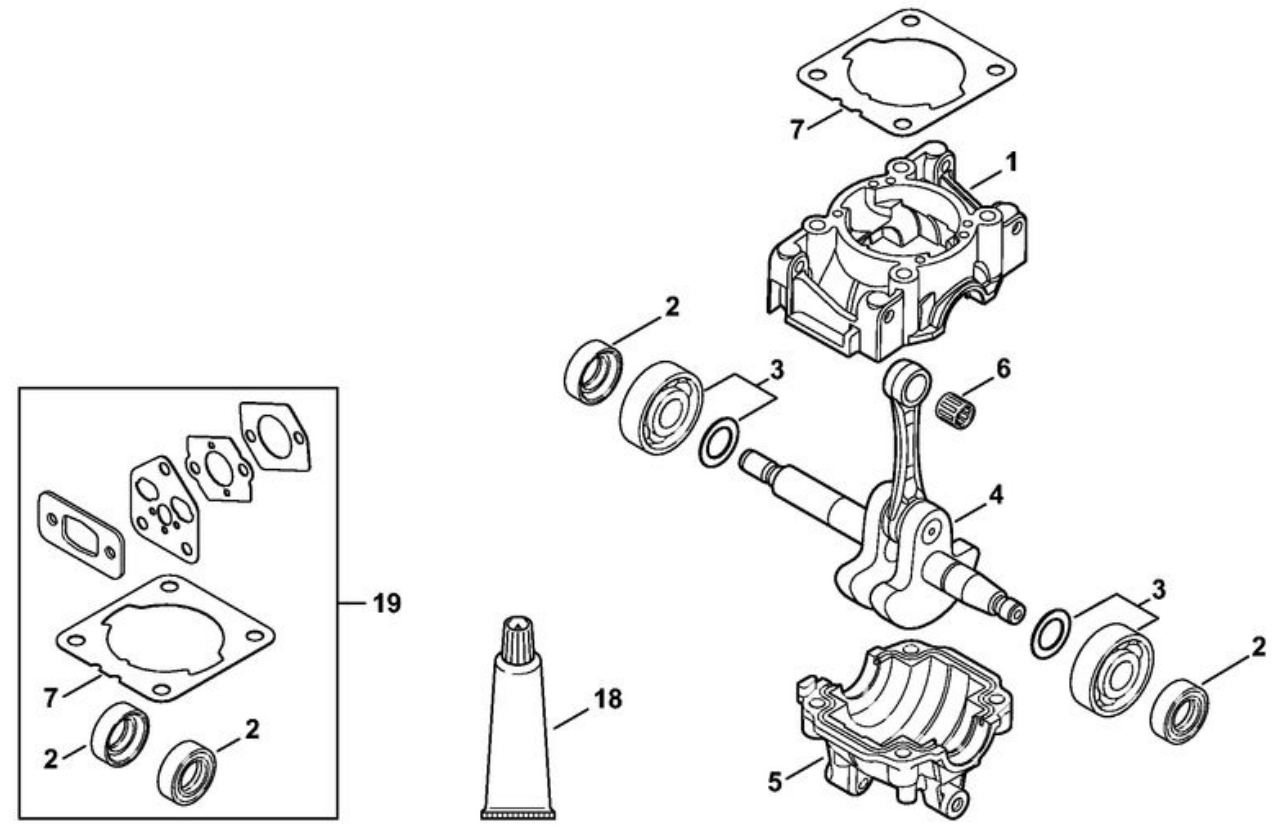

1	4241 021 0302	Carter de vilebrequin
2	9639 003 1230	Bague d'étanchéité 12x22x7
3	4144 020 2050	Roulement à billes
4	4241 030 0401	Vilebrequin
5	4144 021 2500	Carter inférieur
6	9512 003 1834	Cage à aiguilles 8x11x10
7	4144 029 2301	Joint de cylindre
8	4241 020 1204	Cylindre avec piston Ø 34 mm
9	4241 030 2008	Piston Ø 34 mm
10	4237 034 3001	Segment de piston Ø 34x1,2 mm
14	9463 650 0805	Jonc d'arrêt 8x0,7
15	4241 034 1500	Axe de piston 8x5x22
16	9075 478 4268	Vis cylindrique IS-D5x60
17	0000 400 7011	Bougie NGK CMR6H
18	0783 830 2000	Tube de pâte d'étanchéité HT rouge
19	4144 007 1012	Jeu de joints

1	4241 400 1318	Module d'allumage
3	0000 998 0604	Ressort coudé
4	4241 405 1000	Contact de câble d'allumage
5	4241 405 8000	Pièce isolante
6	4241 431 2100	Languette enfichable
7	9075 478 3018	Vis cylindrique IS-D4x18
8	9291 021 0100	Rondelle 4,3
9	4241 084 1100	Carter en volute
10	9075 478 4136	Vis cylindrique IS-D5x20
11	4241 400 1200	Rotor
12	0000 955 0802	Écrou à embase M8x1
13	4144 149 0600	Joint de silencieux
14	4241 140 0614	Silencieux
19	9075 478 4136	Vis cylindrique IS-D5x20
	4144 007 1012	Jeu de joints

1	4241 120 1800	Filtre
2	4241 140 4401	Filtre à air
4	4241 141 1100	Insert
5	4241 140 1000	Couvercle de filtre
6		Verrou
7	4241 121 6900	Chicane
8	9210 261 0700	Écrou à six pans M5
9	4241 140 2800	Boîtier de filtre
11	4114 149 1205	Joint
12	4241 120 0622	Carburateur 4241/22
15	4128 129 0900	Joint
16	9075 478 4136	Vis cylindrique IS-D5x20
17	4144 120 2301	Bride intermédiaire
18	4144 129 0900	Joint
19	4144 007 1012	Jeu de joints