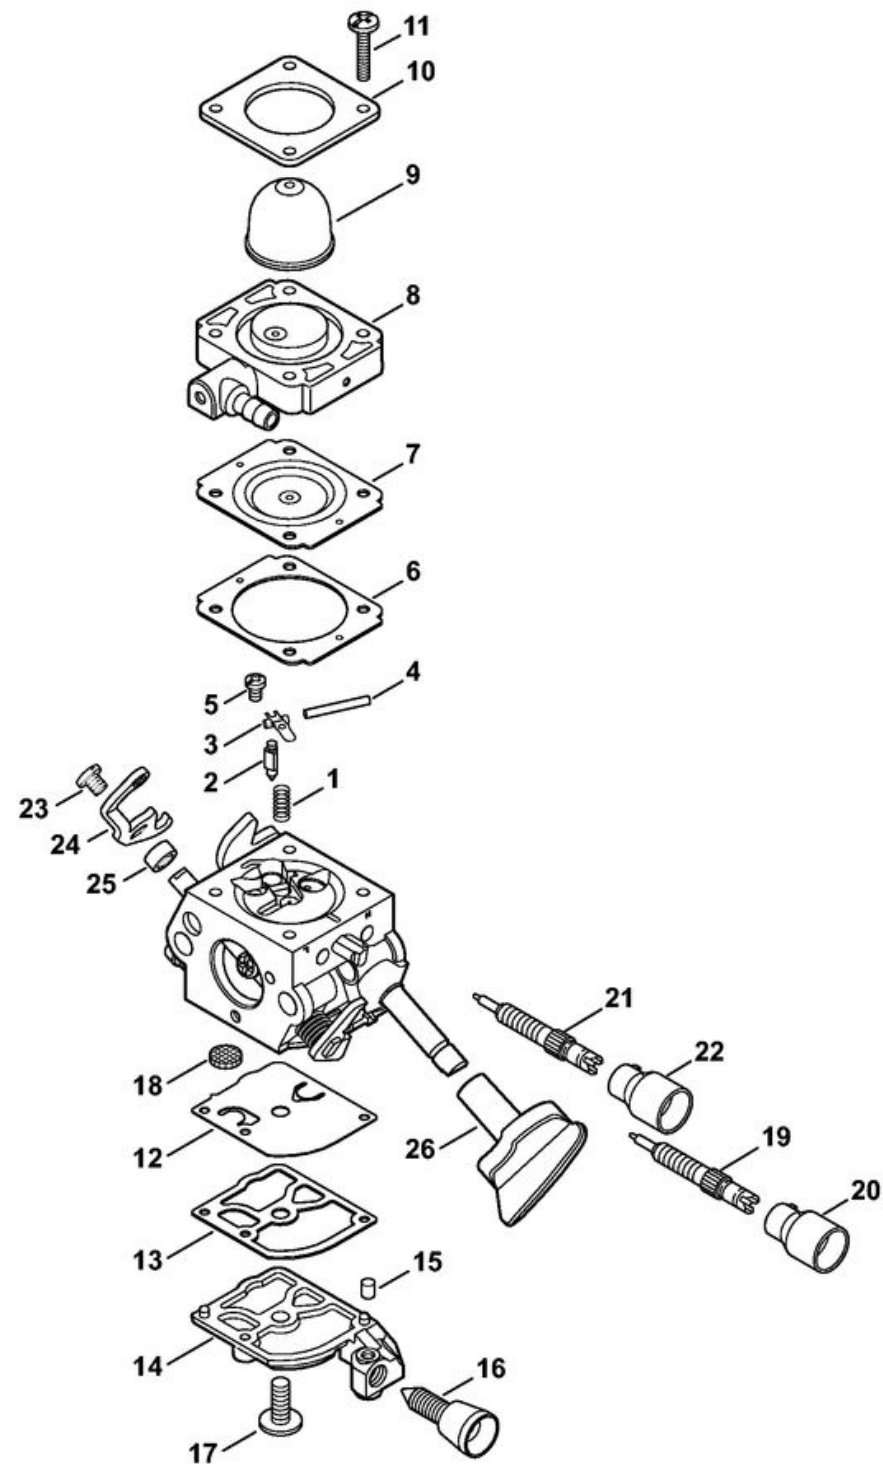

4241 120 0615	Carburateur C1M-S260E
1	4128 122 3000	Ressort
2	Z000018Z000	Pointeau d'admission
3	1125 121 5000	Levier de réglage d'admission
4	1120 121 9200	Axe
5	0000 122 7101	Vis
6	4241 129 0901	Joint de réglage
7	4241 121 4702	Membrane de réglage
8	4241 120 2203	Bride
9	4226 121 2700	Capuchon
10	4140 121 0800	Couvercle
11	4241 122 7100	Vis
12	4241 121 4800	Membrane de pompe
13	1123 129 0905	Joint de pompe
14	4241 121 0800	Couvercle
15	1125 122 4200	Pièce de serrage
16	4140 122 6200	Vis de réglage de régime de ralenti
17	1120 122 7800	Vis à tête bombée fraisée
18	1120 121 7800	Tamis
19	4241 120 6802	Vis L de richesse au ralenti
20	4144 121 2700	Capuchon
21	4241 122 6703	Vis H de richesse à haut régime
22	4229 121 2701	Capuchon
23	9079 319 0280	Vis à tête plate M3x3,5
24	4241 121 3500	Levier de papillon
25	4241 122 5000	Douille d'écartement
26	4241 182 9500	Bouton de réglage
	4241 007 1700	Jeu de pièces de carburateur