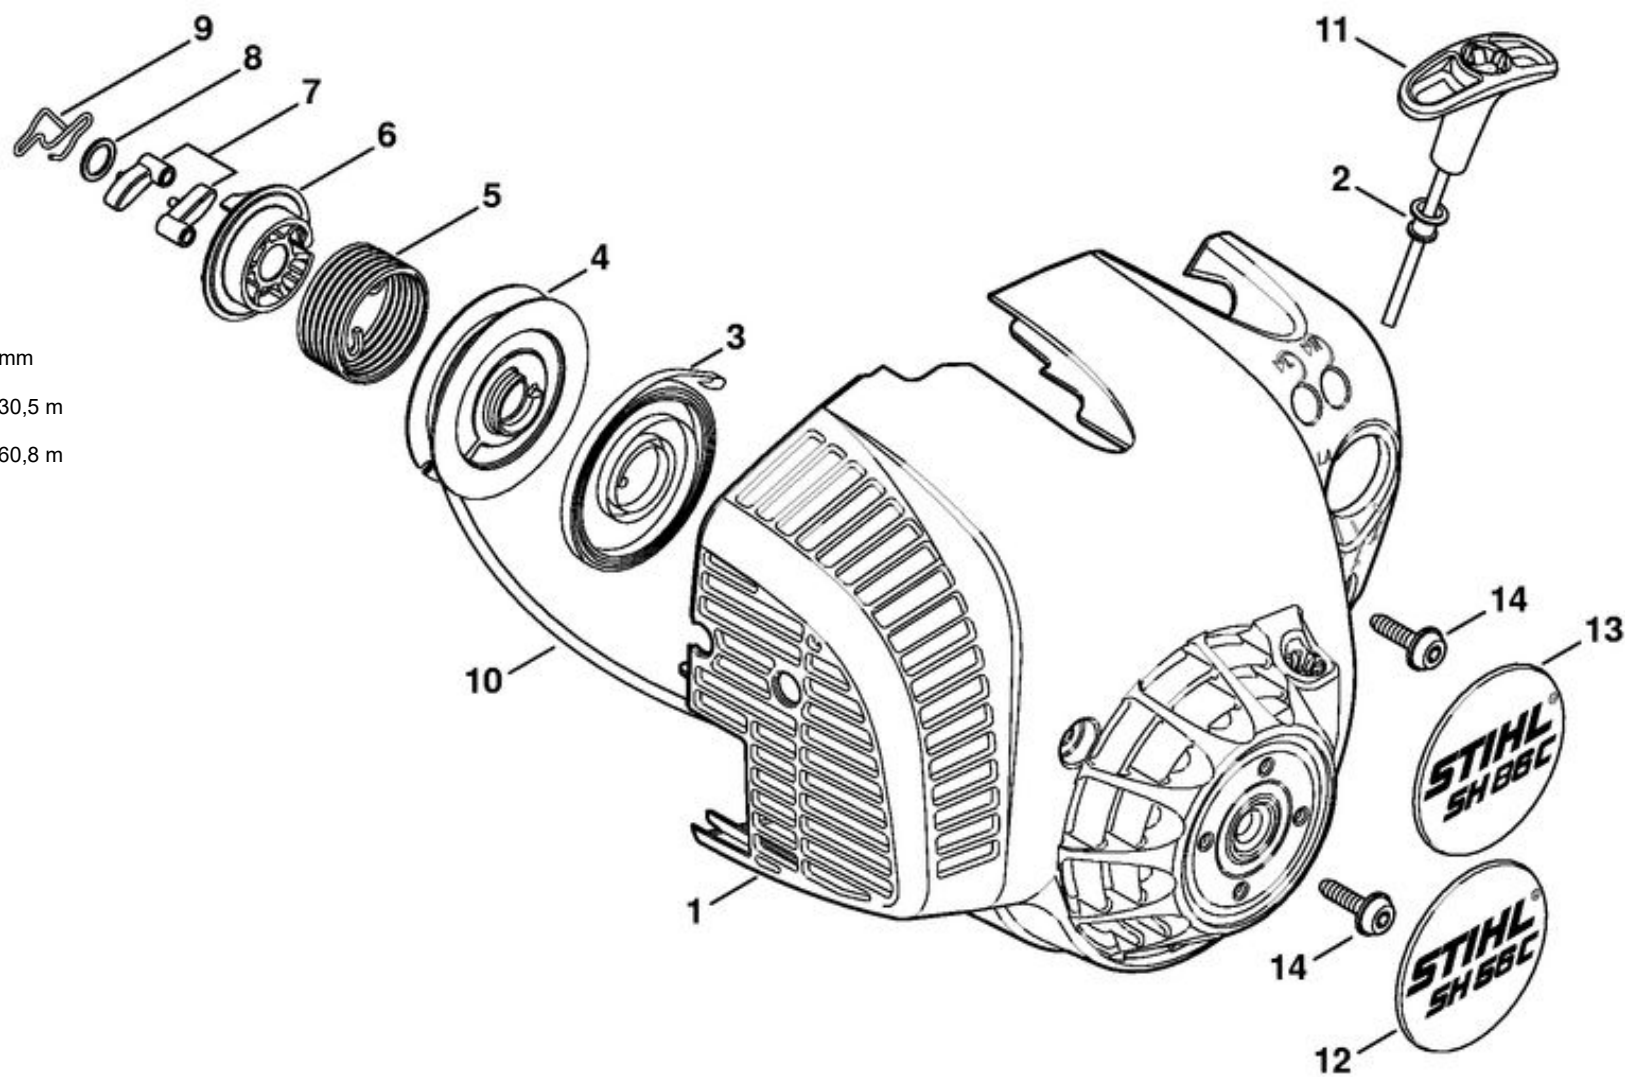

4241 080 2107	Carter de ventilateur avec lanceur
1	4241 080 1804	Carter de ventilateur
2	9416 868 6650	Rivet 6,5x0,5x8,8
3	4237 190 0600	Ressort de rappel
4	4241 195 0403	Poulie à câble
5	4241 195 3501	Ressort
6	4241 195 2001	Entraîneur
7	1123 195 7200	Cliquet
8	0000 958 0923	Rondelle
9	1128 195 3500	Ressort
10	1120 195 8200	Câble de lancement Ø 3x1060 mm
	0000 930 2208	Câble de lancement Ø 3 mm x 30,5 m
	0000 930 2211	Câble de lancement Ø 3 mm x 60,8 m
11	4140 195 3400	Poignée
12	4241 967 1521	Plaque matricule SH 56 C
14	0000 951 1100	Vis cylindrique IS-D5x20