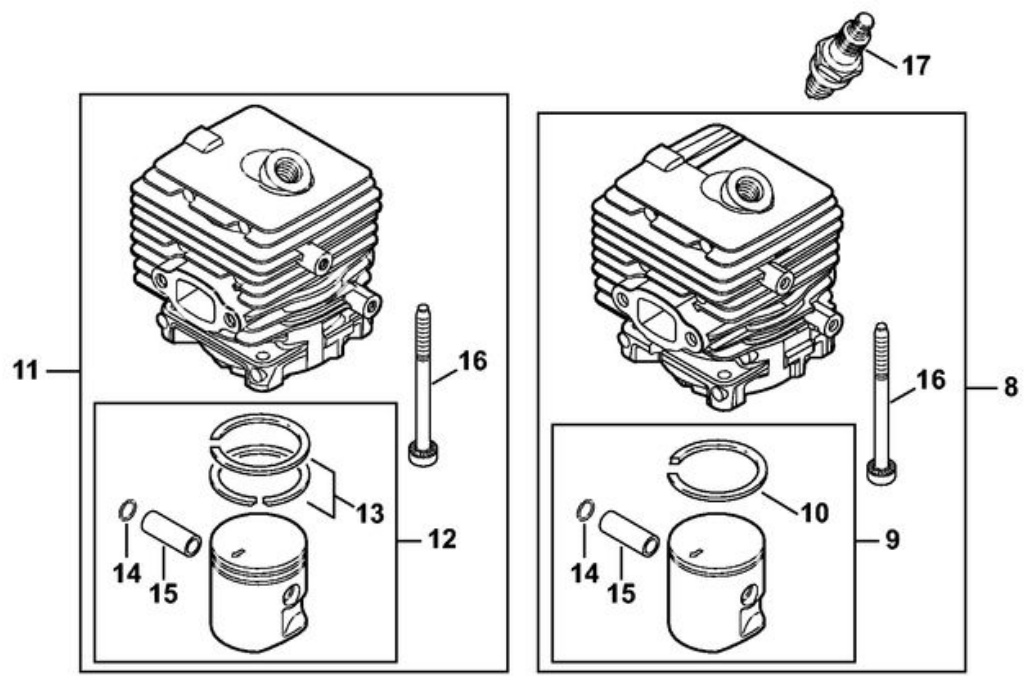

1	4241 021 0302	Carter de vilebrequin
2	9639 003 1230	Bague d'étanchéité 12x22x7
3	4144 020 2050	Roulement à billes
4	4241 030 0401	Vilebrequin
5	4144 021 2500	Carter inférieur
6	9512 003 1834	Cage à aiguilles 8x11x10
7	4144 029 2301	Joint de cylindre
8	4241 020 1204	Cylindre avec piston Ø 34 mm
9	4241 030 2008	Piston Ø 34 mm
10	4237 034 3001	Segment de piston Ø 34x1,2 mm
14	9463 650 0805	Jonc d'arrêt 8x0,7
15	4241 034 1500	Axe de piston 8x5x22
16	9075 478 4268	Vis cylindrique IS-D5x60
17	0000 400 7011	Bougie NGK CMR6H
18	0783 830 2000	Tube de pâte d'étanchéité HT rouge
19	4144 007 1012	Jeu de joints

1	4241 400 1318	Module d'allumage
3	0000 998 0604	Ressort coudé
4	4241 405 1000	Contact de câble d'allumage
5	4241 405 8000	Pièce isolante
6	4241 431 2100	Languette enfichable
7	9075 478 3018	Vis cylindrique IS-D4x18
8	9291 021 0100	Rondelle 4,3
9	4241 084 1100	Carter en volute
10	9075 478 4136	Vis cylindrique IS-D5x20
11	4241 400 1200	Rotor
12	0000 955 0802	Écrou à embase M8x1
13	4144 149 0600	Joint de silencieux
14	4241 140 0614	Silencieux
19	9075 478 4136	Vis cylindrique IS-D5x20
	4144 007 1012	Jeu de joints