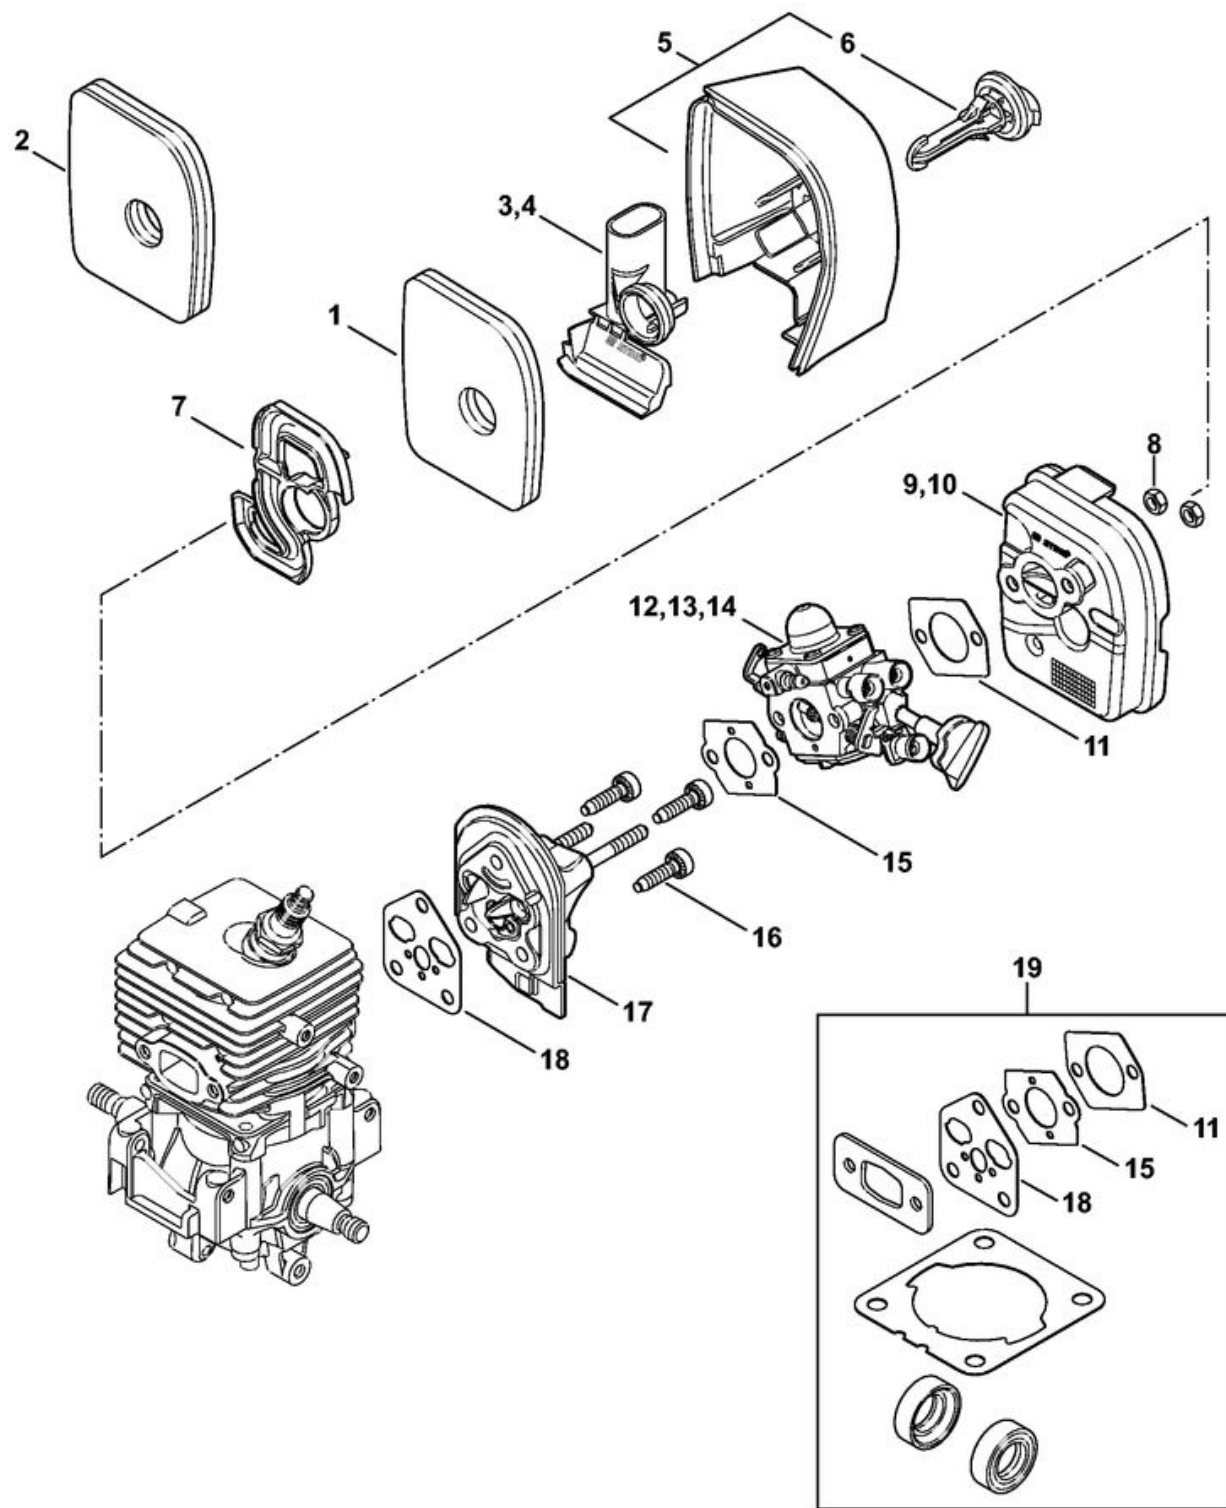

1	4241 021 0302	Carter de vilebrequin
2	9639 003 1230	Bague d'étanchéité 12x22x7
3	4144 020 2050	Roulement à billes
4	4241 030 0401	Vilebrequin
5	4144 021 2500	Carter inférieur
6	9512 003 1834	Cage à aiguilles 8x11x10
7	4144 029 2301	Joint de cylindre
8	4241 020 1204	Cylindre avec piston Ø 34 mm
9	4241 030 2008	Piston Ø 34 mm
10	4237 034 3001	Segment de piston Ø 34x1,2 mm
14	9463 650 0805	Jonc d'arrêt 8x0,7
15	4241 034 1500	Axe de piston 8x5x22
16	9075 478 4268	Vis cylindrique IS-D5x60
17	0000 400 7011	Bougie NGK CMR6H
18	0783 830 2000	Tube de pâte d'étanchéité HT rouge
19	4144 007 1012	Jeu de joints

1	4241 400 1318	Module d'allumage
3	0000 998 0604	Ressort coudé
4	4241 405 1000	Contact de câble d'allumage
5	4241 405 8000	Pièce isolante
6	4241 431 2100	Languette enfichable
7	9075 478 3018	Vis cylindrique IS-D4x18
8	9291 021 0100	Rondelle 4,3
9	4241 084 1100	Carter en volute
10	9075 478 4136	Vis cylindrique IS-D5x20
11	4241 400 1200	Rotor
12	0000 955 0802	Écrou à embase M8x1
13	4144 149 0600	Joint de silencieux
14	4241 140 0614	Silencieux
19	9075 478 4136	Vis cylindrique IS-D5x20
	4144 007 1012	Jeu de joints

1	4241 120 1800	Filtre
2	4241 140 4401	Filtre à air
4	4241 141 1100	Insert
5	4241 140 1000	Couvercle de filtre
6		Verrou
7	4241 121 6900	Chicane
8	9210 261 0700	Écrou à six pans M5
9	4241 140 2800	Boîtier de filtre
11	4114 149 1205	Joint
12	4241 120 0622	Carburateur 4241/22
15	4128 129 0900	Joint
16	9075 478 4136	Vis cylindrique IS-D5x20
17	4144 120 2301	Bride intermédiaire
18	4144 129 0900	Joint
19	4144 007 1012	Jeu de joints