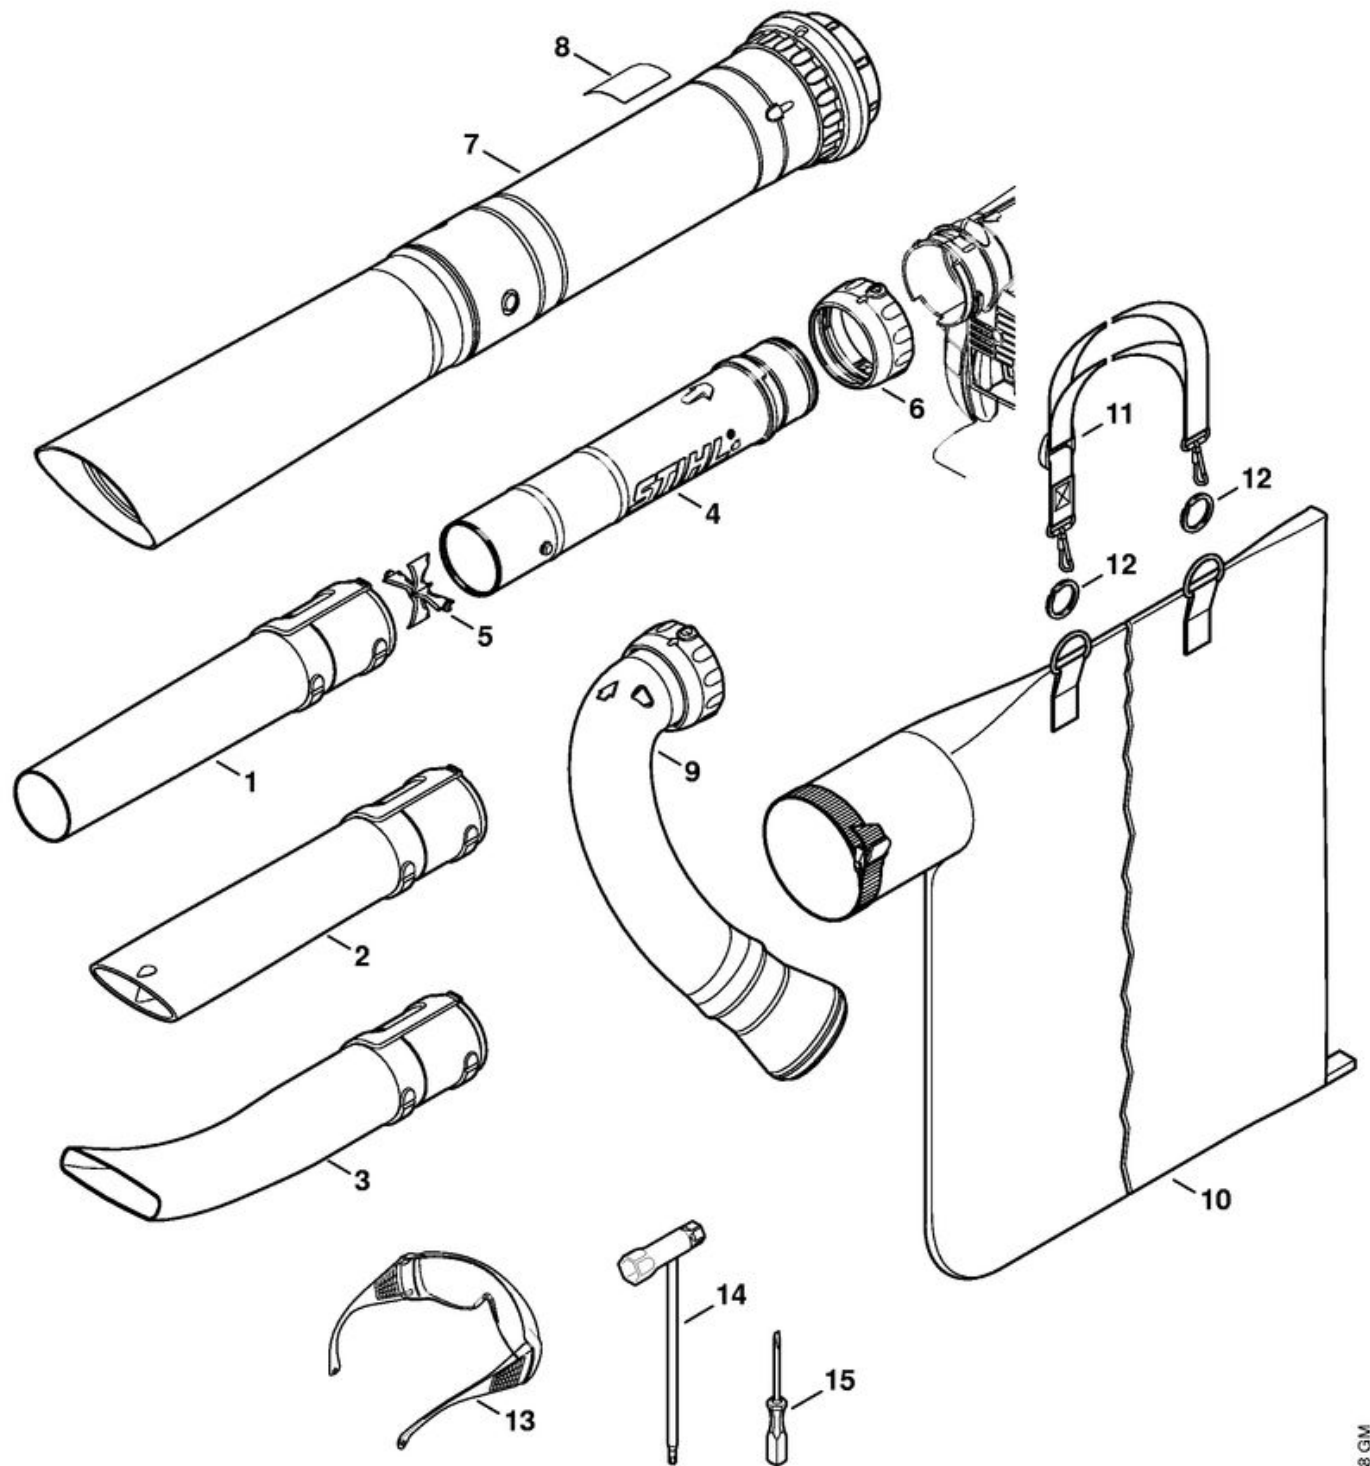

1	4229 708 6300	Buse ronde droit
3	4241 708 6302	Buse plate coudé
4	4241 760 8200	Tube
5	4241 703 5600	Grille
6	4241 708 3100	Écrou-chapeau
	4241 700 2200	Kit aspirateur
7	4241 760 3501	Tube d'aspiration
8	0000 967 7232	Pictogramme d'avertissement BG
9	4241 700 6900	Coude
10	4229 708 9702	Sac de ramassage
11	4227 710 9003	Bretelle
12	0000 791 8400	Anneau (2 pièces)
13	0000 884 0307	Lunettes de protection (pas pour Argentine)
14	4180 890 3400	Clé multiple
15	0000 890 2300	Tournevis