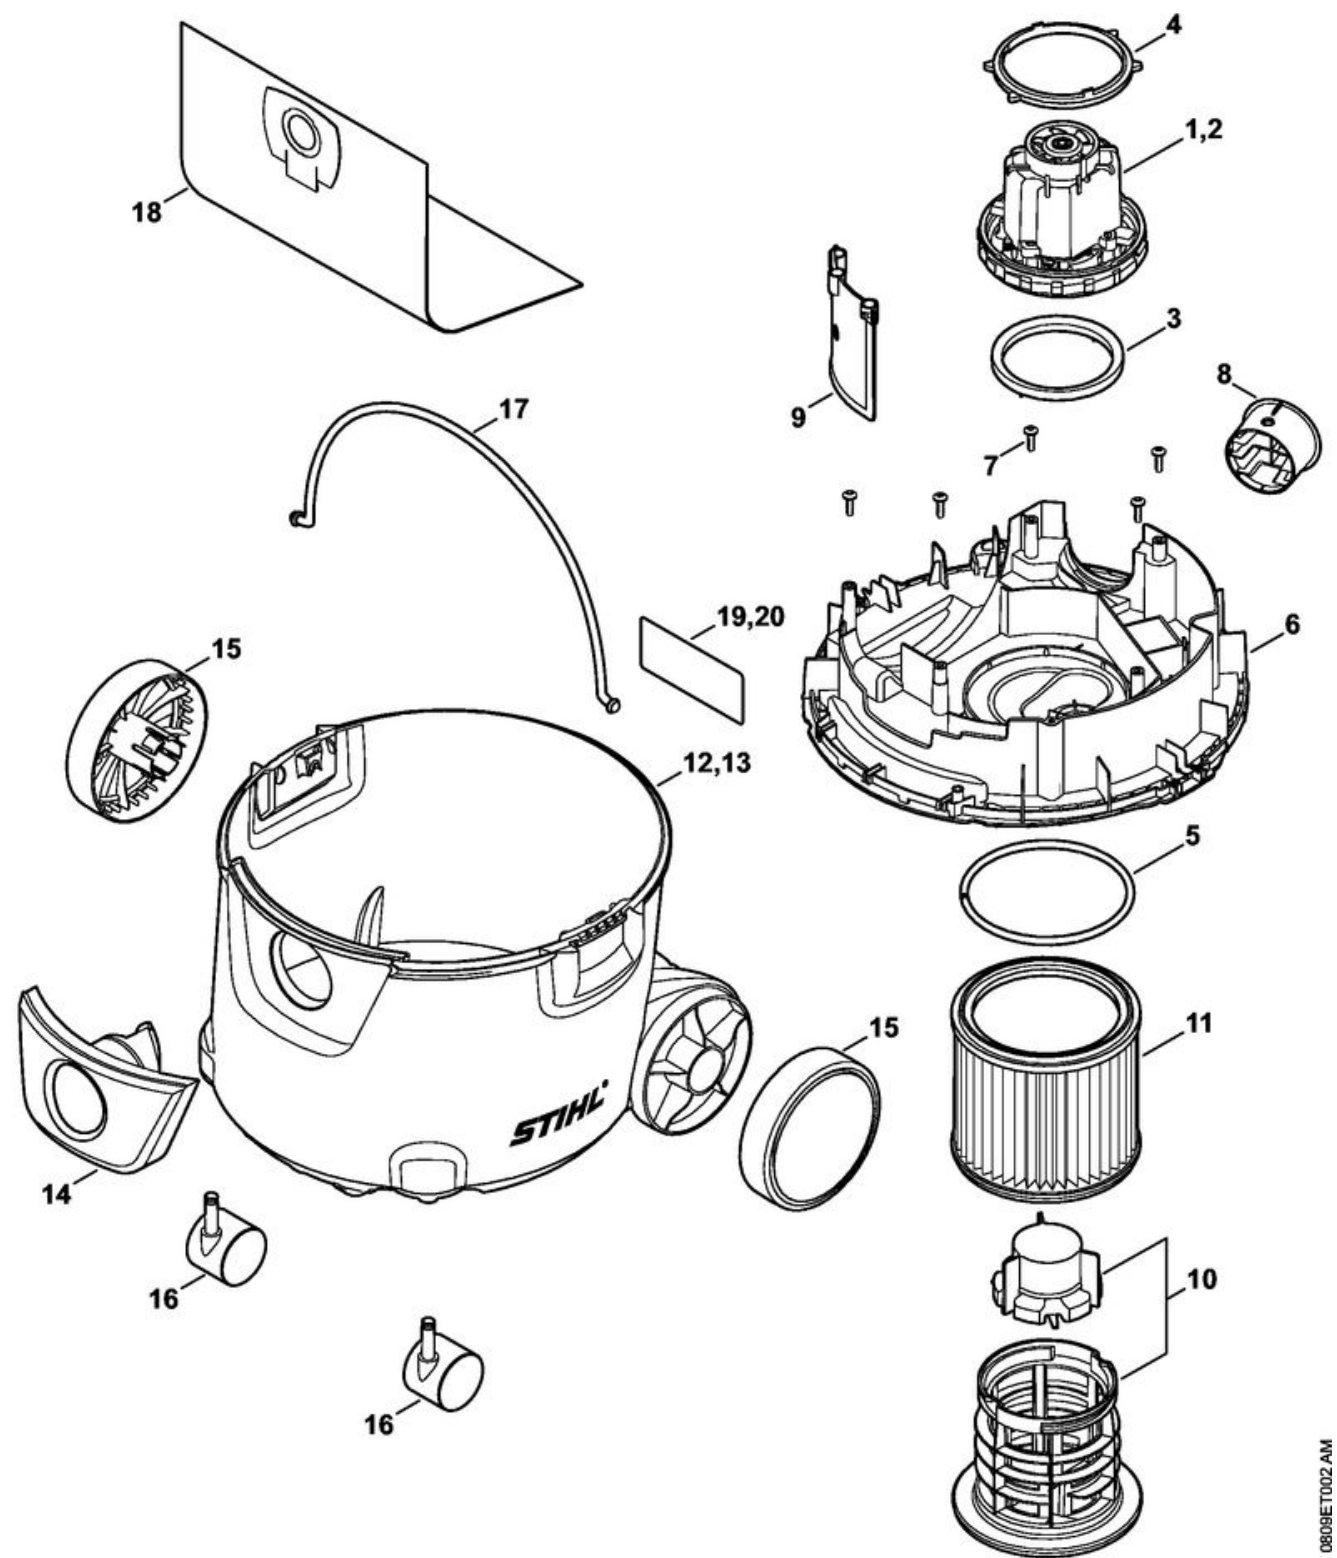

1	4784 700 2101	Capot SE 62 E
2	4784 790 0300	Poignée
3		Vis cylindrique IS-P5x18
4	4784 763 3300	Bouton
5	4784 791 9901	Baguette
6	4758 434 3700	Support
7	4784 400 2400	Console de commande
8	4784 430 0500	Interrupteur
9	4784 605 1200	Condensateur antiparasite
10	4784 430 3200	Platine à circuit imprimé
11		Prise électrique (Europe)
12	4758 430 1301	Prise électrique (F)
13		Vis Parker P3,5x18
14	4784 600 0800	Carte moteur
15		Vis cylindrique IS-P5x18
16	4784 790 8600	Agrafe
17	4784 708 8000	Volet
18	4742 708 4500	Ressort coudé
19	4784 701 5500	Tendeur
20	4784 501 2001	Support de tuyau flexible
21	4784 790 6700	Pièce de serrage
22	4730 440 2001	Câble d'alimentation Europa

2	4901 500 0518	Tuyau flex. d'aspiration Ø 32 mm x 3,5 m
3	4901 500 0519	Tuyau flex. d'aspiration Ø 32 mm x 3,5 m
5	4901 503 1600	Tuyau de rallonge (2 pièces)
6	4901 503 1602	Tuyau de rallonge
7	4901 500 2503	Embout combiné
8	4901 504 3000	Ramasseur de fil (2 pièces)
9	4901 501 1402	Crampon Ø 32 mm
10	4901 501 1403	Crampon Ø 36 mm
11	4901 503 1509	Manchon d'accouplement de tuyau flexible
12		Embout pour fentes, 200 mm
13	4901 502 2300	Embout universel
14	0000 967 7282	Pictogramme d'avertissement SE
15	4901 500 2700	Embout pour sols (aluminium)
16	4901 504 2701	Brosse à insérer de rechange
17	4901 502 2310	Embout universel (aluminium)
18	4901 502 2600	Embout à brosse
19	4901 502 2900	Embout d'aspiration à pinceau
20	4901 502 2400	Embout en caoutchouc
21	4901 502 2200	Embout pour fentes, 300 mm
22		Embout à brosse pour radiateur