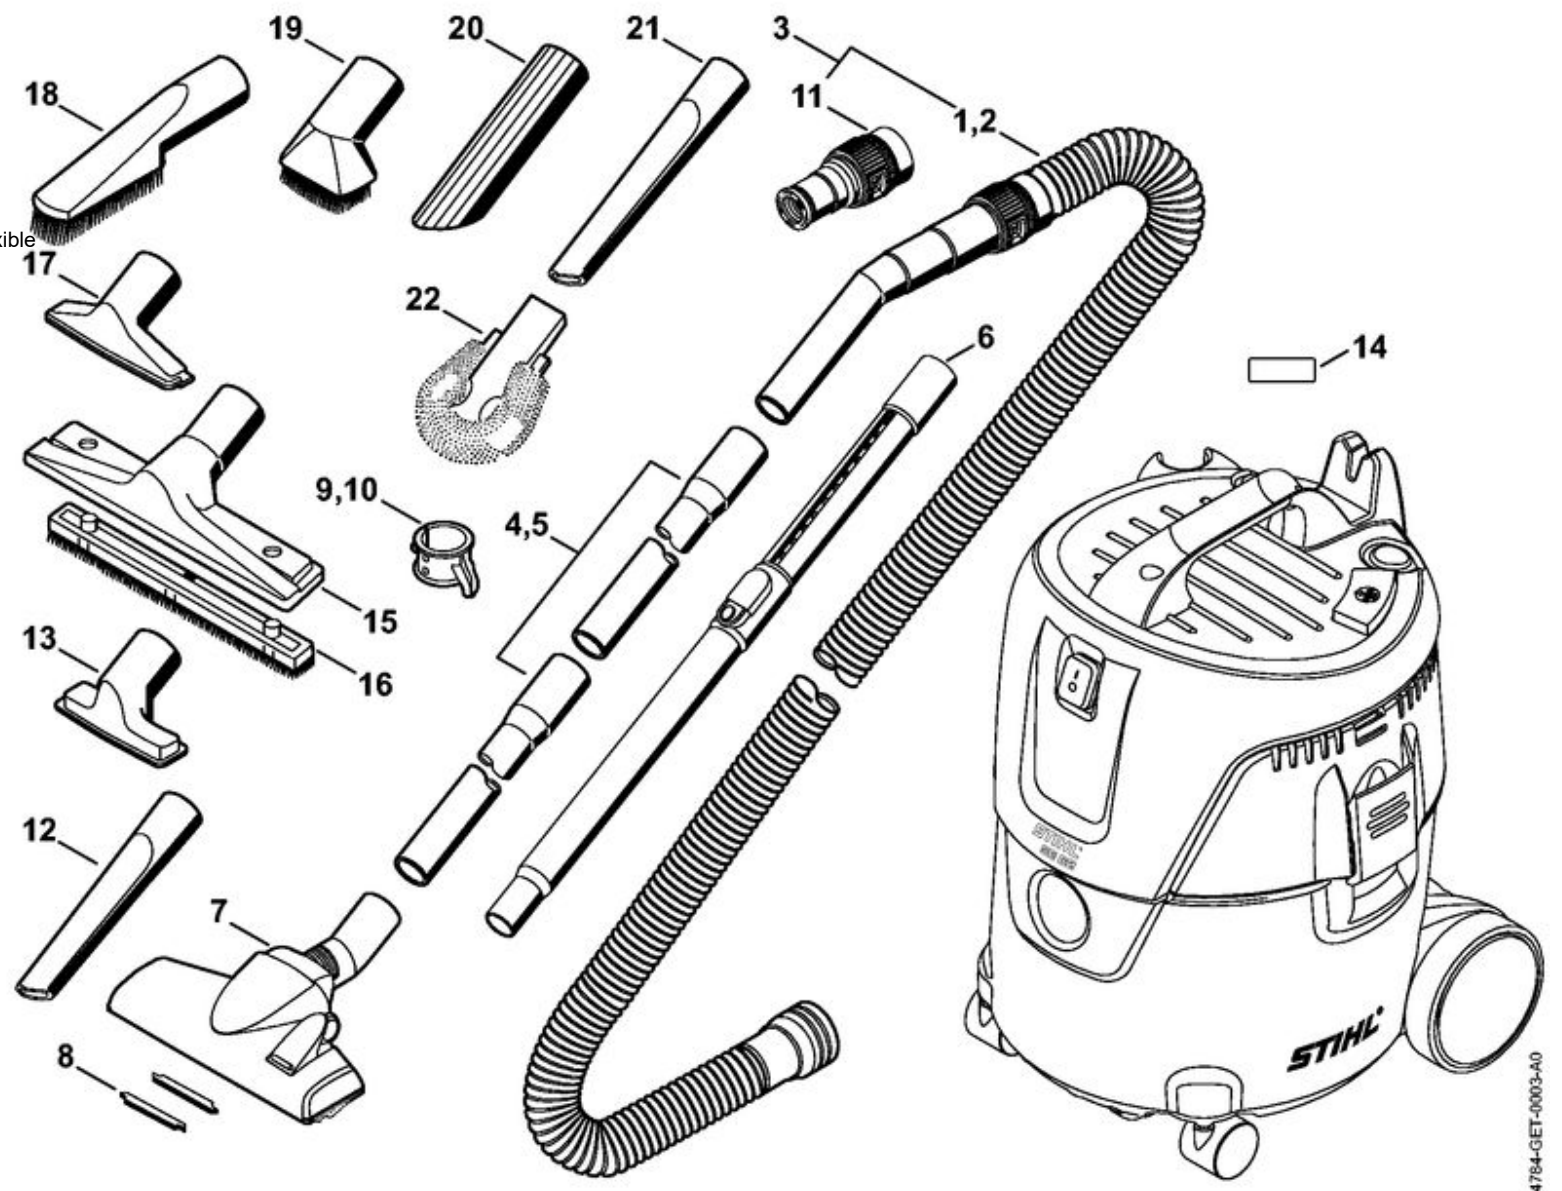

1	4784 700 2101	Capot SE 62 E
2	4784 790 0300	Poignée
3		Vis cylindrique IS-P5x18
4	4784 763 3300	Bouton
5	4784 791 9901	Baguette
6	4758 434 3700	Support
7	4784 400 2400	Console de commande
8	4784 430 0500	Interrupteur
9	4784 605 1200	Condensateur antiparasite
10	4784 430 3200	Platine à circuit imprimé
11		Prise électrique (Europe)
12	4758 430 1301	Prise électrique (F)
13		Vis Parker P3,5x18
14	4784 600 0800	Carte moteur
15		Vis cylindrique IS-P5x18
16	4784 790 8600	Agrafe
17	4784 708 8000	Volet
18	4742 708 4500	Ressort coudé
19	4784 701 5500	Tendeur
20	4784 501 2001	Support de tuyau flexible
21	4784 790 6700	Pièce de serrage
22	4730 440 2001	Câble d'alimentation Europa

2	4901 500 0518	Tuyau flex. d'aspiration Ø 32 mm x 3,5 m
3	4901 500 0519	Tuyau flex. d'aspiration Ø 32 mm x 3,5 m
5	4901 503 1600	Tuyau de rallonge (2 pièces)
6	4901 503 1602	Tuyau de rallonge
7	4901 500 2503	Embout combiné
8	4901 504 3000	Ramasseur de fil (2 pièces)
9	4901 501 1402	Crampon Ø 32 mm
10	4901 501 1403	Crampon Ø 36 mm
11	4901 503 1509	Manchon d'accouplement de tuyau flexible
12		Embout pour fentes, 200 mm
13	4901 502 2300	Embout universel
14	0000 967 7282	Pictogramme d'avertissement SE
15	4901 500 2700	Embout pour sols (aluminium)
16	4901 504 2701	Brosse à insérer de rechange
17	4901 502 2310	Embout universel (aluminium)
18	4901 502 2600	Embout à brosse
19	4901 502 2900	Embout d'aspiration à pinceau
20	4901 502 2400	Embout en caoutchouc
21	4901 502 2200	Embout pour fentes, 300 mm
22		Embout à brosse pour radiateur