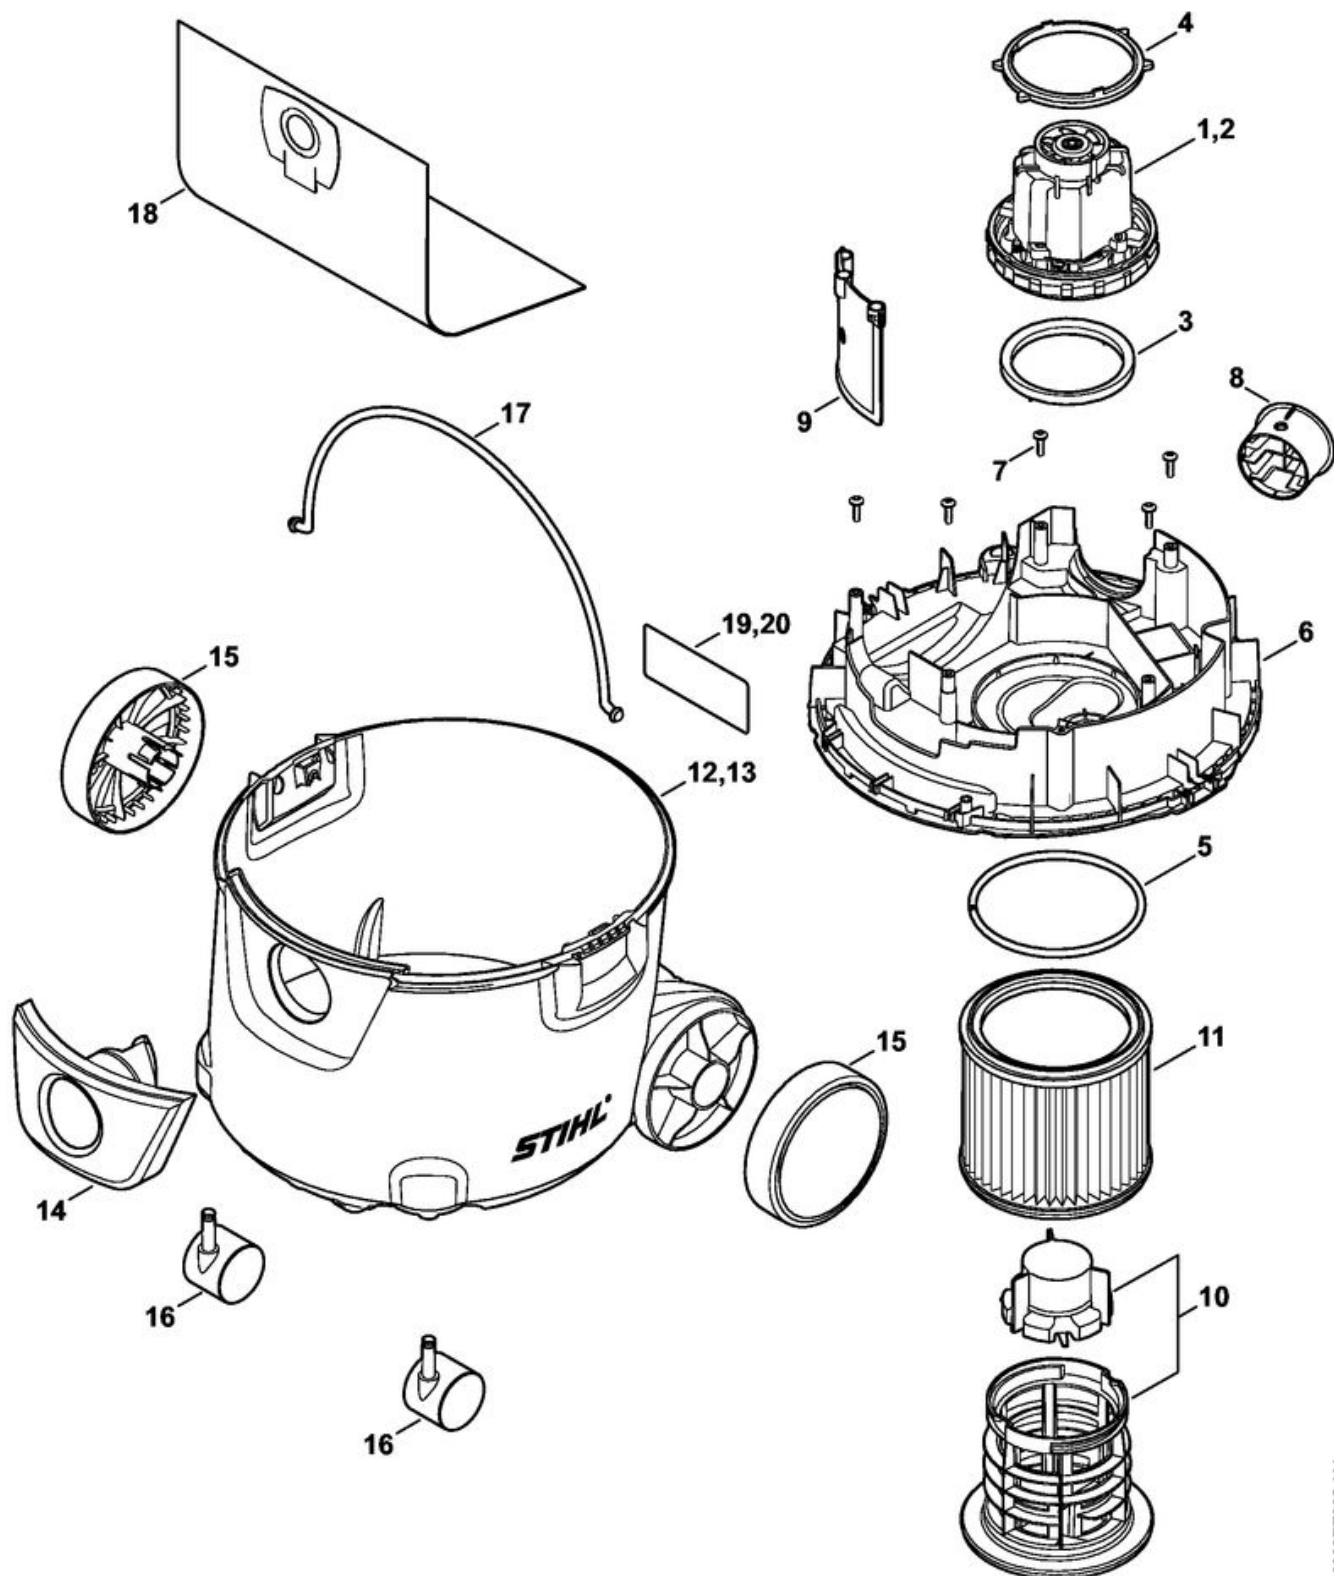

1	4784 700 2100	Capot SE 62
2		Vis cylindrique IS-P5x18
3	4784 501 2000	Support de tuyau flexible
4	4758 430 0500	Interrupteur
5	4784 605 1200	Condensateur antiparasite
6	4784 600 0800	Carter moteur
7		Vis cylindrique IS-P5x18
8	4784 790 8600	Agrafe
9	4784 708 8000	Volet
10	4742 708 4500	Ressort coudé
11	4784 791 9900	Baguette
12	4784 763 4000	Palier
13	4784 763 3300	Bouton
14	4784 790 6700	Pièce de serrage
15	4758 440 2003	Câble d'alimentation Europa
16		Câble d'alimentation GB, IRL, MAL
17		Câble d'alimentation AUS, NZ
18		Câble d'alimentation ZA
19		Câble d'alimentation J/USA/CDN
20		Câble d'alimentation CH
21		Câble d'alimentation AR

1	4901 500 0517	Tuyau flex. d'aspiration Ø 32 mm x 2,5 m
3	4901 500 0519	Tuyau flex. d'aspiration Ø 32 mm x 3,5 m
4	4901 503 1610	Tuyau de rallonge
5	4901 503 1600	Tuyau de rallonge (2 pièces)
7	4901 500 2503	Embout combiné
8	4901 504 3000	Ramasseur de fil (2 pièces)
9	4901 501 1402	Crampon Ø 32 mm
12		Embout pour fentes, 200 mm
13	4901 502 2300	Embout universel
14	0000 967 7282	Pictogramme d'avertissement SE
15	4901 500 2700	Embout pour sols (aluminium)
16	4901 504 2701	Brosse à insérer de rechange
17	4901 502 2310	Embout universel (aluminium)
18	4901 502 2600	Embout à brosse
19	4901 502 2900	Embout d'aspiration à pinceau
20	4901 502 2400	Embout en caoutchouc
21	4901 502 2200	Embout pour fentes, 300 mm
22		Embout à brosse pour radiateur