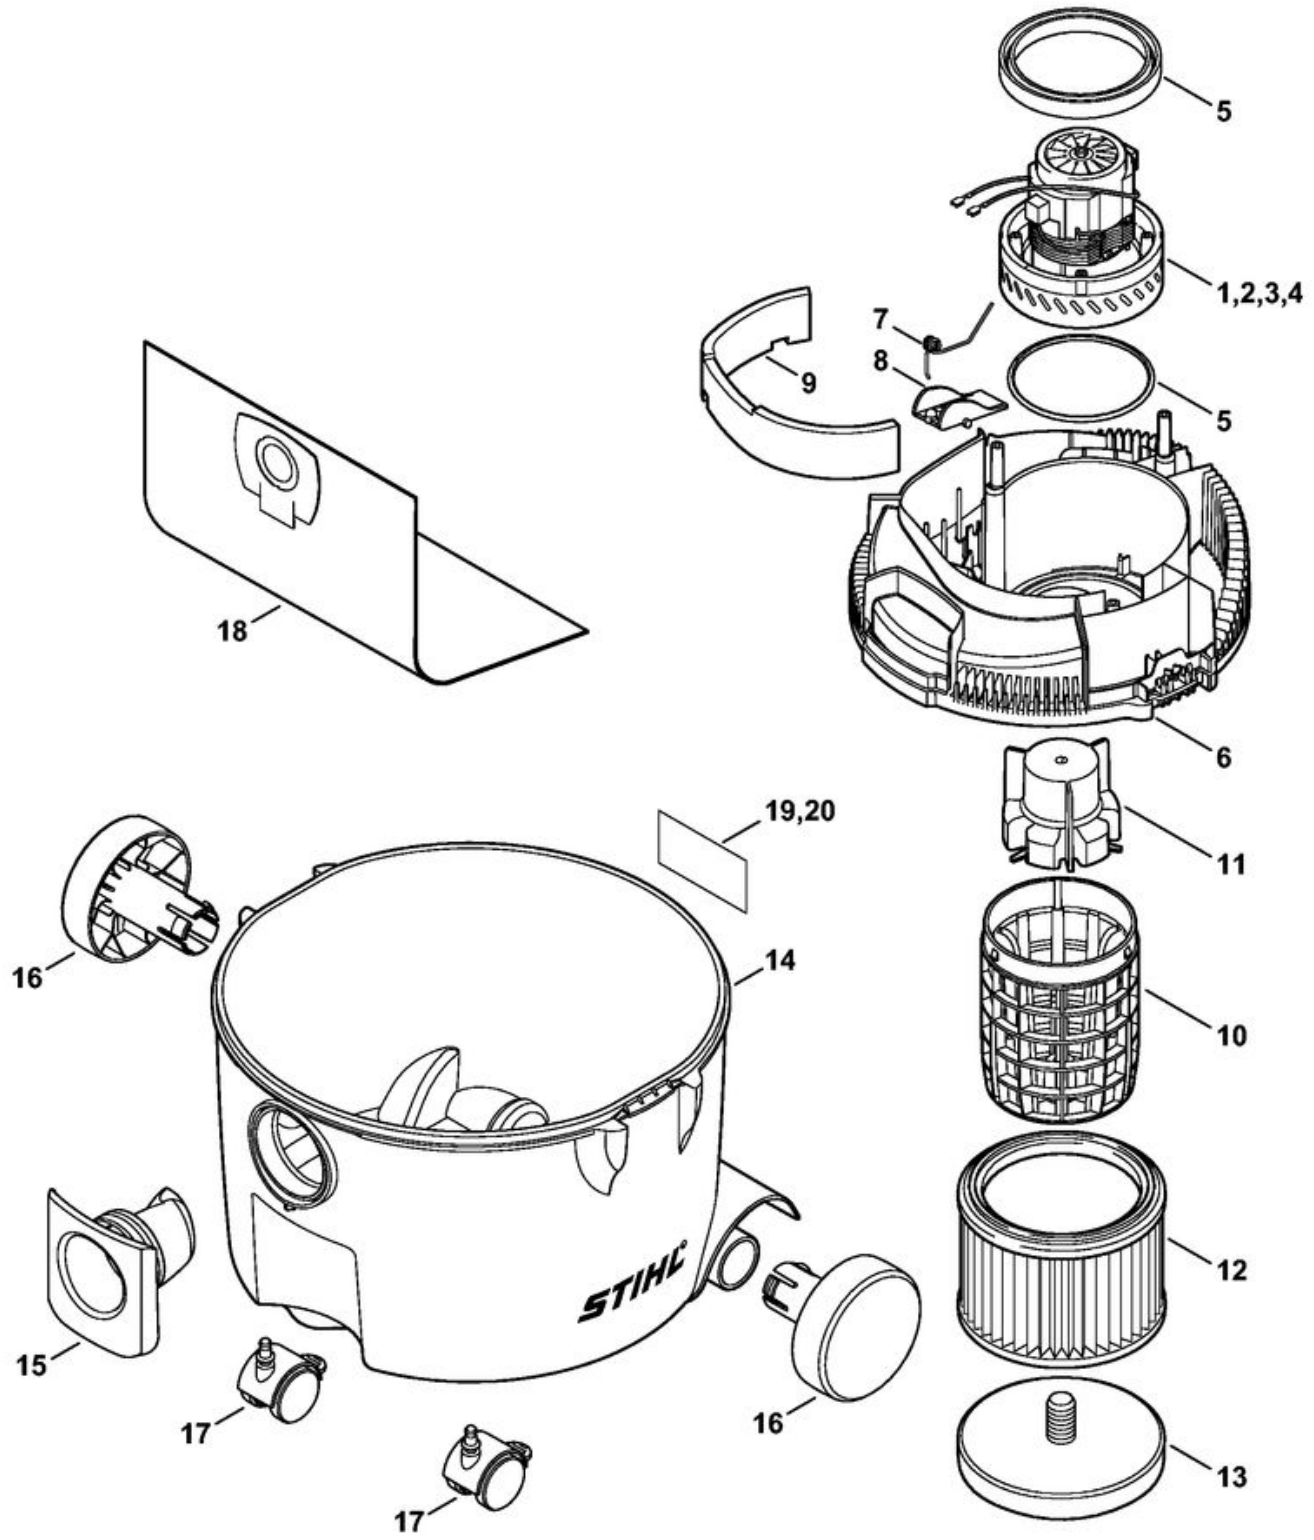

1	4758 700 2100	Capot SE 61
2		Textile insonorisant
3	4758 706 1800	Agrafe
4	4758 430 0500	Interrupteur
5	4758 605 1200	Condensateur antiparasite 0,1 µF
6	4758 760 8400	Baguette
7	4758 602 1200	Carter moteur
8	9104 003 8775	Vis Parker P5x18
9	4758 440 2003	Câble d'alimentation Europa
10		Câble d'alimentation GB, IRL, MAL
11		Câble d'alimentation AUS, NZ
12		Câble d'alimentation ZA
13		Câble d'alimentation J/USA/CDN
14		Câble d'alimentation GB 110 V
15		Câble d'alimentation CH
16		Câble d'alimentation AR

1	4758 600 0201	Moteur électrique 230 V/50 Hz
2		Moteur électrique 240 V/50 Hz (AUS/NZ, ZA)
3		Moteur électrique 100 V/50, 60 Hz (J)
4		Moteur électrique 120 V/60 Hz (GB, USA, CDN)
5	4758 007 1000	Jeu de joints
6	4758 602 0900	Couvercle
7	4742 708 4500	Ressort coudé
8	4742 708 8000	Volet
9	4758 706 3001	Textile insonorisant
10	4758 760 7900	Cage porte-filtre
11		Flotteur
12	4709 703 5900	Filtre papier
13	4758 703 0700	Couvercle
14	4758 700 0800	Cuve SE 61
15	4758 701 0200	Raccord
16	4758 704 0800	Roue
17	4758 790 5900	Roulette (2 pièces)
18	4901 500 9004	Sac à poussière (5 pièces)
19		Pictogramme d'avertissement SE (USA)
20	4758 967 4000	Pictogramme d'avertissement SE (CDN)

1	4901 500 0514	Tuyau flex. d'aspiration Ø 32 mm x 2,5 m
3	4901 502 3015	Tuyau chromé
4	4901 503 1611	Tuyau de rallonge (2 pièces)
5	4901 500 2701	Embout pour sols
6	4901 504 3000	Ramasseur de fil (2 pièces)
7	4901 500 2503	Embout combiné (AUS, NZ)
9		Embout pour fentes, 200 mm
10	4901 502 2300	Embout universel
11	4901 501 1401	Support
12	4901 501 1900	Support d'accessoires
13	4901 501 2000	Support de tuyau flexible
14	0000 967 7282	Pictogramme d'avertissement SE
15	4901 500 2700	Embout pour sols (aluminium)
16	4901 504 2701	Brosse à insérer de rechange
17	4901 502 2310	Embout universel (aluminium)
18	4901 502 2600	Embout à brosse
19	4901 502 2900	Embout d'aspiration à pinceau
20	4901 502 2400	Embout en caoutchouc
21	4901 502 2200	Embout pour fentes, 300 mm
22		Embout à brosse pour radiateur