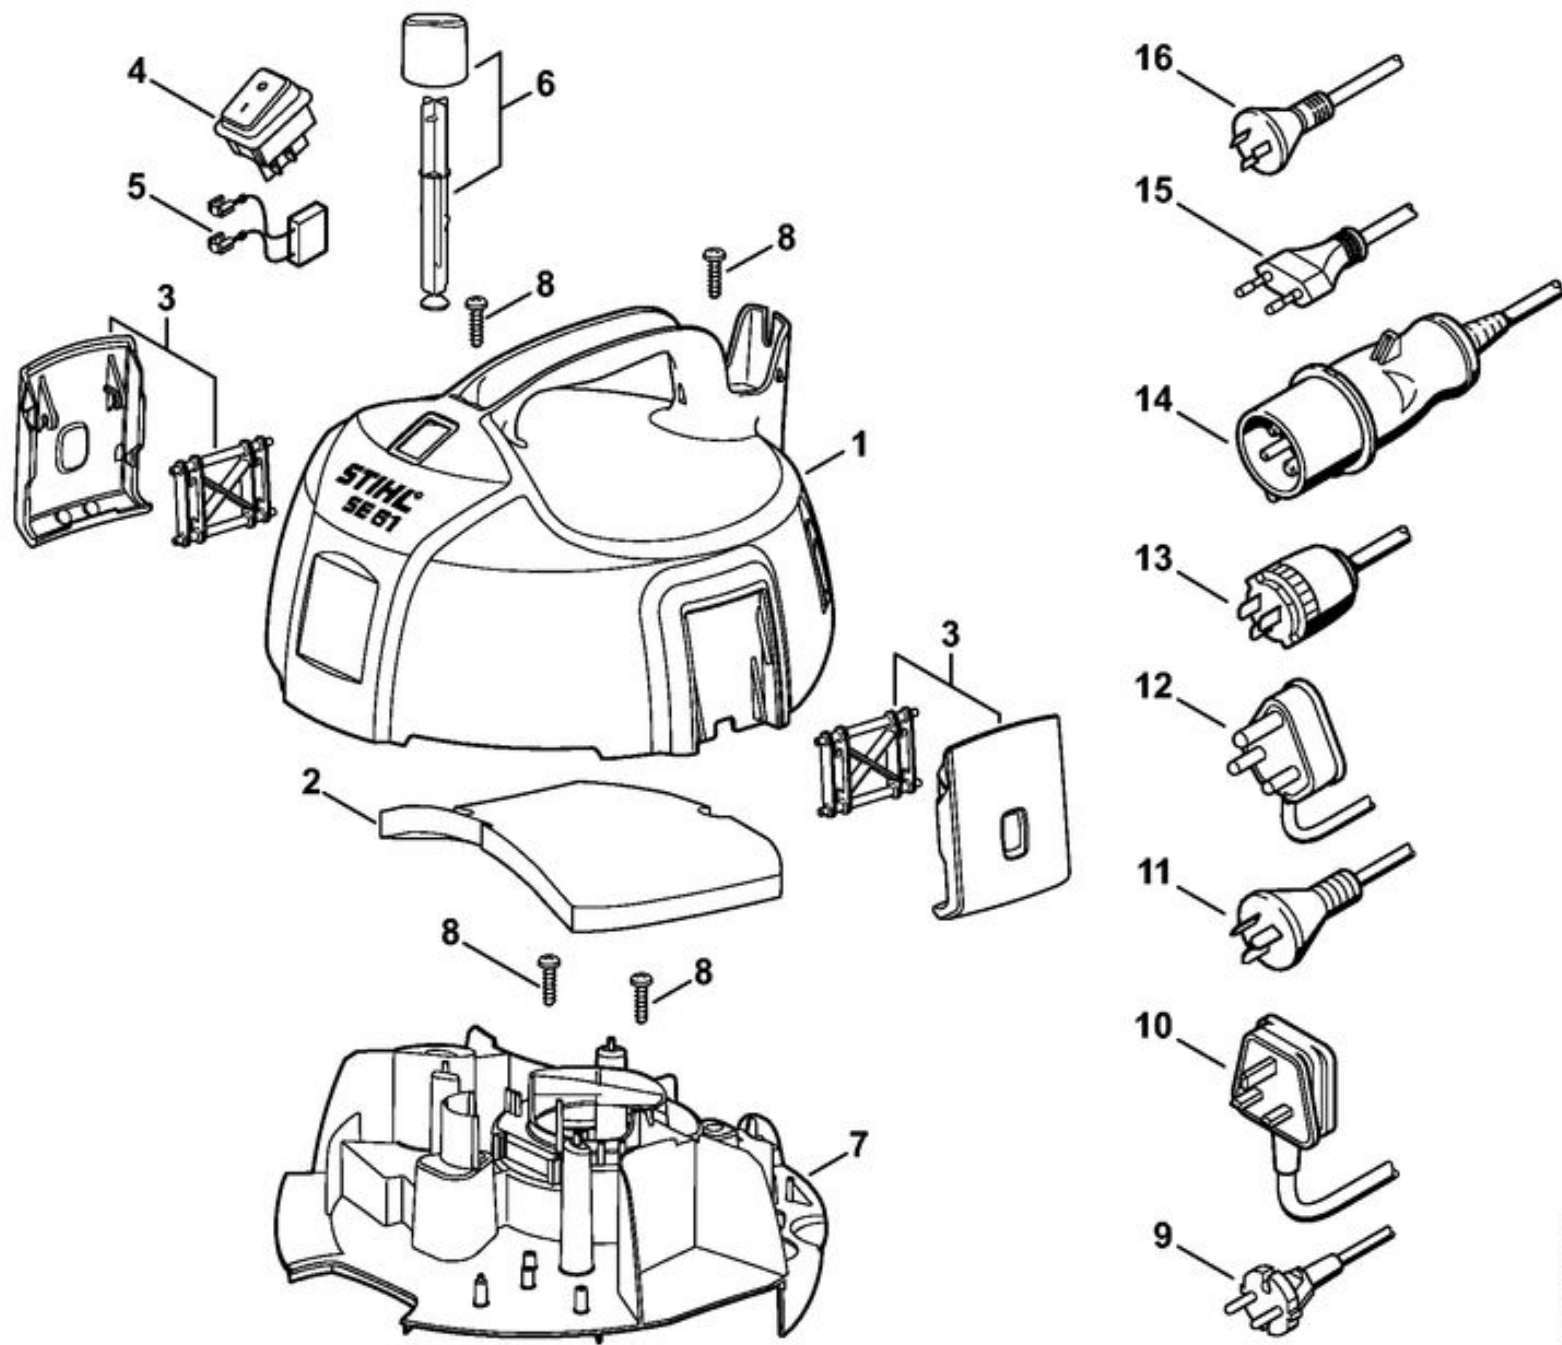

1	4758 700 2100	Capot SE 61
2		Textile insonorisant
3	4758 706 1800	Agrafe
4	4758 430 0500	Interrupteur
5	4758 605 1200	Condensateur antiparasite 0,1 µF
6	4758 760 8400	Baguette
7	4758 602 1200	Carter moteur
8	9104 003 8775	Vis Parker P5x18
9	4758 440 2003	Câble d'alimentation Europa
10		Câble d'alimentation GB, IRL, MAL
11		Câble d'alimentation AUS, NZ
12		Câble d'alimentation ZA
13		Câble d'alimentation J/USA/CDN
14		Câble d'alimentation GB 110 V
15		Câble d'alimentation CH
16		Câble d'alimentation AR

1	4758 600 0201	Moteur électrique 230 V/50 Hz
2		Moteur électrique 240 V/50 Hz (AUS/NZ, ZA)
3		Moteur électrique 100 V/50, 60 Hz (J)
4		Moteur électrique 120 V/60 Hz (GB, USA, CDN)
5	4758 007 1000	Jeu de joints
6	4758 602 0900	Couvercle
7	4742 708 4500	Ressort coudé
8	4742 708 8000	Volet
9	4758 706 3001	Textile insonorisant
10	4758 760 7900	Cage porte-filtre
11		Flotteur
12	4709 703 5900	Filtre papier
13	4758 703 0700	Couvercle
14	4758 700 0800	Cuve SE 61
15	4758 701 0200	Raccord
16	4758 704 0800	Roue
17	4758 790 5900	Roulette (2 pièces)
18	4901 500 9004	Sac à poussière (5 pièces)
19		Pictogramme d'avertissement SE (USA)
20	4758 967 4000	Pictogramme d'avertissement SE (CDN)

1	4901 500 0514	Tuyau flex. d'aspiration Ø 32 mm x 2,5 m
3	4901 502 3015	Tuyau chromé
4	4901 503 1611	Tuyau de rallonge (2 pièces)
5	4901 500 2701	Embout pour sols
6	4901 504 3000	Ramasseur de fil (2 pièces)
7	4901 500 2503	Embout combiné (AUS, NZ)
9		Embout pour fentes, 200 mm
10	4901 502 2300	Embout universel
11	4901 501 1401	Support
12	4901 501 1900	Support d'accessoires
13	4901 501 2000	Support de tuyau flexible
14	0000 967 7282	Pictogramme d'avertissement SE
15	4901 500 2700	Embout pour sols (aluminium)
16	4901 504 2701	Brosse à insérer de rechange
17	4901 502 2310	Embout universel (aluminium)
18	4901 502 2600	Embout à brosse
19	4901 502 2900	Embout d'aspiration à pinceau
20	4901 502 2400	Embout en caoutchouc
21	4901 502 2200	Embout pour fentes, 300 mm
22		Embout à brosse pour radiateur