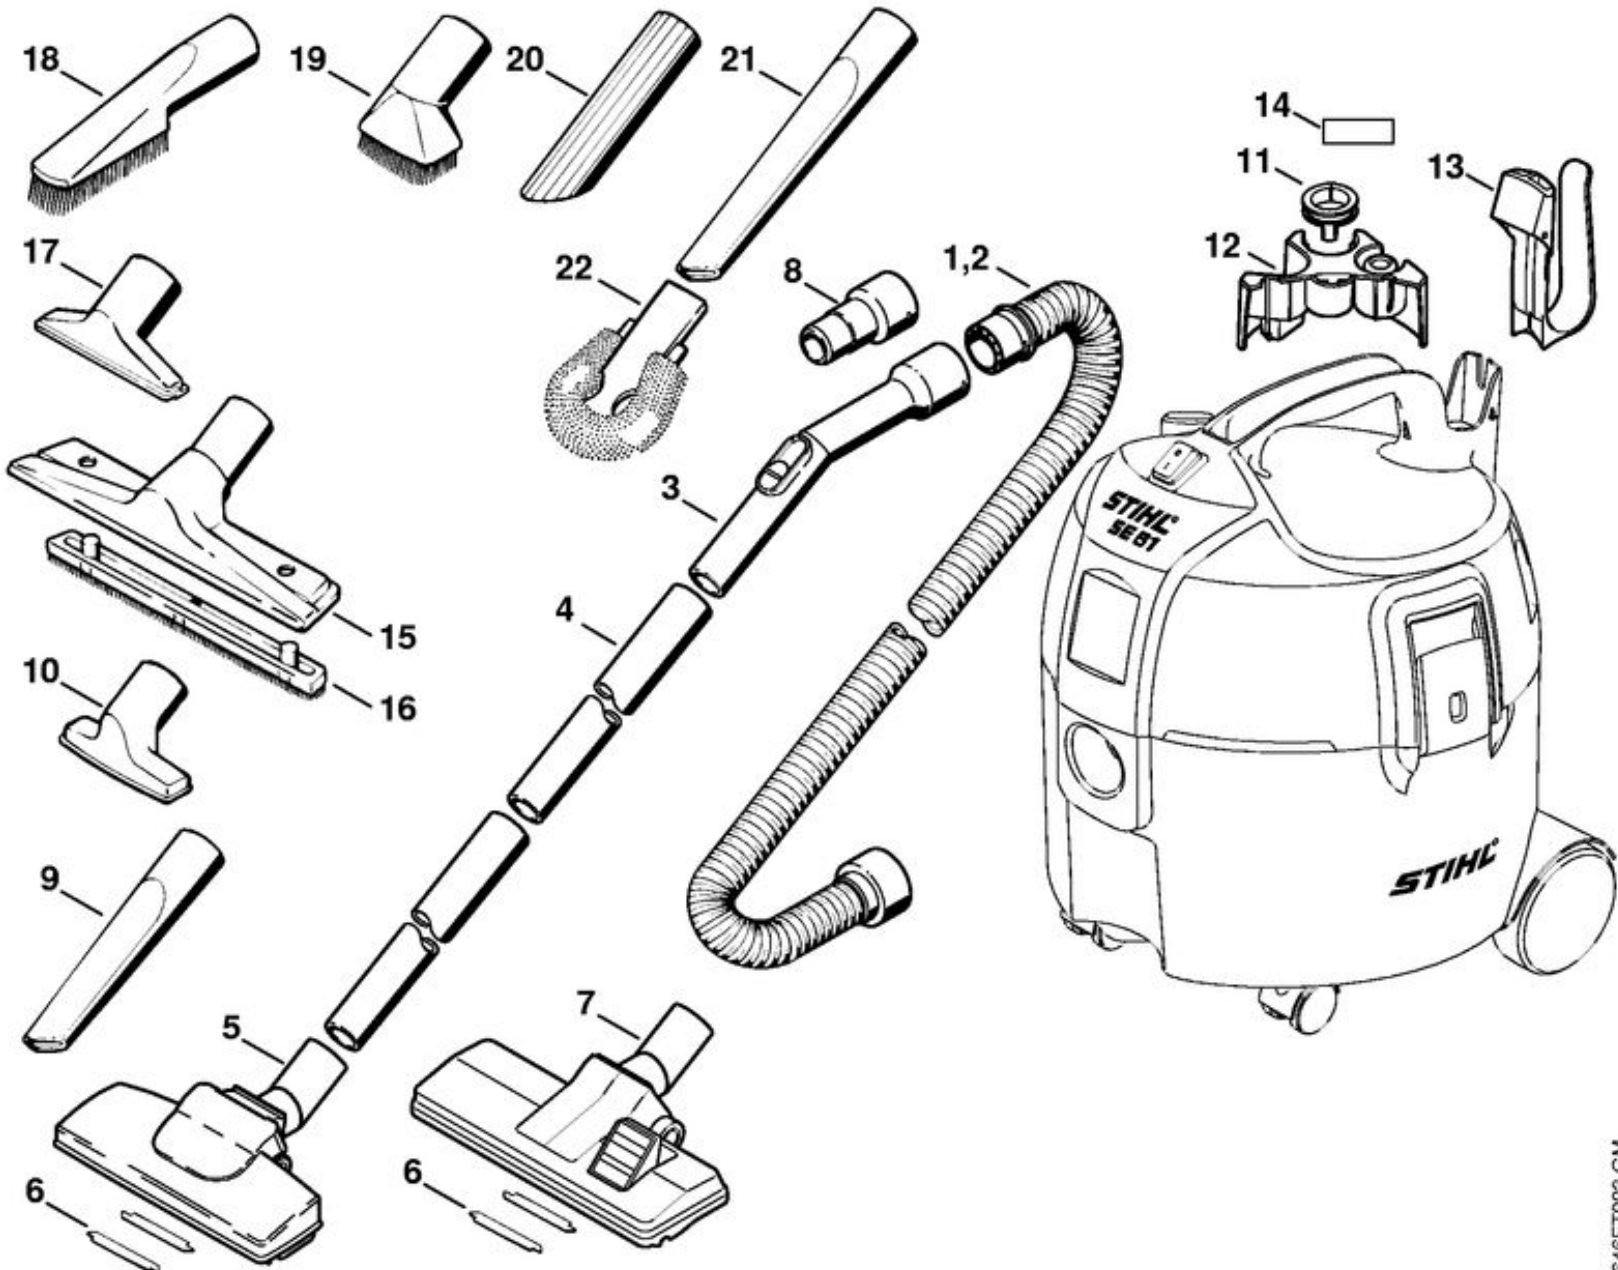

1	4758 700 2100	Capot SE 61
2		Textile insonorisant
3	4758 706 1800	Agrafe
4	4758 430 0500	Interrupteur
5	4758 605 1200	Condensateur antiparasite 0,1 µF
6	4758 760 8400	Baguette
7	4758 602 1200	Carter moteur
8	9104 003 8775	Vis Parker P5x18
9	4758 440 2003	Câble d'alimentation Europa
10		Câble d'alimentation GB, IRL, MAL
11		Câble d'alimentation AUS, NZ
12		Câble d'alimentation ZA
13		Câble d'alimentation J/USA/CDN
14		Câble d'alimentation GB 110 V
15		Câble d'alimentation CH
16		Câble d'alimentation AR

1	4758 600 0201	Moteur électrique 230 V/50 Hz
2		Moteur électrique 240 V/50 Hz (AUS/NZ, ZA)
3		Moteur électrique 100 V/50, 60 Hz (J)
4		Moteur électrique 120 V/60 Hz (GB, USA, CDN)
5	4758 007 1000	Jeu de joints
6	4758 602 0900	Couvercle
7	4742 708 4500	Ressort coudé
8	4742 708 8000	Volet
9	4758 706 3001	Textile insonorisant
10	4758 760 7900	Cage porte-filtre
11		Flotteur
12	4709 703 5900	Filtre papier
13	4758 703 0700	Couvercle
14	4758 700 0800	Cuve SE 61
15	4758 701 0200	Raccord
16	4758 704 0800	Roue
17	4758 790 5900	Roulette (2 pièces)
18	4901 500 9004	Sac à poussière (5 pièces)
19		Pictogramme d'avertissement SE (USA)
20	4758 967 4000	Pictogramme d'avertissement SE (CDN)

1	4901 500 0514	Tuyau flex. d'aspiration Ø 32 mm x 2,5 m
3	4901 502 3015	Tuyau chromé
4	4901 503 1611	Tuyau de rallonge (2 pièces)
5	4901 500 2701	Embout pour sols
6	4901 504 3000	Ramasseur de fil (2 pièces)
7	4901 500 2503	Embout combiné (AUS, NZ)
9		Embout pour fentes, 200 mm
10	4901 502 2300	Embout universel
11	4901 501 1401	Support
12	4901 501 1900	Support d'accessoires
13	4901 501 2000	Support de tuyau flexible
14	0000 967 7282	Pictogramme d'avertissement SE
15	4901 500 2700	Embout pour sols (aluminium)
16	4901 504 2701	Brosse à insérer de rechange
17	4901 502 2310	Embout universel (aluminium)
18	4901 502 2600	Embout à brosse
19	4901 502 2900	Embout d'aspiration à pinceau
20	4901 502 2400	Embout en caoutchouc
21	4901 502 2200	Embout pour fentes, 300 mm
22		Embout à brosse pour radiateur