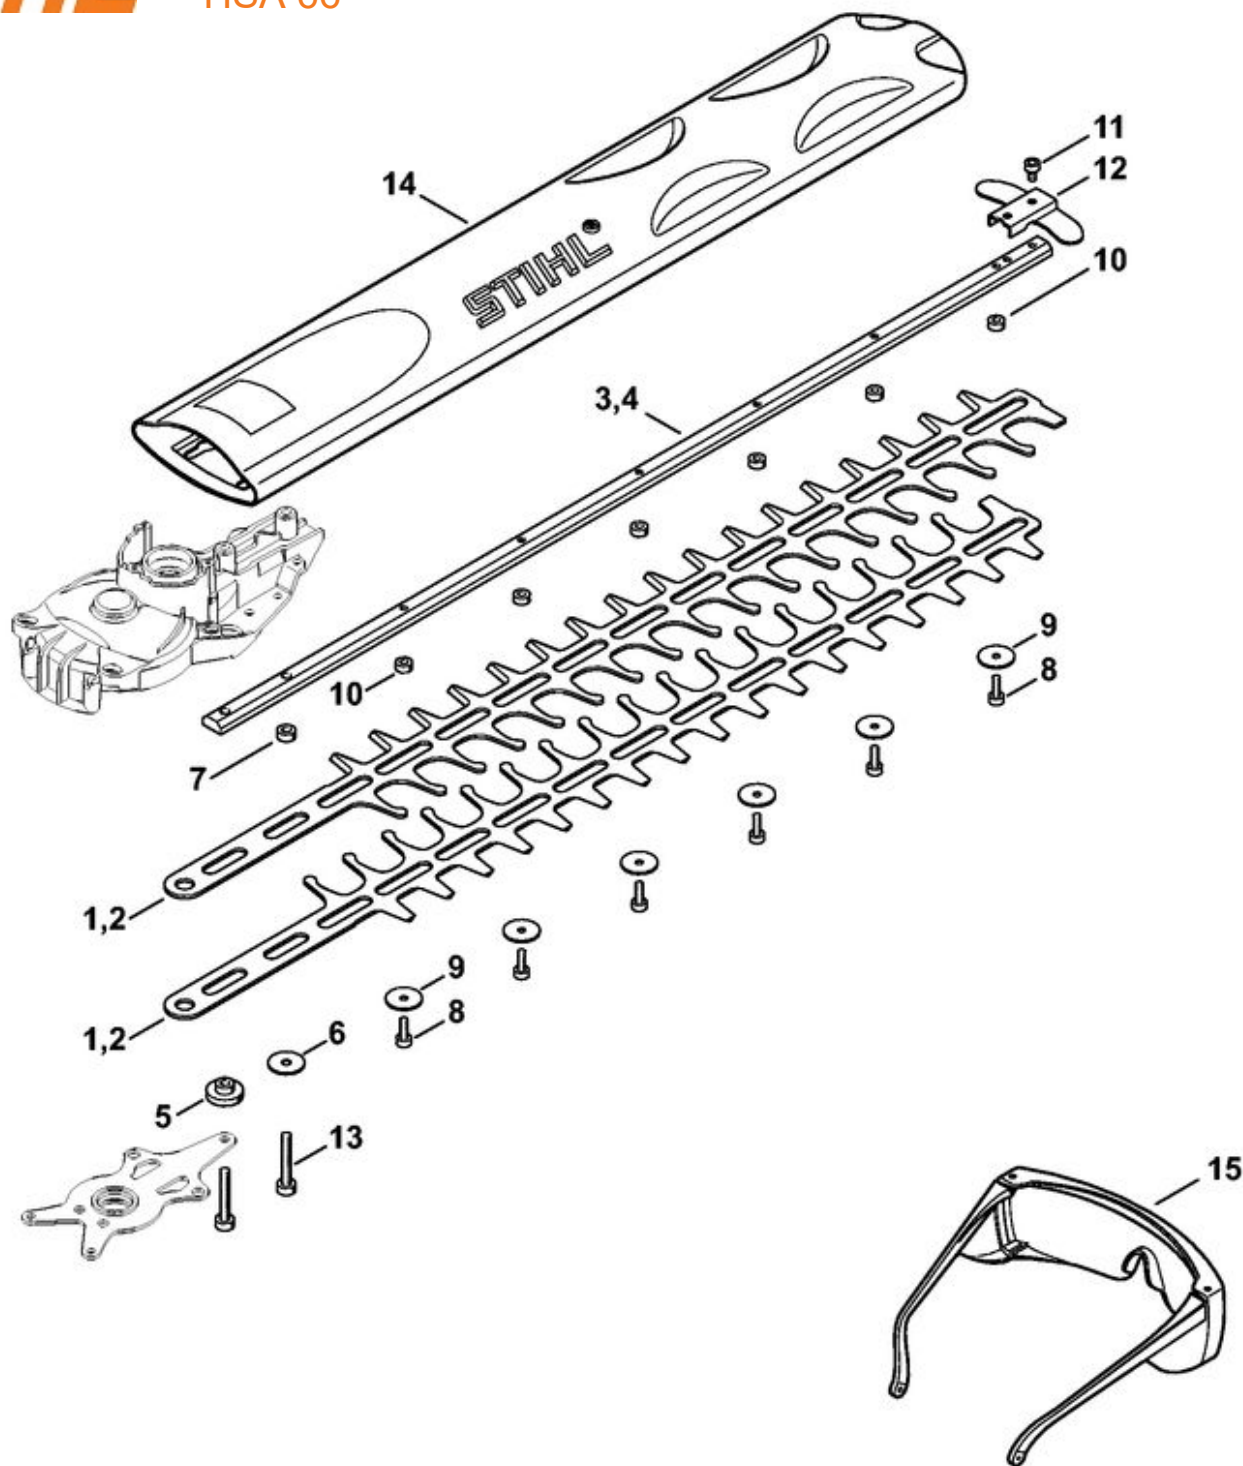

1	4851 791 1002	Carter de poignée
2	4851 791 0601	Monture de poignée
3	4851 435 2800	Levier d'encliquetage
4	4851 435 6300	Blocage de gâchette de commande
5	4851 435 2100	Ressort coudé
6	4851 435 2401	Levier de commande
7	4851 600 3502	Recouvrement HSA 66
8	9074 477 4132	Vis cylindrique IS-P5x18
9	4851 791 3100	Ressort
10	4851 430 9800	Levier d'arrêt
11	0000 998 0402	Ressort coudé
12	4851 641 0400	Couvercle du réducteur
13	9074 477 4132	Vis cylindrique IS-P5x18

1	4851 600 0206	Moteur électrique
2	9455 621 0750	Circlip 9x1
3	4851 602 2201	Défecteur d'air
4	4851 084 2600	Filtre
5	4851 400 0600	Plaque porte-contacts
6	4851 430 0502	Commutateur
7	1250 430 0500	Interrupteur
8	4851 430 1405	Module électronique
	4851 790 1203	Poignée en arc
9	4851 790 8701	Levier de commande
10	4851 791 2300	Poignée en arc
11	6460 716 2400	Ressort de pression
12	9074 478 3005	Vis cylindrique IS-P4x14
13	4851 790 9105	Protège-main HSA 66
14	4851 967 1809	Plaque caractéristique HSA 66

1	4851 640 0501	Carter de réducteur
		Réducteur
		Réducteur (USA, CDN)
2	6460 642 6510	Bielle
3	9503 003 9371	Roulement rainuré à billes 607-2Z
4	4851 640 1602	Excentrique
5		Excentrique (USA, CDN)
6	4851 640 8400	Plaque palier
7	9075 478 2995	Vis cylindrique IS-D4x12
8	0781 120 1109	Graisse multifonctionnelle 80 g

	4851 710 5903	Barre de coupe compl. 500 mm / 20"
		Barre de coupe compl. 500 mm / 20" (USA, CDN)
1	4851 710 6053	Couteau 500 mm / 20" (2 pièces)
2		Couteau 500 mm / 20" (2 pièces USA, CDN)
3	4851 713 6705	Glissière de guidage 500 mm / 20"
4		Glissière de guidage 500 mm / 20" (USA, CDN)
5	4851 641 4900	Douille
6	4237 958 0500	Rondelle
7	4818 641 4901	Douille
8	9075 478 2995	Vis cylindrique IS-D4x12
9	9298 003 3540	Rondelle
10	4851 648 6700	Coulisseau
11	9075 478 0630	Vis cylindrique IS-D4x8
12	4818 792 9000	Protège-guidage
13	9075 478 4167	Vis cylindrique IS-D5x32
14	0000 792 9600	Protège-couteaux 500 mm / 20"
15	0000 884 0307	Lunettes de protection