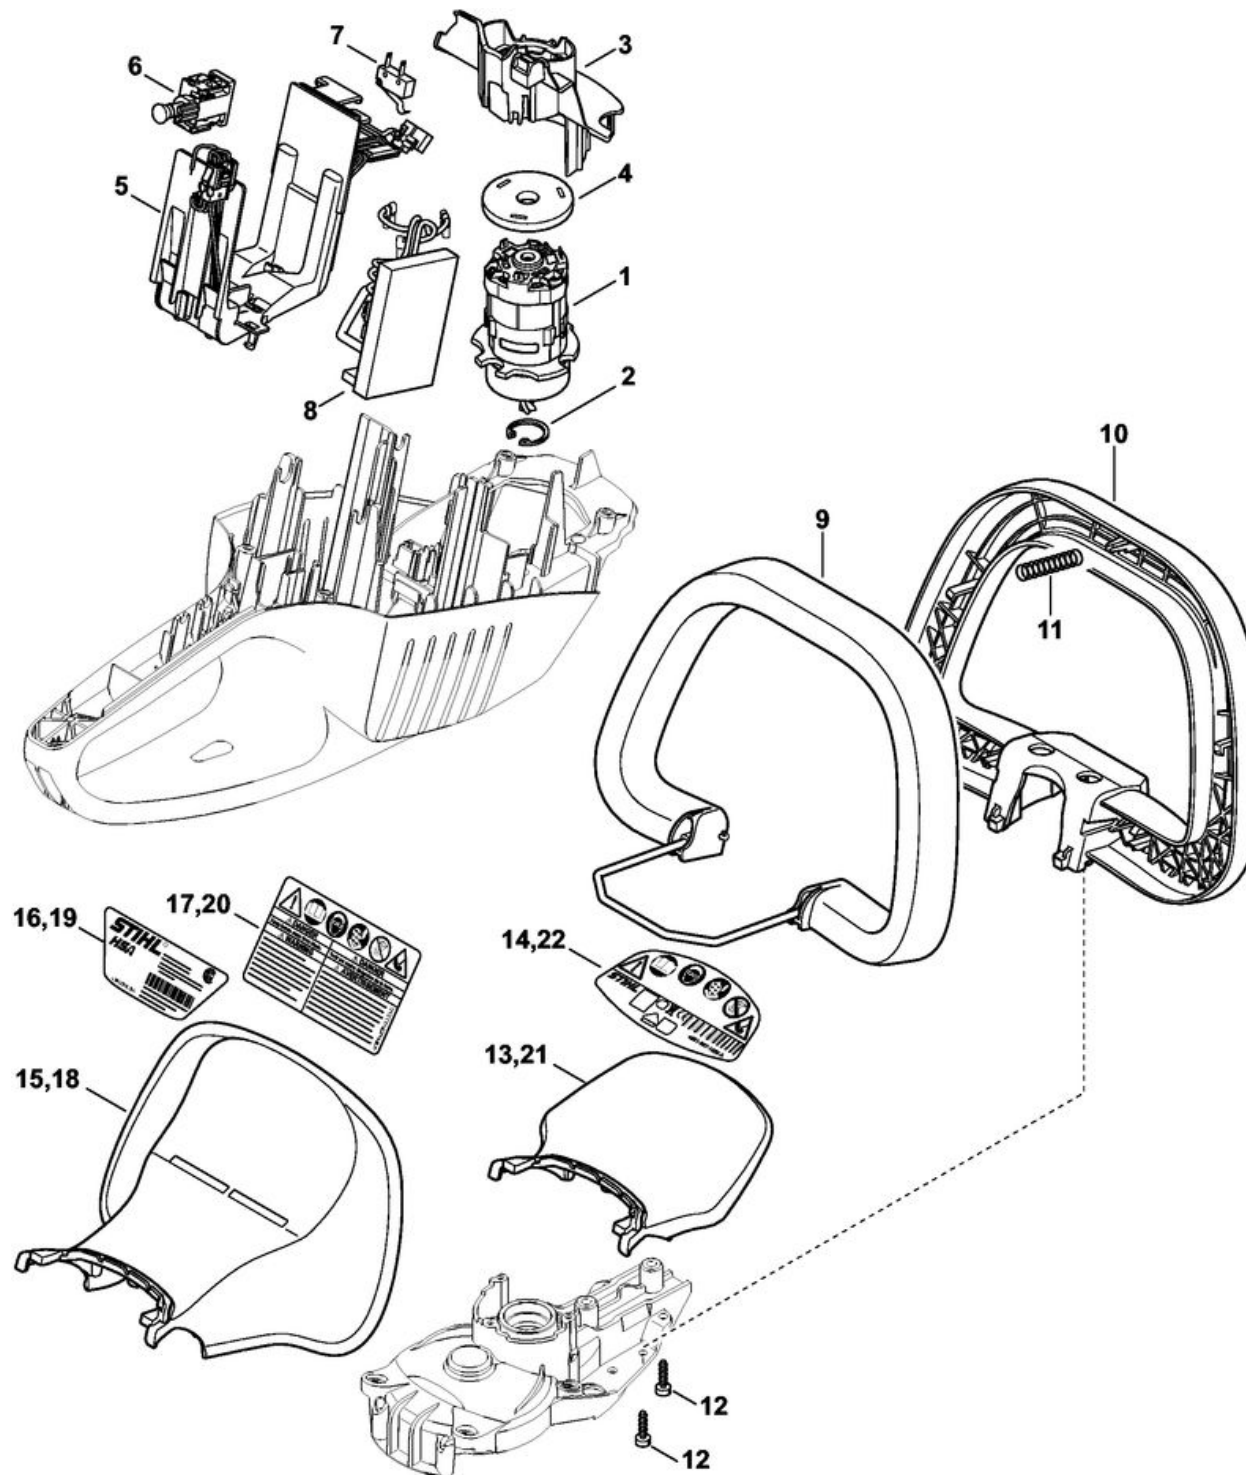

1	4851 791 1002	Carter de poignée
2	4851 791 0601	Monture de poignée
3	4851 435 2800	Levier d'encliquetage
4	4851 435 6300	Blocage de gâchette de commande
5	4851 435 2100	Ressort coudé
6	4851 435 2401	Levier de commande
7	4851 600 3502	Recouvrement HSA 66
8	9074 477 4132	Vis cylindrique IS-P5x18
9	4851 791 3100	Ressort
10	4851 430 9800	Levier d'arrêt
11	0000 998 0402	Ressort coudé
12	4851 641 0400	Couvercle du réducteur
13	9074 477 4132	Vis cylindrique IS-P5x18

1	4851 600 0206	Moteur électrique
2	9455 621 0750	Circlip 9x1
3	4851 602 2201	Défecteur d'air
4	4851 084 2600	Filtre
5	4851 400 0600	Plaque porte-contacts
6	4851 430 0502	Commutateur
7	1250 430 0500	Interrupteur
8	4851 430 1405	Module électronique
	4851 790 1203	Poignée en arc
9	4851 790 8701	Levier de commande
10	4851 791 2300	Poignée en arc
11	6460 716 2400	Ressort de pression
12	9074 478 3005	Vis cylindrique IS-P4x14
13	4851 790 9105	Protège-main HSA 66
14	4851 967 1809	Plaque caractéristique HSA 66

1	4851 640 0501	Carter de réducteur
		Réducteur
		Réducteur (USA, CDN)
2	6460 642 6510	Bielle
3	9503 003 9371	Roulement rainuré à billes 607-2Z
4	4851 640 1602	Excentrique
5		Excentrique (USA, CDN)
6	4851 640 8400	Plaque palier
7	9075 478 2995	Vis cylindrique IS-D4x12
8	0781 120 1109	Graisse multifonctionnelle 80 g

	4851 710 5903	Barre de coupe compl. 500 mm / 20"
		Barre de coupe compl. 500 mm / 20" (USA, CDN)
1	4851 710 6053	Couteau 500 mm / 20" (2 pièces)
2		Couteau 500 mm / 20" (2 pièces USA, CDN)
3	4851 713 6705	Glissière de guidage 500 mm / 20"
4		Glissière de guidage 500 mm / 20" (USA, CDN)
5	4851 641 4900	Douille
6	4237 958 0500	Rondelle
7	4818 641 4901	Douille
8	9075 478 2995	Vis cylindrique IS-D4x12
9	9298 003 3540	Rondelle
10	4851 648 6700	Coulisseau
11	9075 478 0630	Vis cylindrique IS-D4x8
12	4818 792 9000	Protège-guidage
13	9075 478 4167	Vis cylindrique IS-D5x32
14	0000 792 9600	Protège-couteaux 500 mm / 20"
15	0000 884 0307	Lunettes de protection