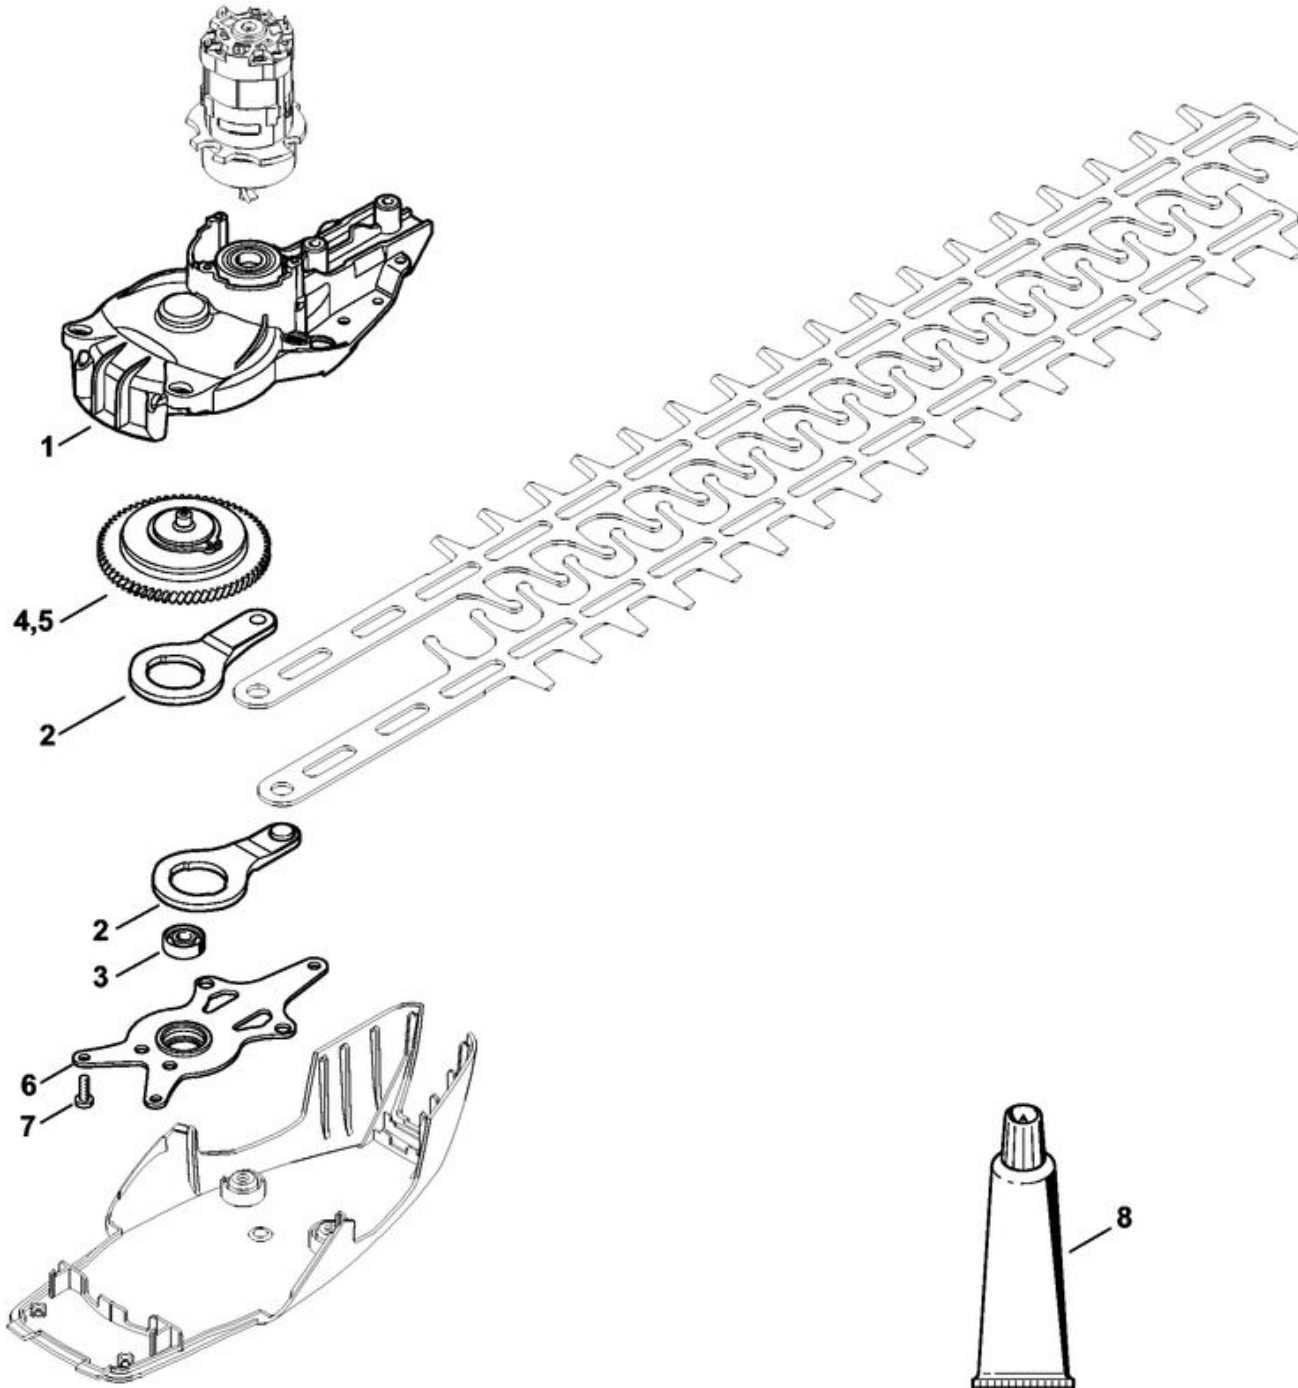

1	4851 791 1002	Carter de poignée
2	4851 791 0601	Monture de poignée
3	4851 435 2800	Levier d'encliquetage
4	4851 435 6300	Blocage de gâchette de commande
5	4851 435 2100	Ressort coudé
6	4851 435 2401	Levier de commande
7	4851 600 3502	Recouvrement HSA 66
8	9074 477 4132	Vis cylindrique IS-P5x18
9	4851 791 3100	Ressort
10	4851 430 9800	Levier d'arrêt
11	0000 998 0402	Ressort coudé
12	4851 641 0400	Couvercle du réducteur
13	9074 477 4132	Vis cylindrique IS-P5x18

1	4851 600 0206	Moteur électrique
2	9455 621 0750	Circlip 9x1
3	4851 602 2201	Défecteur d'air
4	4851 084 2600	Filtre
5	4851 400 0600	Plaque porte-contacts
6	4851 430 0502	Commutateur
7	1250 430 0500	Interrupteur
8	4851 430 1405	Module électronique
	4851 790 1203	Poignée en arc
9	4851 790 8701	Levier de commande
10	4851 791 2300	Poignée en arc
11	6460 716 2400	Ressort de pression
12	9074 478 3005	Vis cylindrique IS-P4x14
13	4851 790 9105	Protège-main HSA 66
14	4851 967 1809	Plaque caractéristique HSA 66

1	4851 640 0501	Carter de réducteur
		Réducteur
		Réducteur (USA, CDN)
2	6460 642 6510	Bielle
3	9503 003 9371	Roulement rainuré à billes 607-2Z
4	4851 640 1602	Excentrique
5		Excentrique (USA, CDN)
6	4851 640 8400	Plaque palier
7	9075 478 2995	Vis cylindrique IS-D4x12
8	0781 120 1109	Graisse multifonctionnelle 80 g

	4851 710 5903	Barre de coupe compl. 500 mm / 20"
		Barre de coupe compl. 500 mm / 20" (USA, CDN)
1	4851 710 6053	Couteau 500 mm / 20" (2 pièces)
2		Couteau 500 mm / 20" (2 pièces USA, CDN)
3	4851 713 6705	Glissière de guidage 500 mm / 20"
4		Glissière de guidage 500 mm / 20" (USA, CDN)
5	4851 641 4900	Douille
6	4237 958 0500	Rondelle
7	4818 641 4901	Douille
8	9075 478 2995	Vis cylindrique IS-D4x12
9	9298 003 3540	Rondelle
10	4851 648 6700	Coulisseau
11	9075 478 0630	Vis cylindrique IS-D4x8
12	4818 792 9000	Protège-guidage
13	9075 478 4167	Vis cylindrique IS-D5x32
14	0000 792 9600	Protège-couteaux 500 mm / 20"
15	0000 884 0307	Lunettes de protection