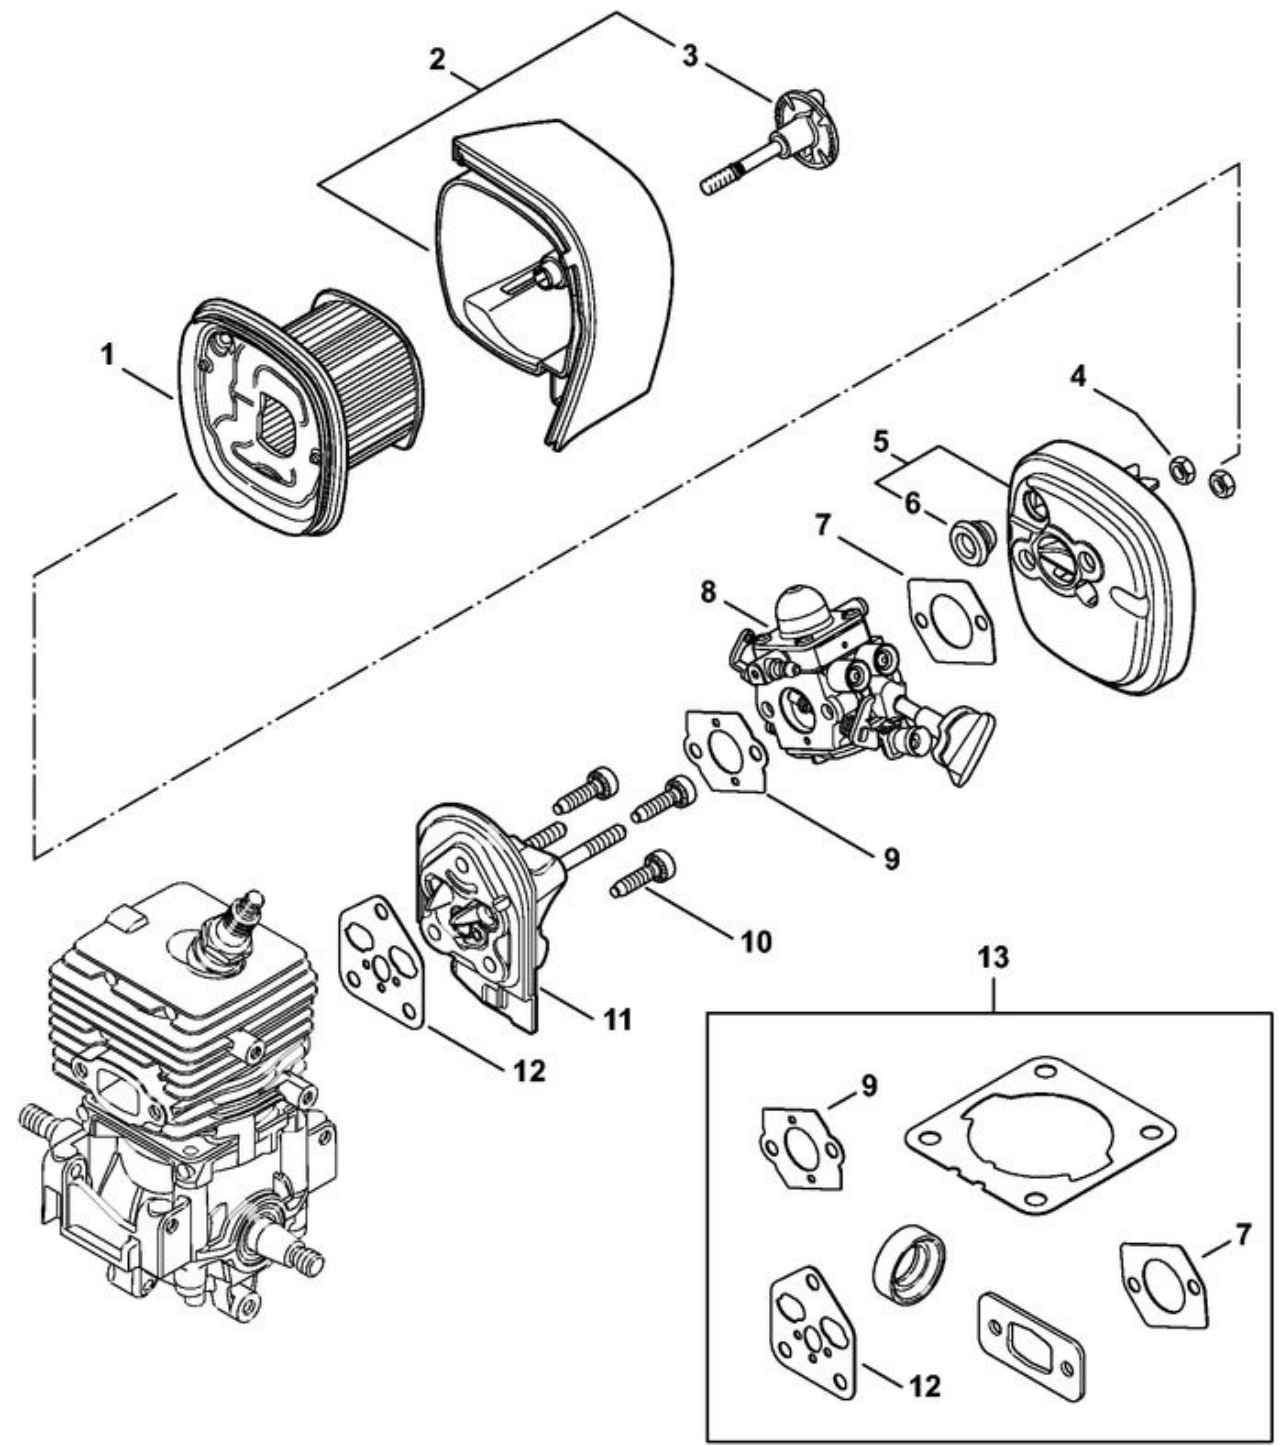

1	4241 021 0302	Carter de vilebrequin
2	9639 003 1230	Bague d'étanchéité 12x22x7
3	4144 020 2050	Roulement à billes
4	4241 030 0401	Vilebrequin
5	4144 021 2500	Carter inférieur
6	9512 003 1834	Cage à aiguilles 8x11x10
7	4144 029 2301	Joint de cylindre
8	4241 020 1200	Cylindre avec piston Ø 34 mm
9	4241 030 2001	Piston Ø 34 mm
10	4144 034 3000	Segment de piston Ø 34x1,2 mm
11	9463 650 0805	Jonc d'arrêt 8x0,7
12	4241 034 1500	Axe de piston 8x5x22
13	9075 478 4268	Vis cylindrique IS-D5x60
14	0000 400 7011	Bougie NGK CMR6H
15	0783 830 2000	Tube de pâte d'étanchéité HT rouge
16	4144 007 1012	Jeu de joints

1	4241 400 1320	Module d'allumage
2	0000 998 0604	Ressort coudé
3	4241 405 1000	Contact de câble d'allumage
4	4241 405 8000	Pièce isolante
5	4241 431 2100	Languette enfichable
6	9075 478 3018	Vis cylindrique IS-D4x18
7	9291 021 0100	Rondelle 4,3
8	4241 084 1100	Cartier en volute
9	9075 478 4136	Vis cylindrique IS-D5x20
10	4241 400 1200	Rotor
11	0000 955 0802	Écrou à embase M8x1
12	4144 149 0600	Joint de silencieux
13	4241 140 0605	Silencieux
14	9075 478 4136	Vis cylindrique IS-D5x20
15	4144 007 1012	Jeu de joints

1	4241 140 4403	Filtre à air
2	4241 140 1002	Couvercle de filtre
3	4241 140 9300	Vis de fermeture
4	9210 261 0700	Écrou à six pans M5
5	4241 140 2802	Boîtier de filtre
6	4134 123 7500	Douille
7	4114 149 1205	Joint
8	4241 120 0606	Carburateur C1M-S228C
9	4128 129 0900	Joint
10	9075 478 4136	Vis cylindrique IS-D5x20
11	4144 120 2301	Bride intermédiaire
12	4144 129 0900	Joint
13	4144 007 1012	Jeu de joints

1	4241 700 4100	Carter de turbine
2	9443 825 7130	Rivet tubulaire 7,5x1x6,8
3	4241 792 2901	Bouchon de palier AV
4	4241 791 3100	Ressort
5	4241 792 2900	Bouchon de palier AV
6	4241 791 0201	Poignée
7	4241 791 7500	Recouvrement
8	9074 477 4132	Vis cylindrique IS-P5x18
9	9075 478 4159	Vis cylindrique IS-D5x24
10	4241 791 0802	Monture de poignée