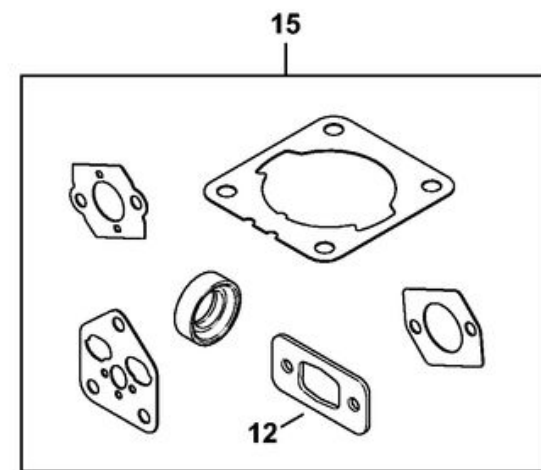

1	4241 021 0302	Carter de vilebrequin
2	9639 003 1230	Bague d'étanchéité 12x22x7
3	4144 020 2050	Roulement à billes
4	4241 030 0401	Vilebrequin
5	4144 021 2500	Carter inférieur
6	9512 003 1834	Cage à aiguilles 8x11x10
7	4144 029 2301	Joint de cylindre
8	4241 020 1200	Cylindre avec piston Ø 34 mm
9	4241 030 2001	Piston Ø 34 mm
10	4144 034 3000	Segment de piston Ø 34x1,2 mm
11	9463 650 0805	Jonc d'arrêt 8x0,7
12	4241 034 1500	Axe de piston 8x5x22
13	9075 478 4268	Vis cylindrique IS-D5x60
14	0000 400 7011	Bougie NGK CMR6H
15	0783 830 2000	Tube de pâte d'étanchéité HT rouge
16	4144 007 1012	Jeu de joints

1	4241 400 1320	Module d'allumage
2	0000 998 0604	Ressort coudé
3	4241 405 1000	Contact de câble d'allumage
4	4241 405 8000	Pièce isolante
5	4241 431 2100	Languette enfichable
6	9075 478 3018	Vis cylindrique IS-D4x18
7	9291 021 0100	Rondelle 4,3
8	4241 084 1100	Cartier en volute
9	9075 478 4136	Vis cylindrique IS-D5x20
10	4241 400 1200	Rotor
11	0000 955 0802	Écrou à embase M8x1
12	4144 149 0600	Joint de silencieux
13	4241 140 0605	Silencieux
14	9075 478 4136	Vis cylindrique IS-D5x20
15	4144 007 1012	Jeu de joints