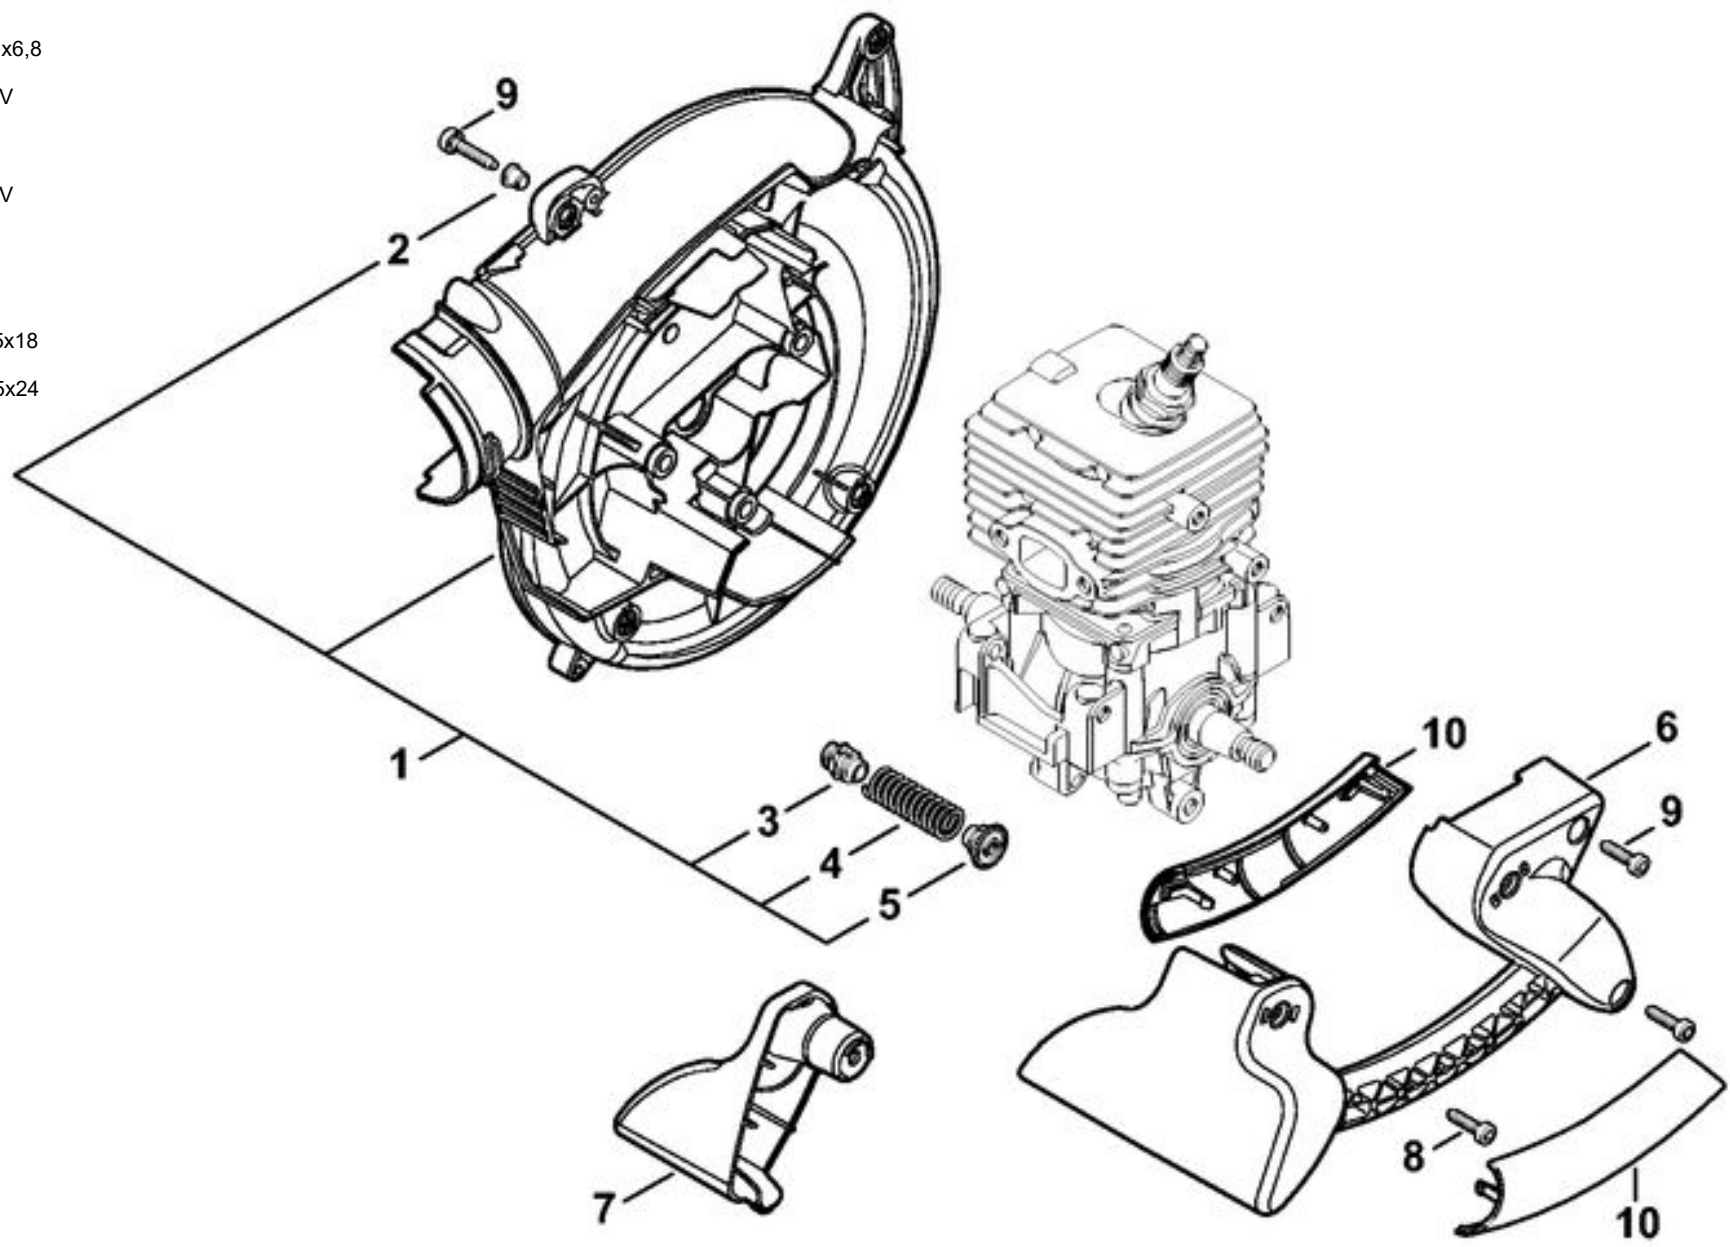

1	4241 700 4100	Carter de turbine
2	9443 825 7130	Rivet tubulaire 7,5x1x6,8
3	4241 792 2901	Bouchon de palier AV
4	4241 791 3100	Ressort
5	4241 792 2900	Bouchon de palier AV
6	4241 791 0201	Poignée
7	4241 791 7500	Recouvrement
8	9074 477 4132	Vis cylindrique IS-P5x18
9	9075 478 4159	Vis cylindrique IS-D5x24
10	4241 791 0802	Monture de poignée