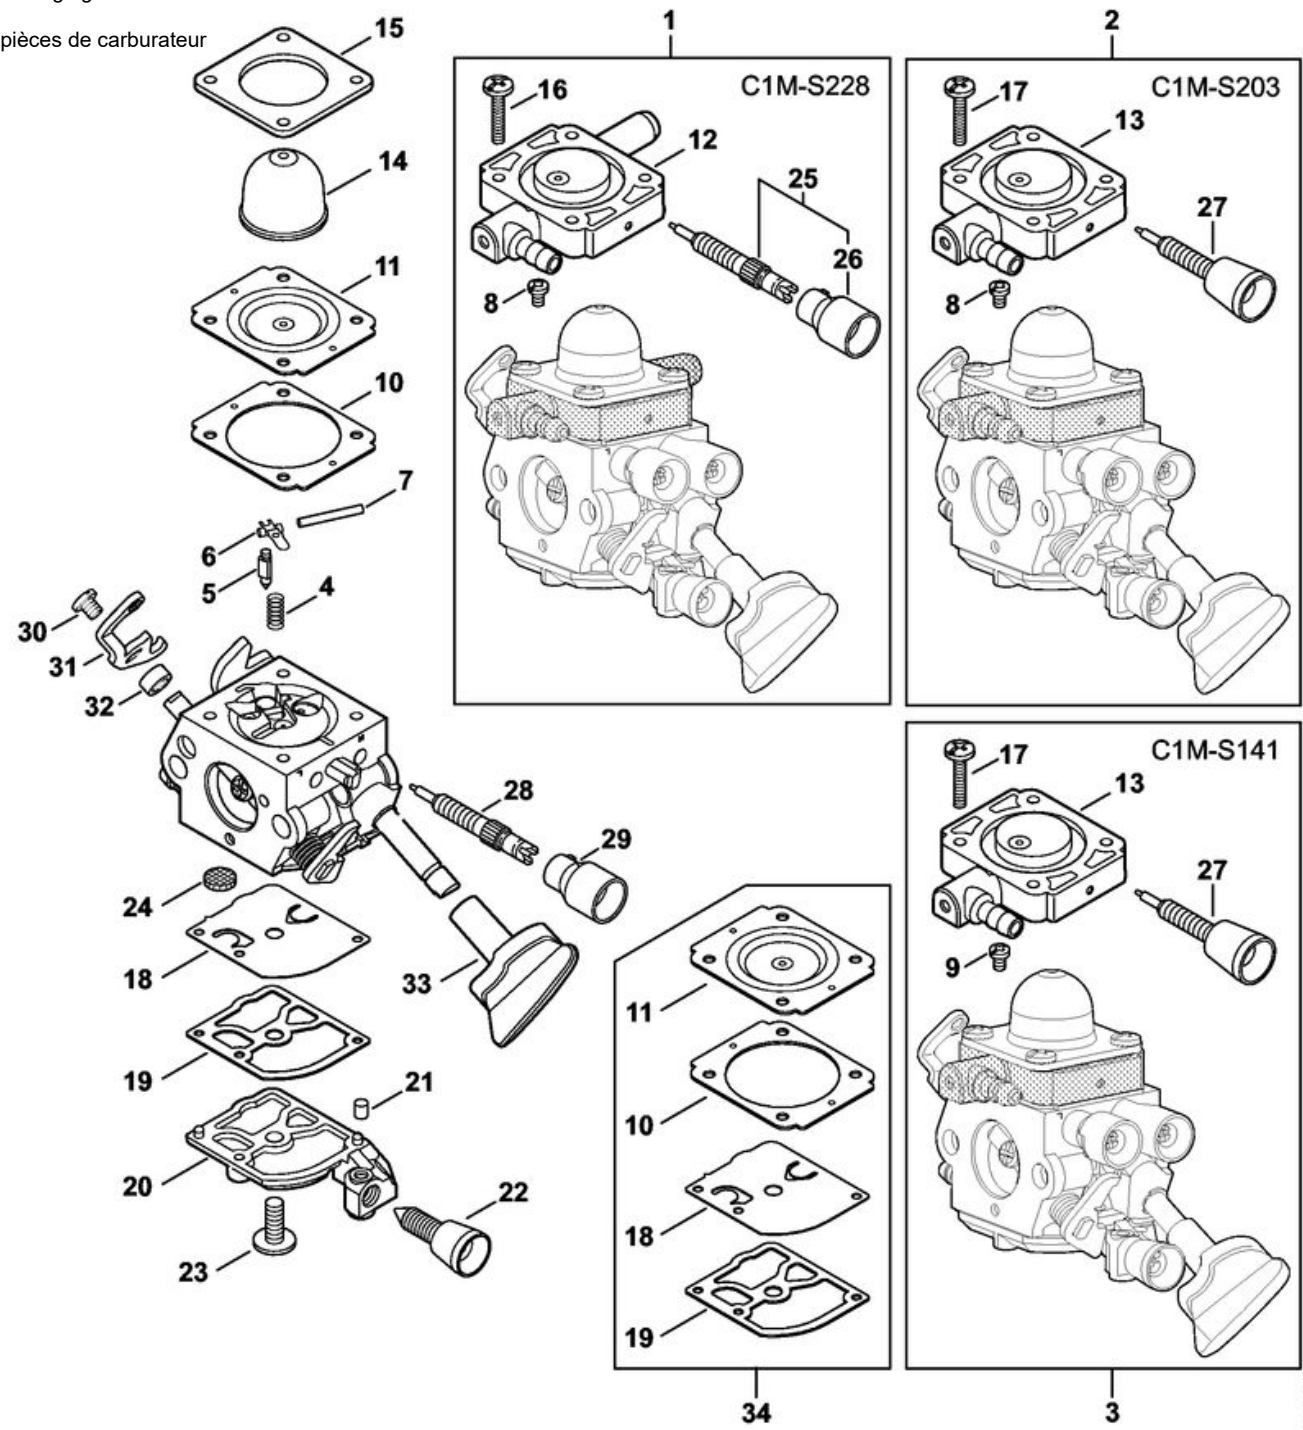

1	4241 120 0606	Carburateur C1M-S228C
2	4241 120 0607	Carburateur C1M-S203A
3		Carburateur C1M-S141G
4	4128 122 3000	Ressort
5	Z000018Z000	Pointeau d'admission
6	1125 121 5000	Levier de réglage d'admission
7	1120 121 9200	Axe
8	0000 122 7101	Vis
9	4241 122 6600	Vis à embase
10	4241 129 0901	Joint de réglage
11	4241 121 4702	Membrane de réglage
12	4241 120 2202	Bride
13	4241 120 2200	Bride
14	4226 121 2700	Capuchon
15	4140 121 0800	Couvercle
16	4140 122 7100	Vis
17	4241 122 7100	Vis
18	4241 121 4800	Membrane de pompe
19	1123 129 0905	Joint de pompe
20	4241 121 0800	Couvercle
21	1125 122 4200	Pièce de serrage
22	4140 122 6200	Vis de réglage de régime de ralenti
23	1120 122 7800	Vis à tête bombée fraisée
24	1123 121 7800	Tamis
25	4140 120 6800	Vis L de richesse au ralenti
26	4144 121 2700	Capuchon
27	4140 122 6800	Vis L de richesse au ralenti
28	4241 122 6702	Vis H de richesse à haut régime
29	4229 121 2701	Capuchon
30	9079 319 0280	Vis à tête plate M3x3,5

31	4241 121 3500	Levier de papillon
32	4241 122 5000	Douille d'écartement
33	4241 182 9500	Bouton de réglage
34	4241 007 1700	Jeu de pièces de carburateur