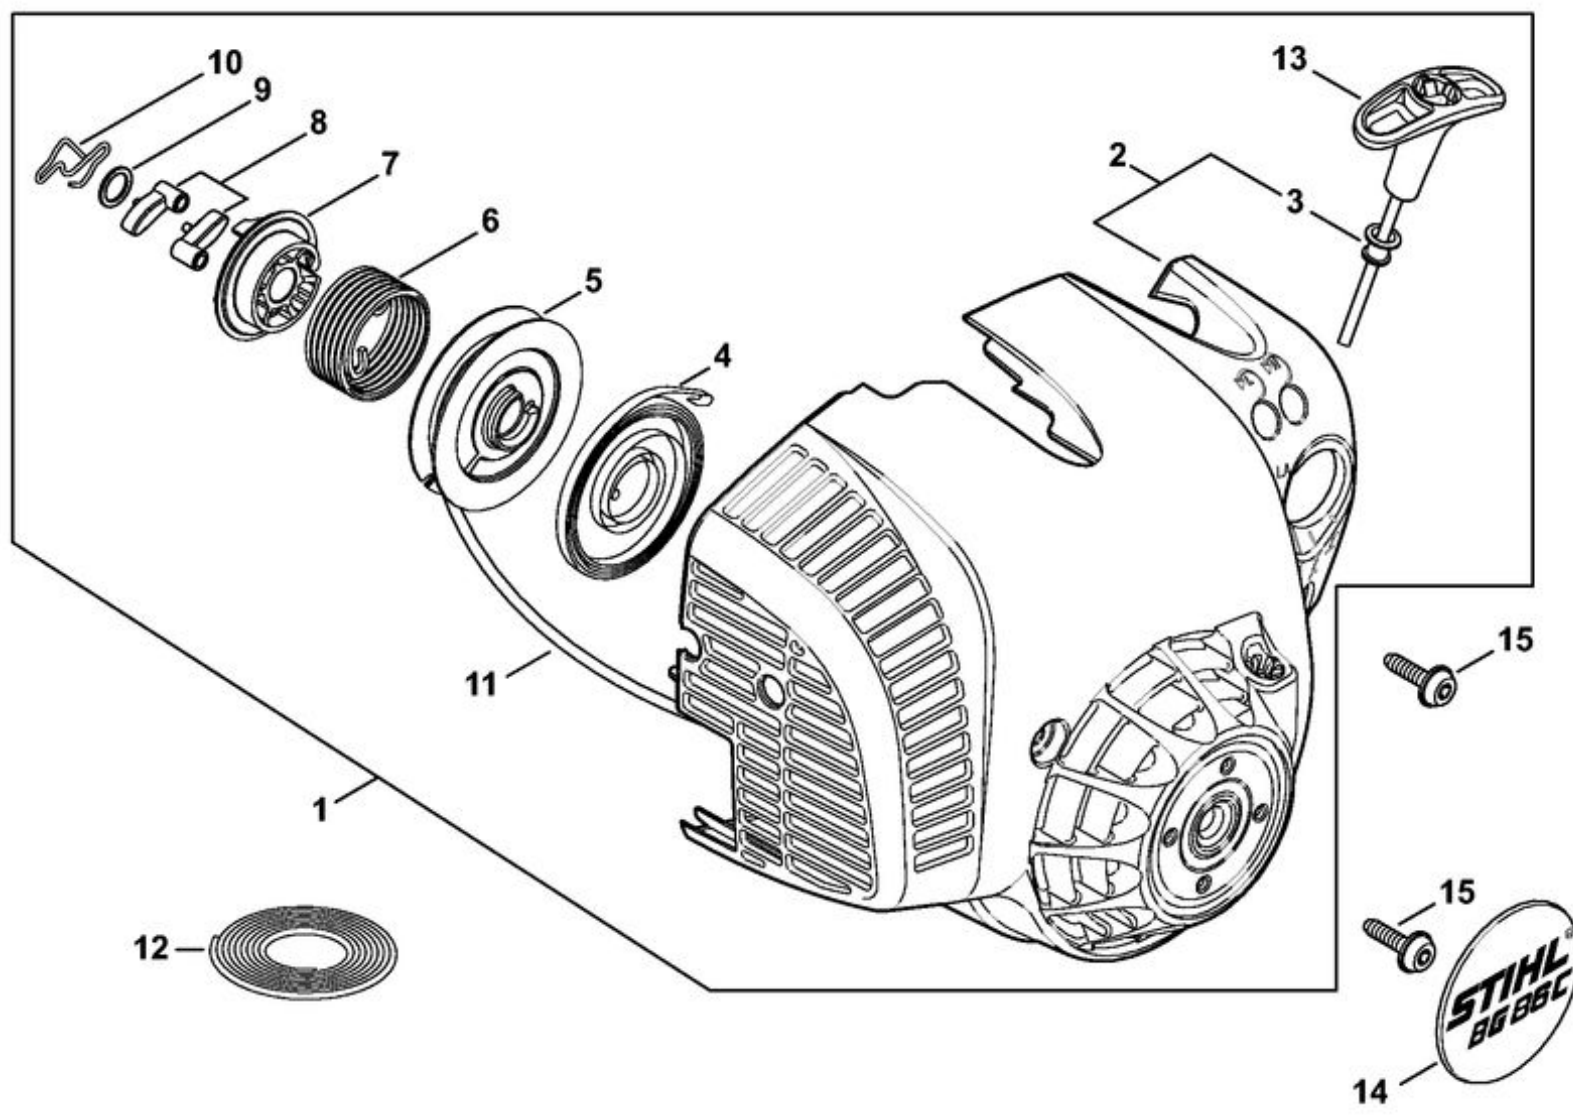

1	4241 080 2107	Cartier de ventilateur avec lanceur
2	4241 080 1804	Cartier de ventilateur
3	9416 868 6650	Rivet 6,5x0,5x8,8
4	4237 190 0600	Ressort de rappel
5	4241 195 0403	Poulie à câble
6	4241 195 3501	Ressort
7	4241 195 2001	Entraîneur
8	1123 195 7200	Cliquet
9	0000 958 0923	Rondelle
10	1128 195 3500	Ressort
11	1120 195 8200	Câble de lancement Ø 3x1060 mm
12	0000 930 2208	Câble de lancement Ø 3 mm x 30,5 m
12	0000 930 2211	Câble de lancement Ø 3 mm x 60,8 m
13	4140 195 3400	Poignée
14	4241 967 1505	Plaque matricule BG 86 C
15	0000 951 1100	Vis cylindrique IS-D5x20