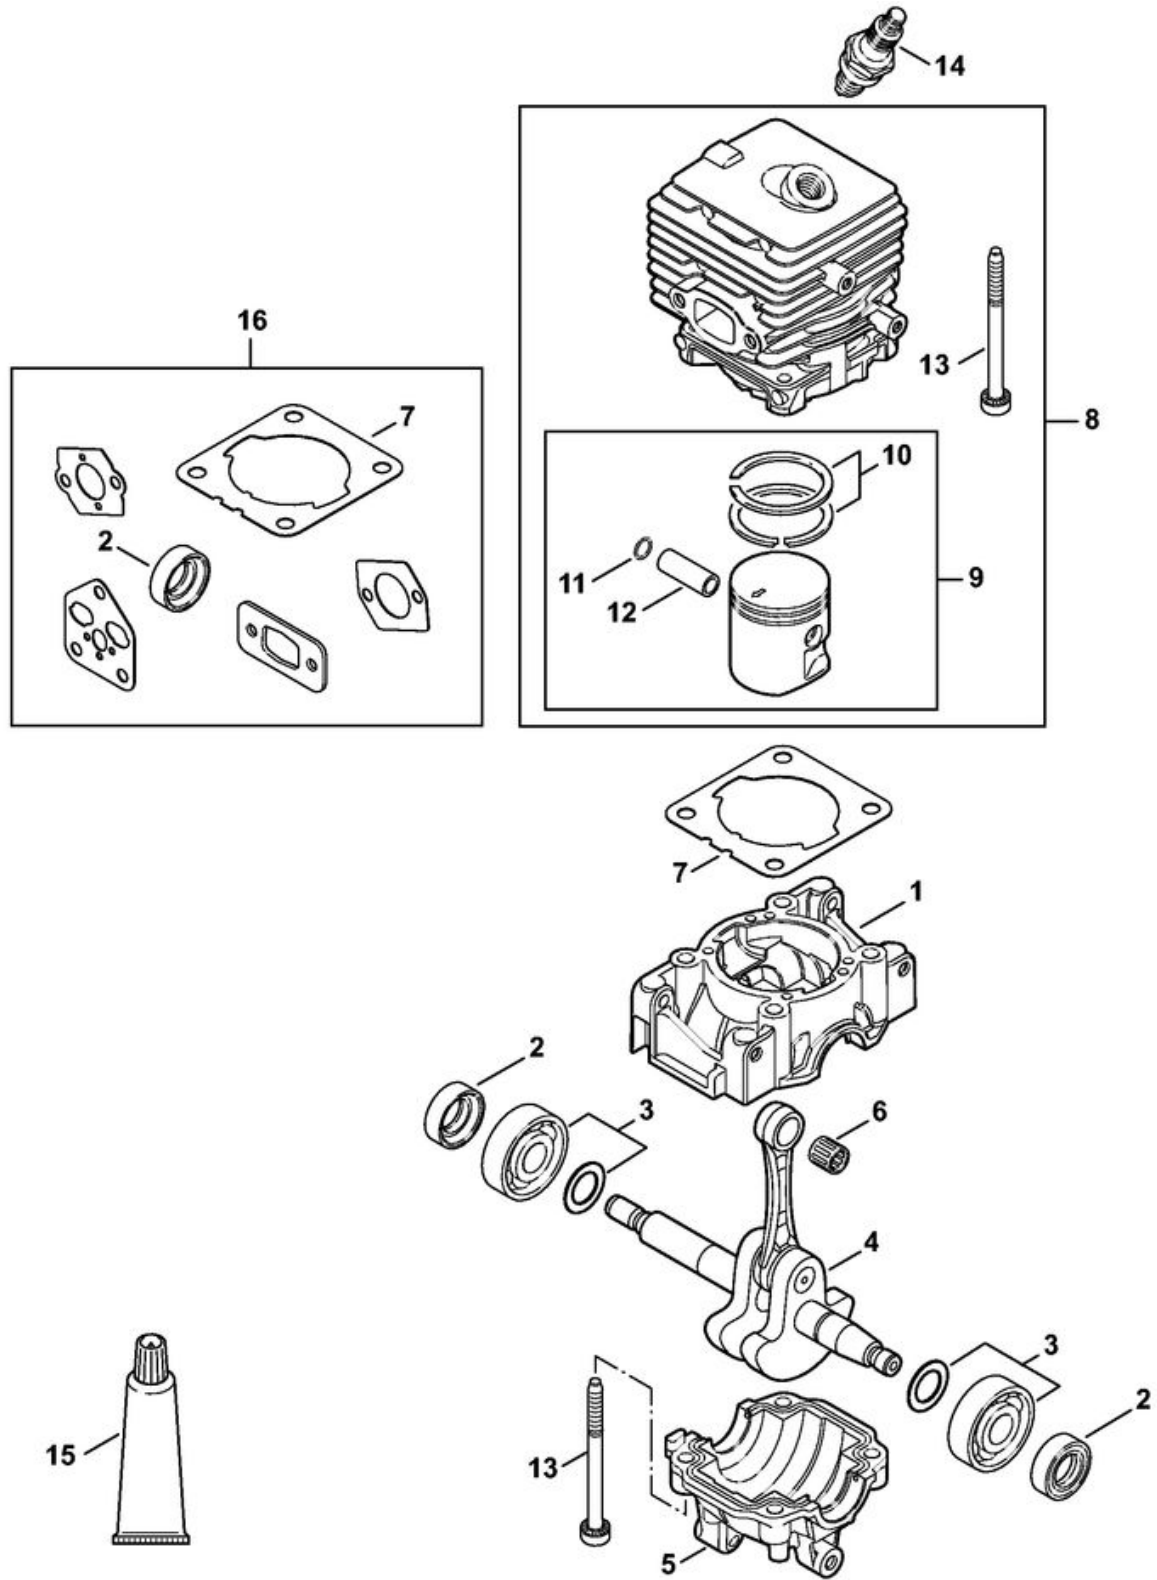

1	4241 021 0302	Carter de vilebrequin
2	9639 003 1230	Bague d'étanchéité 12x22x7
3	4144 020 2050	Roulement à billes
4	4241 030 0401	Vilebrequin
5	4144 021 2500	Carter inférieur
6	9512 003 1834	Cage à aiguilles 8x11x10
7	4144 029 2301	Joint de cylindre
8	4241 020 1200	Cylindre avec piston Ø 34 mm
9	4241 030 2001	Piston Ø 34 mm
10	4144 034 3000	Segment de piston Ø 34x1,2 mm
11	9463 650 0805	Jonc d'arrêt 8x0,7
12	4241 034 1500	Axe de piston 8x5x22
13	9075 478 4268	Vis cylindrique IS-D5x60
14	0000 400 7011	Bougie NGK CMR6H
15	0783 830 2000	Tube de pâte d'étanchéité HT rouge
16	4144 007 1012	Jeu de joints

1	4241 400 1320	Module d'allumage
2	0000 998 0604	Ressort coudé
3	4241 405 1000	Contact de câble d'allumage
4	4241 405 8000	Pièce isolante
5	4241 431 2100	Languette enfichable
6	9075 478 3018	Vis cylindrique IS-D4x18
7	9291 021 0100	Rondelle 4,3
8	4241 084 1100	Cartier en volute
9	9075 478 4136	Vis cylindrique IS-D5x20
10	4241 400 1200	Rotor
11	0000 955 0802	Écrou à embase M8x1
12	4144 149 0600	Joint de silencieux
13	4241 140 0605	Silencieux
14	9075 478 4136	Vis cylindrique IS-D5x20
15	4144 007 1012	Jeu de joints

1	4241 140 4403	Filtre à air
2	4241 140 1002	Couvercle de filtre
3	4241 140 9300	Vis de fermeture
4	9210 261 0700	Écrou à six pans M5
5	4241 140 2802	Boîtier de filtre
6	4134 123 7500	Douille
7	4114 149 1205	Joint
8	4241 120 0606	Carburateur C1M-S228C
9	4128 129 0900	Joint
10	9075 478 4136	Vis cylindrique IS-D5x20
11	4144 120 2301	Bride intermédiaire
12	4144 129 0900	Joint
13	4144 007 1012	Jeu de joints

1	4241 700 4100	Carter de turbine
2	9443 825 7130	Rivet tubulaire 7,5x1x6,8
3	4241 792 2901	Bouchon de palier AV
4	4241 791 3100	Ressort
5	4241 792 2900	Bouchon de palier AV
6	4241 791 0201	Poignée
7	4241 791 7500	Recouvrement
8	9074 477 4132	Vis cylindrique IS-P5x18
9	9075 478 4159	Vis cylindrique IS-D5x24
10	4241 791 0802	Monture de poignée