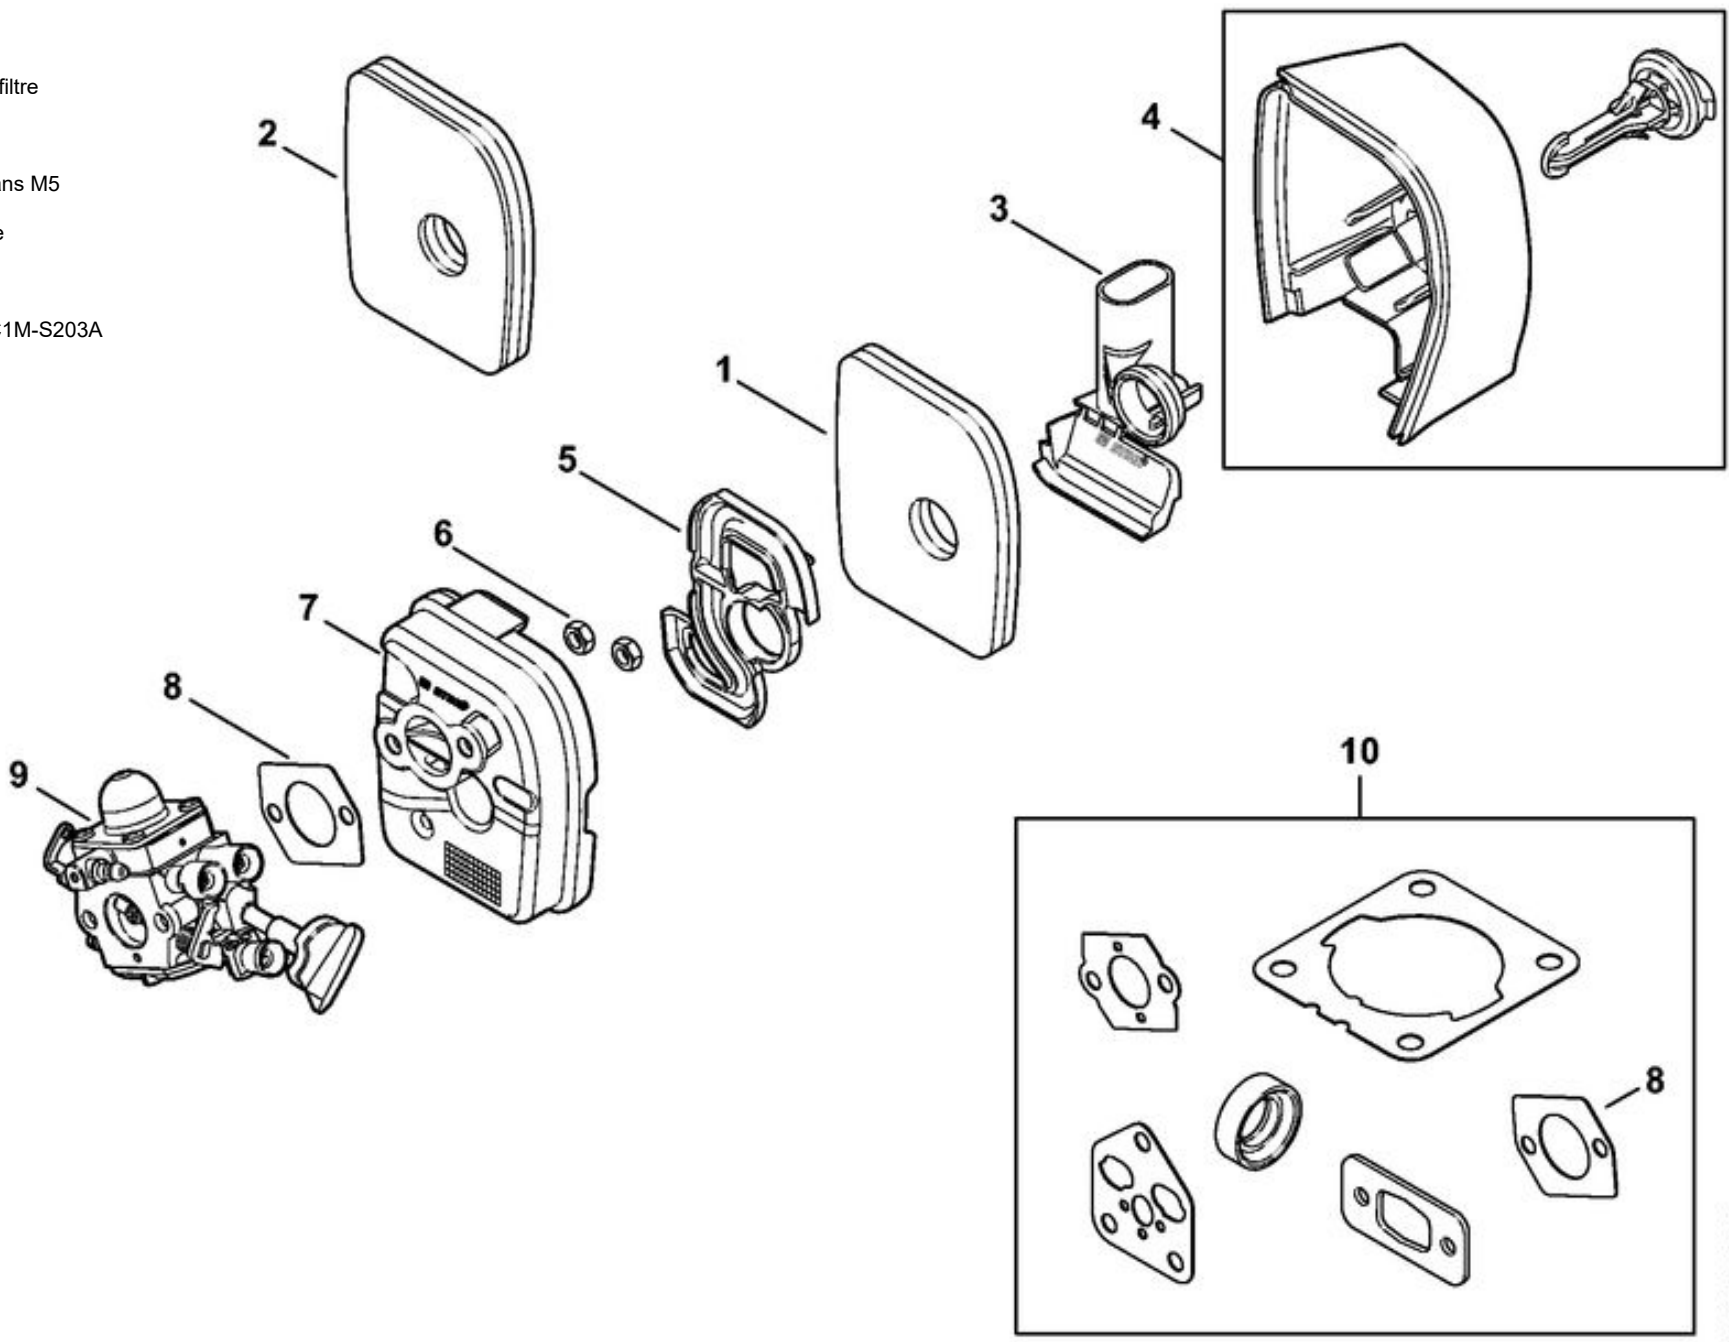

1	4241 120 1800	Filtre
2	4241 140 4401	Filtre à air
3	4241 141 1100	Insert
4	4241 140 1000	Couvercle de filtre
5	4241 121 6900	Chicane
6	9210 261 0700	Écrou à six pans M5
7	4241 141 0802	Boîtier de filtre
8	4114 149 1205	Joint
9	4241 120 0607	Carburateur C1M-S203A
10	4144 007 1012	Jeu de joints