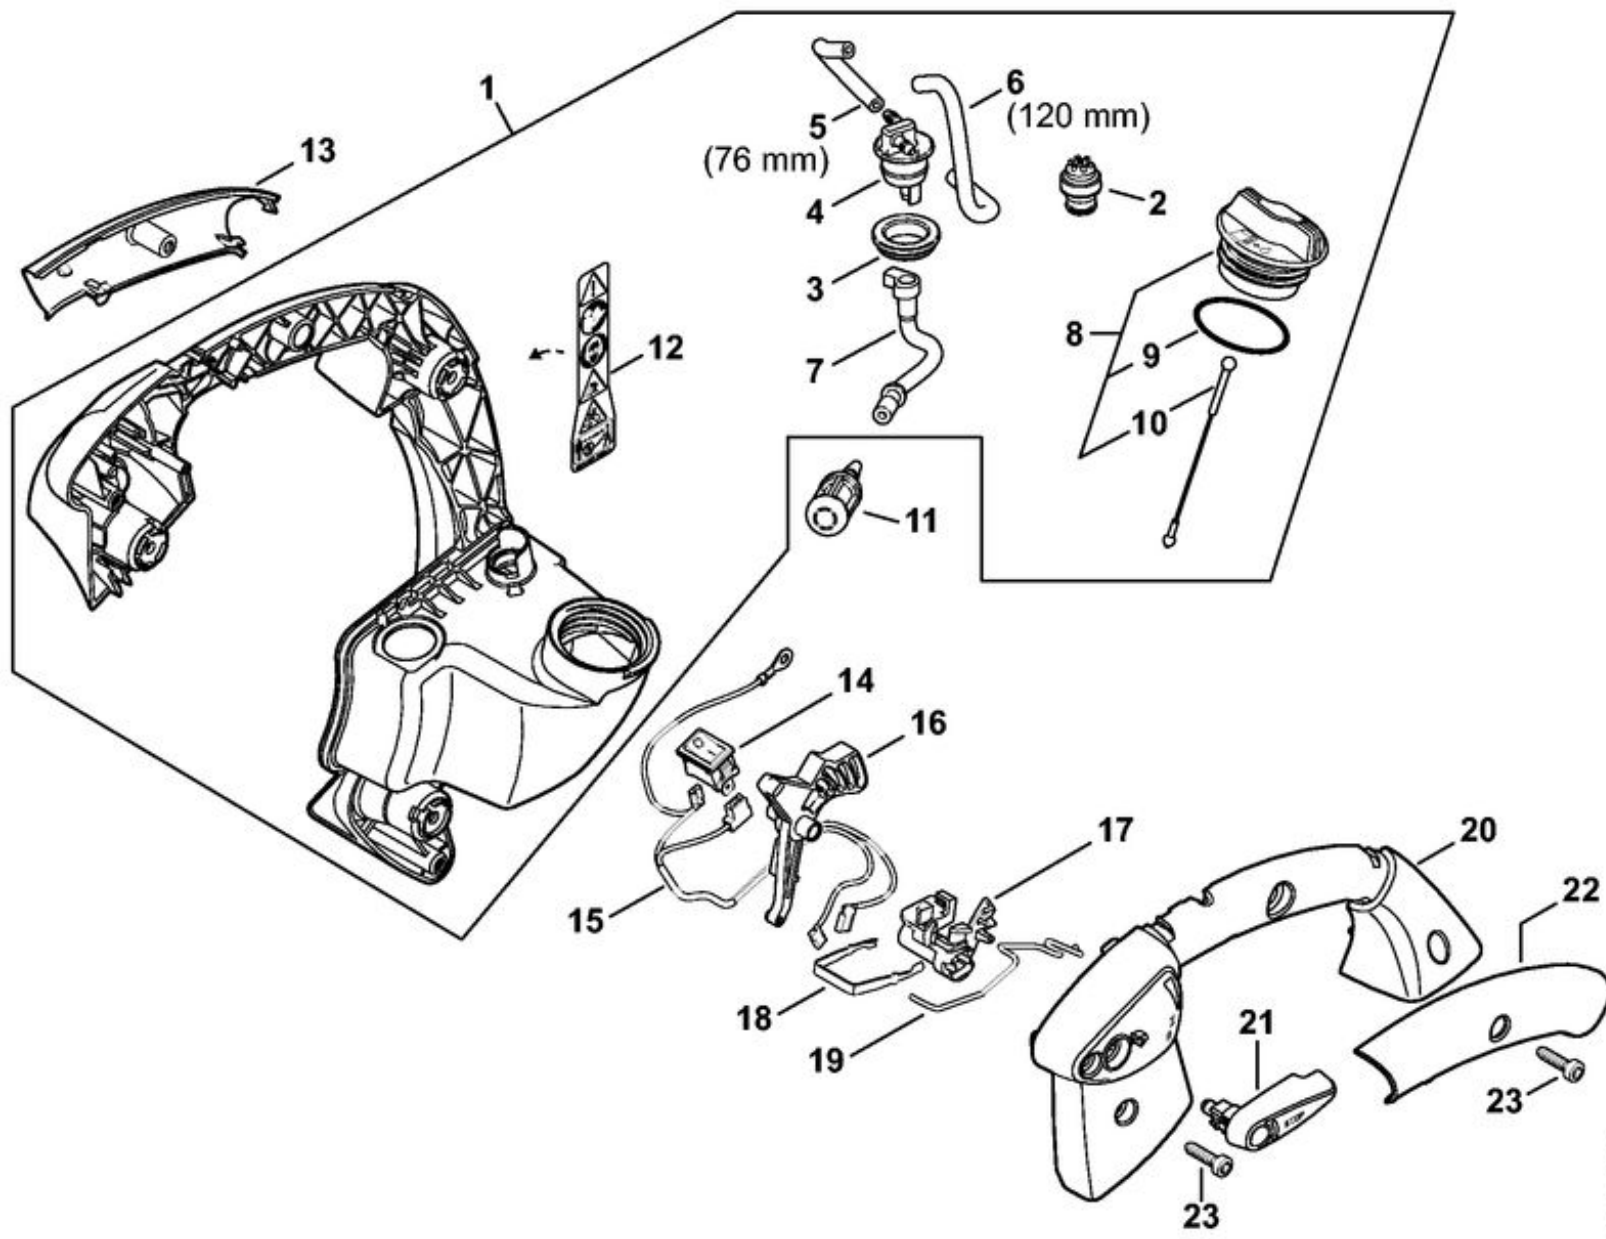

31	4241 121 3500	Levier de papillon
32	4241 122 5000	Douille d'écartement
33	4241 182 9500	Bouton de réglage
34	4241 007 1700	Jeu de pièces de carburateur

1	4241 701 0700	Carter de turbine extérieur
2	0000 967 7285	Pictogramme d'avertissement grille de protection
3	9074 477 4132	Vis cylindrique IS-P5x18
4	4241 706 8000	Grille de protection
5	0000 998 0401	Ressort coudé
6	9211 260 1150	Écrou à six pans M8x1 gauche
7	4229 704 7900	Rondelle
8	4241 704 3405	Turbine

1	4241 700 4100	Carter de turbine
2	9443 825 7130	Rivet tubulaire 7,5x1x6,8
3	4241 792 2901	Bouchon de palier AV
4	4241 791 3100	Ressort
5	4241 792 2900	Bouchon de palier AV
6	4241 791 0201	Poignée
7	4241 791 7500	Recouvrement
8	9074 477 4132	Vis cylindrique IS-P5x18
9	9075 478 4159	Vis cylindrique IS-D5x24
10	4241 791 0802	Monture de poignée

1	4241 790 5605	Cadre de poignée
2	0000 350 5800	Aération de réservoir
3	4238 353 9200	Douille
4	4241 353 2700	Pièce de raccordement
5	0000 937 5004	Tuyau 3,1x5,7 mm x 1 m, R5
6	0000 930 2803	Tuyau 3,1x5,7 mm x 1 m, R3
6	0712 923 8004	Tuyau 3,1x5,7 mm x 10 m, R3
7	4241 358 7700	Tuyau
8	0000 350 0527	Bouchon de réservoir
9	9645 951 3890	Joint torique 35x3-FPM 80
10	0000 350 0900	Corde
11	0000 350 3502	Crépine d'aspiration
12		Pictogramme d'avertissement BG/SH
13	4241 791 0801	Monture de poignée extérieure
14	4241 430 8900	Touche d'arrêt
15	4241 440 3000	Faisceau de câbles
16	4241 182 1001	Manette des gaz
17	4241 182 4300	Came
18	4241 182 4204	Ressort d'encliquetage
19	4241 182 1501	Tringlerie des gaz
20	4241 791 0605	Monture de poignée
21	4241 182 2900	Levier de réglage
22	4241 791 0800	Monture de poignée intérieure
23	9074 477 4132	Vis cylindrique IS-P5x18