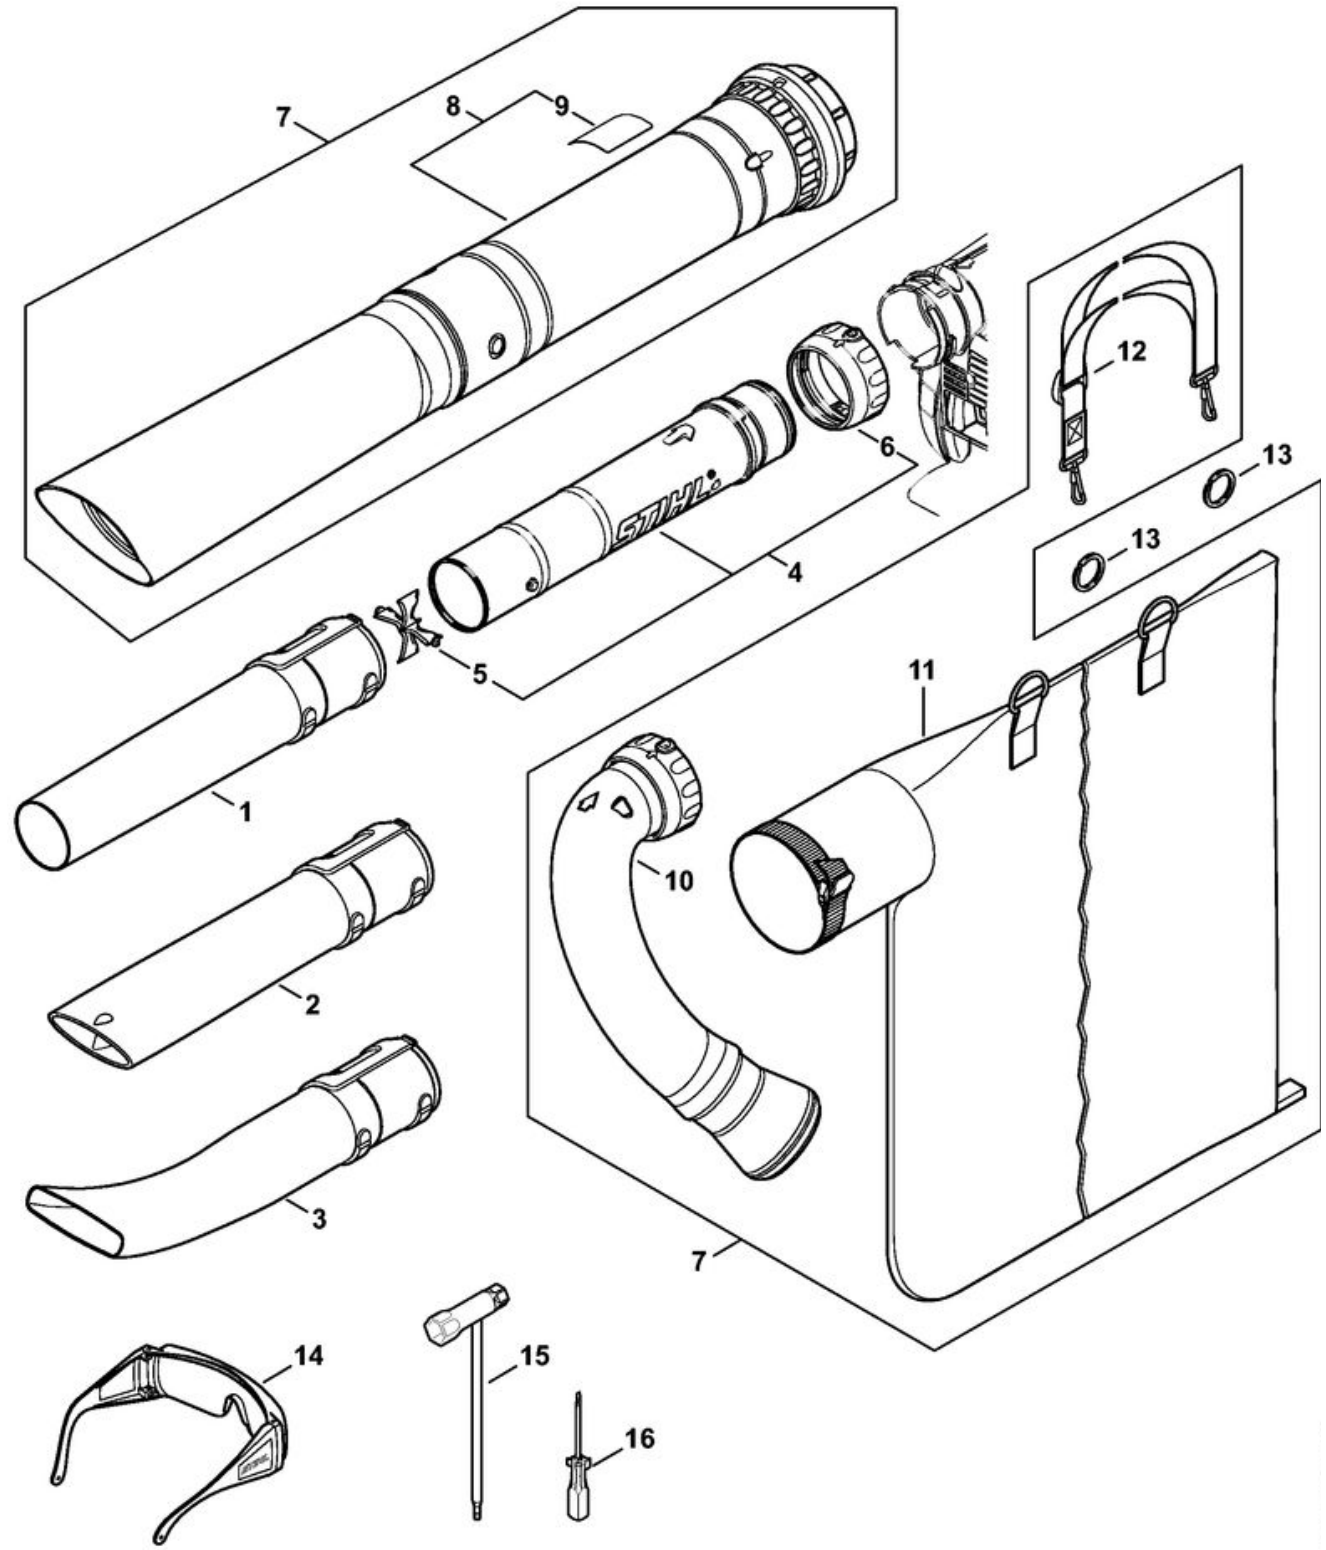

1	4229 708 6300	Buse ronde droit
2	4229 708 6301	Buse plate droit
3	4241 708 6302	Buse plate coudé
4	4241 760 8200	Tube
5	4241 703 5600	Grille
6	4241 708 3100	Écrou-chapeau
7	4241 700 2200	Kit aspirateur
8	4241 760 3501	Tube d'aspiration
9	0000 967 7232	Pictogramme d'avertissement BG
10	4241 700 6900	Coude
11	4229 708 9702	Sac de ramassage
12	4227 710 9003	Bretelle
13	0000 791 8400	Anneau (2 pièces)
14	0000 884 0307	Lunettes de protection (pas pour Argentine)
15	4180 890 3400	Clé multiple
16	0000 890 2300	Tournevis